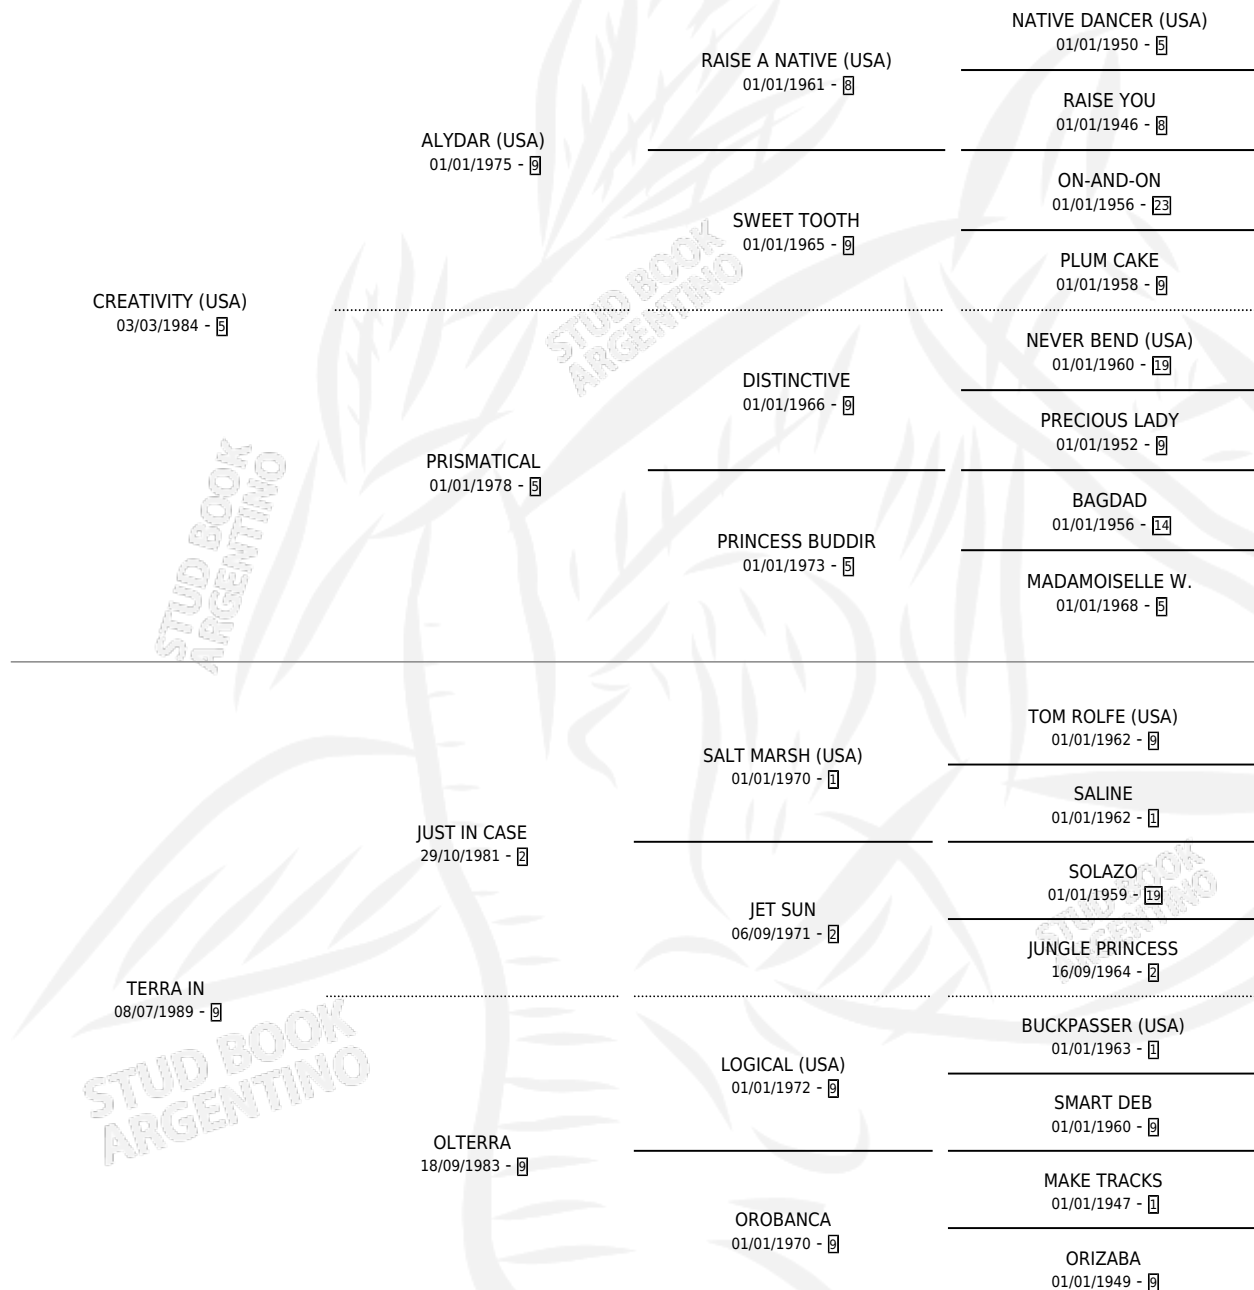

MARE CREATED

por CREATIVITY (USA) y TERRA IN por JUST IN CASE

Argentina · Hembra · Alazan · SP · 26/08/1994
Familia 9-g · Volumen 35

ESTADO

TIPIFICACIÓN SANGUÍNEA	X
TIPIFICACIÓN POR ADN	X
PASAPORTE	X
IDENTIFICACIÓN POR MICROCHIP	X
REPRODUCTOR	X

Lugar de nacimiento: Firmamento

Criador: Sin dato

PEDIGREE