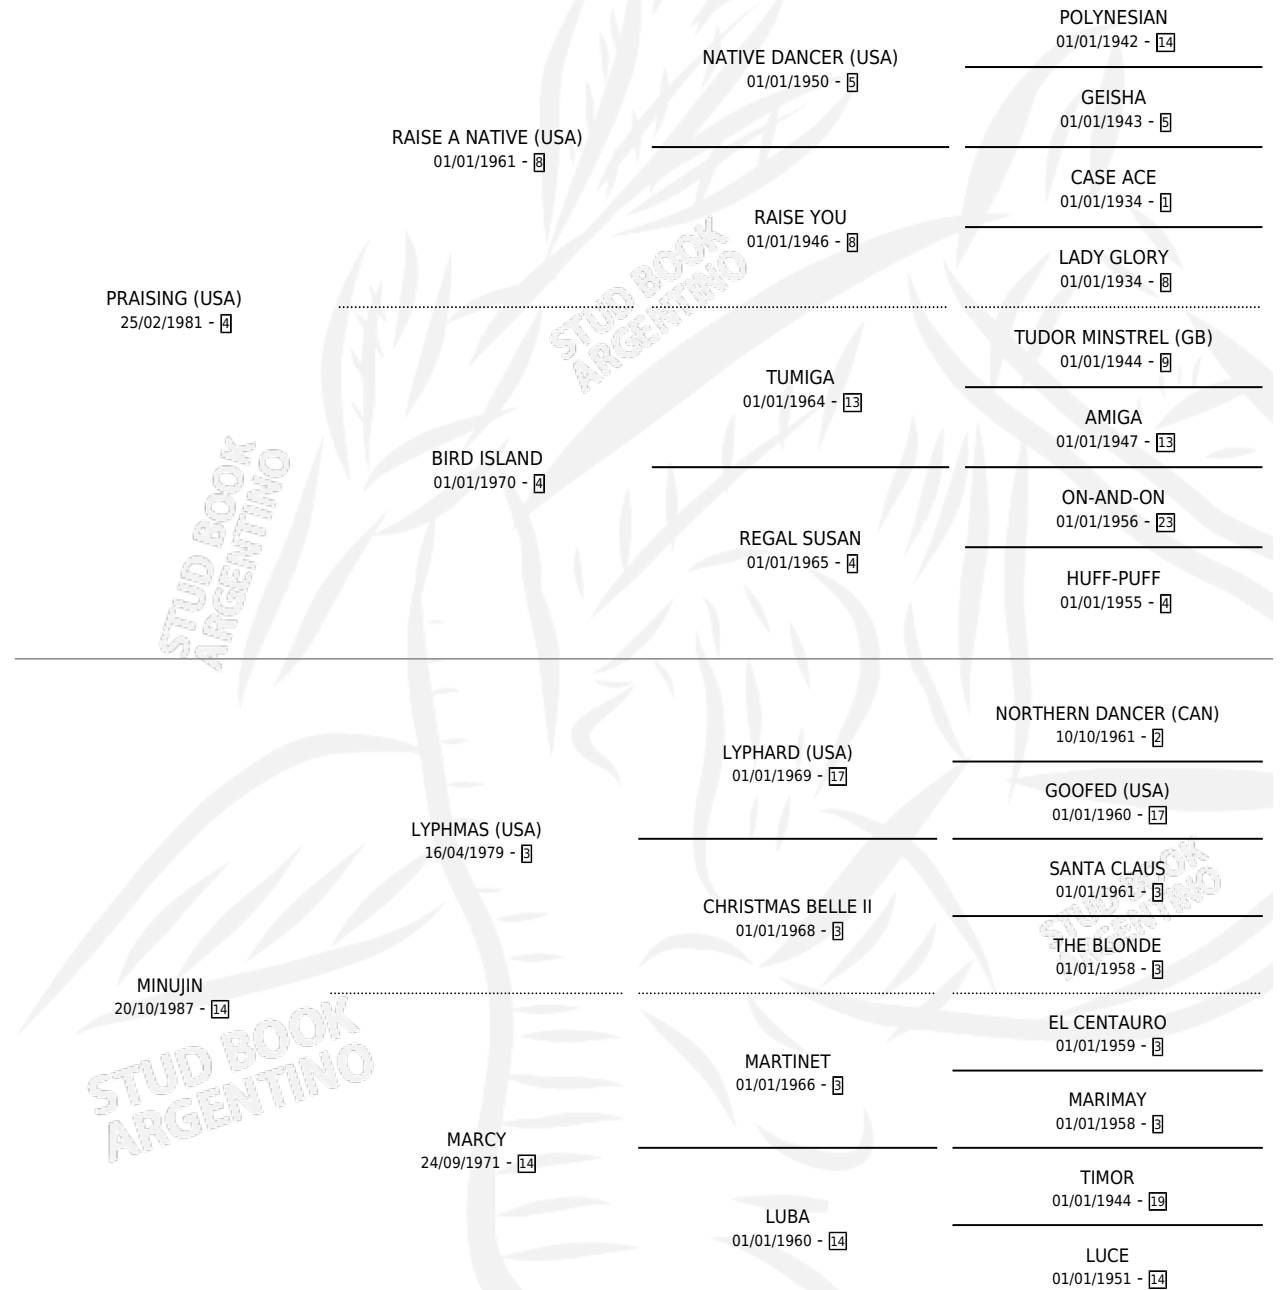

MINHUINCA

por **PRAISING (USA)** y **MINUJIN** por **LYPHMAS (USA)**

Argentina · Hembra · Zaino Negro · SP · 13/08/1994
Familia 14 · Volumen 35

ESTADO

TIPIFICACIÓN SANGUÍNEA	X
TIPIFICACIÓN POR ADN	X
PASAPORTE	X
IDENTIFICACIÓN POR MICROCHIP	X
REPRODUCTOR	X

Lugar de nacimiento: Los Olivos

Criador: Los Olivos

PEDIGREE

CAMPAÑA

Solo carreras oficiales de Argentina

POR EDAD

EDAD	CC	1°	2°	3°	4°	5°	NP	CLC	CLG	CLCG1	CLGG1	IMPORTE	GANANCIA / CC
3 AÑOS	1	0	0	0	0	0	1	0	0	0	0	\$0	\$0
TOTALES	1	0	0	0	0	0	1	0	0	0	0	\$0	\$0
%		0.0%	0.0%	0.0%	0.0%	0.0%	100%	0.0%	0.0%	0.0%	0.0%		