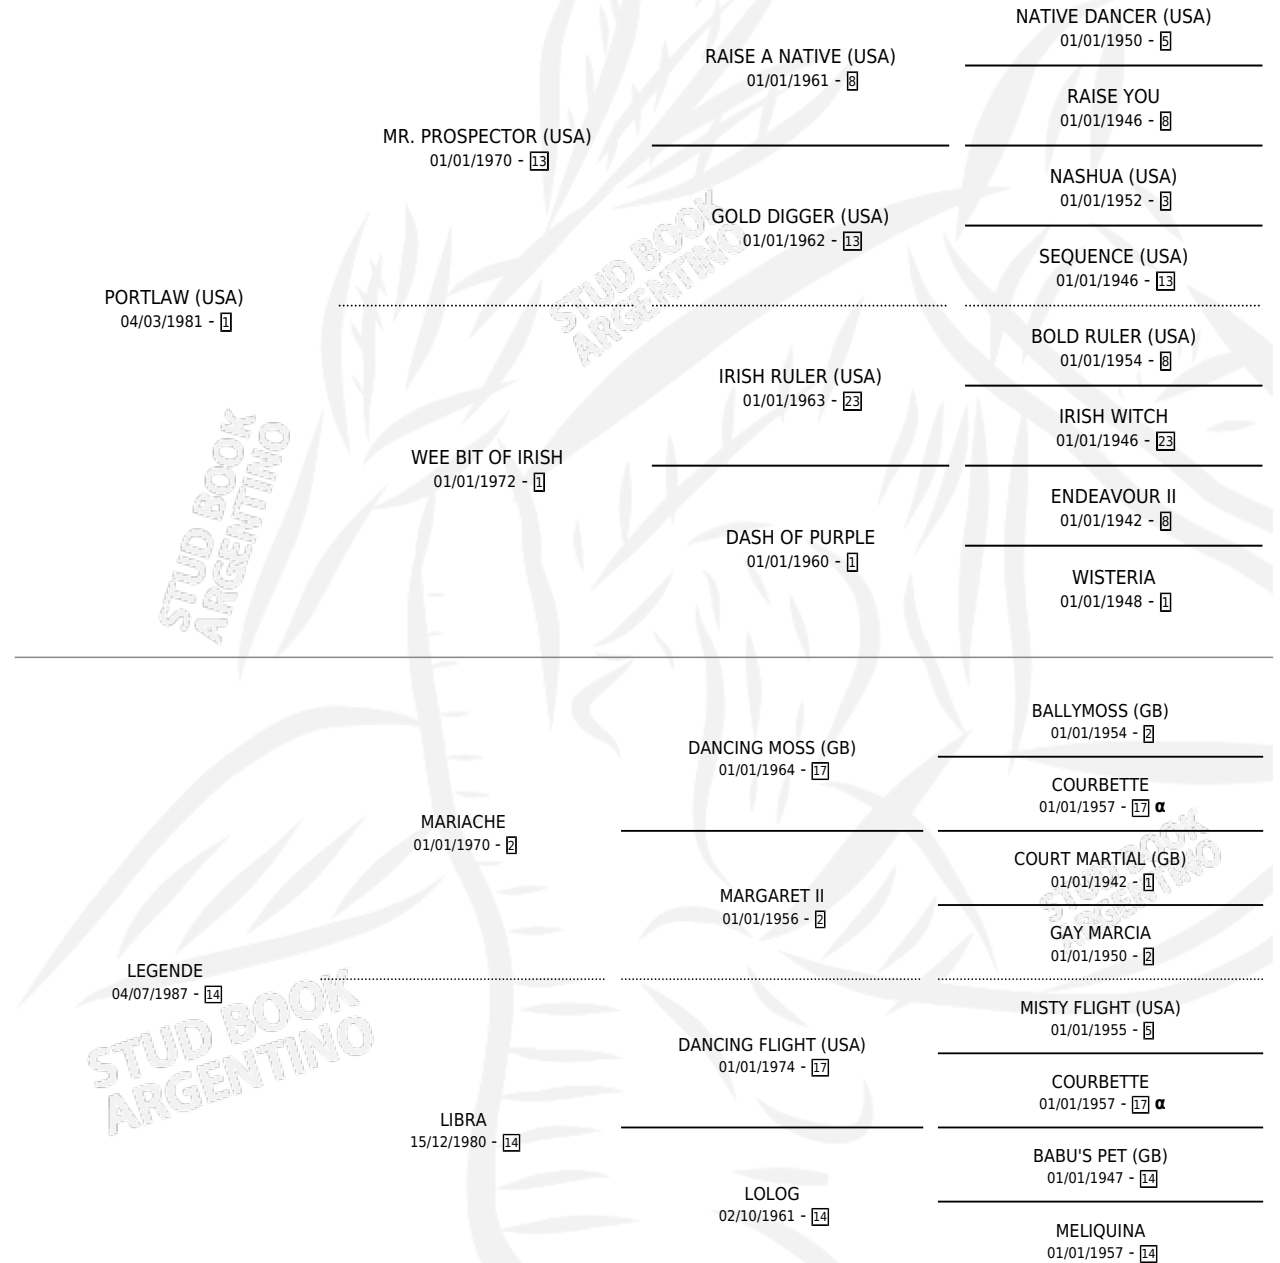

LE MORPION

por **PORTLAW (USA)** y **LEGENDE** por **MARIACHE**

Argentina · Macho · Zaino · SP · 25/09/1994
Familia 14-e · Volumen 35

ESTADO

TIPIFICACIÓN SANGUÍNEA	X
TIPIFICACIÓN POR ADN	X
PASAPORTE	X
IDENTIFICACIÓN POR MICROCHIP	X
REPRODUCTOR	X

Lugar de nacimiento: La Mañana

Criador: La Mañana

PEDIGREE

INBREEDING : α

CAMPAÑA

Solo carreras oficiales de Argentina

POR EDAD

EDAD	CC	1°	2°	3°	4°	5°	NP	CLC	CLG	CLCG1	CLGG1	IMPORTE	GANANCIA / CC
4 AÑOS	1	0	0	0	0	0	1	0	0	0	0	\$0	\$0
TOTALES	1	0	0	0	0	0	1	0	0	0	0	\$0	\$0
%		0.0%	0.0%	0.0%	0.0%	0.0%	100%	0.0%	0.0%	0.0%	0.0%		