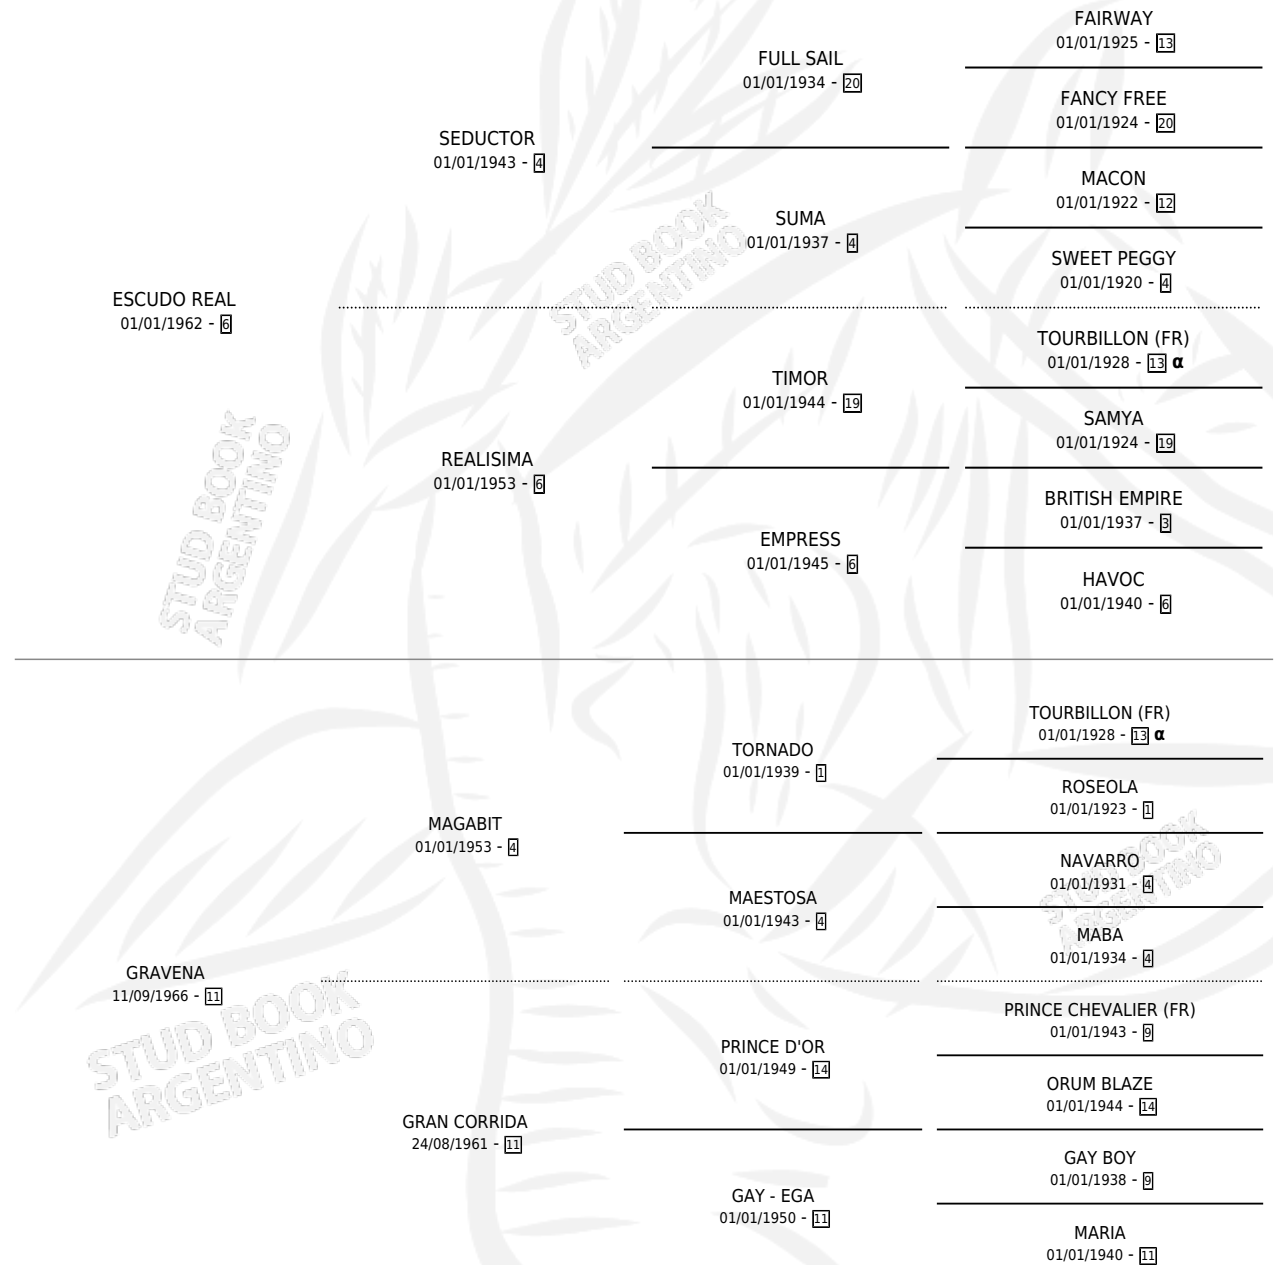

# GRITO REAL

por ESCUDO REAL y GRAVENA por MAGABIT

Argentina · Macho · Tordillo · SP · 14/09/1972  
Familia 11-e · Volumen 28

## ESTADO

TIPIFICACIÓN SANGUÍNEA	X
TIPIFICACIÓN POR ADN	X
PASAPORTE	X
IDENTIFICACIÓN POR MICROCHIP	X
REPRODUCTOR	X

**Lugar de nacimiento:** Campo particular

**Criador:** Sin dato

## PEDIGREE

INBREEDING : α