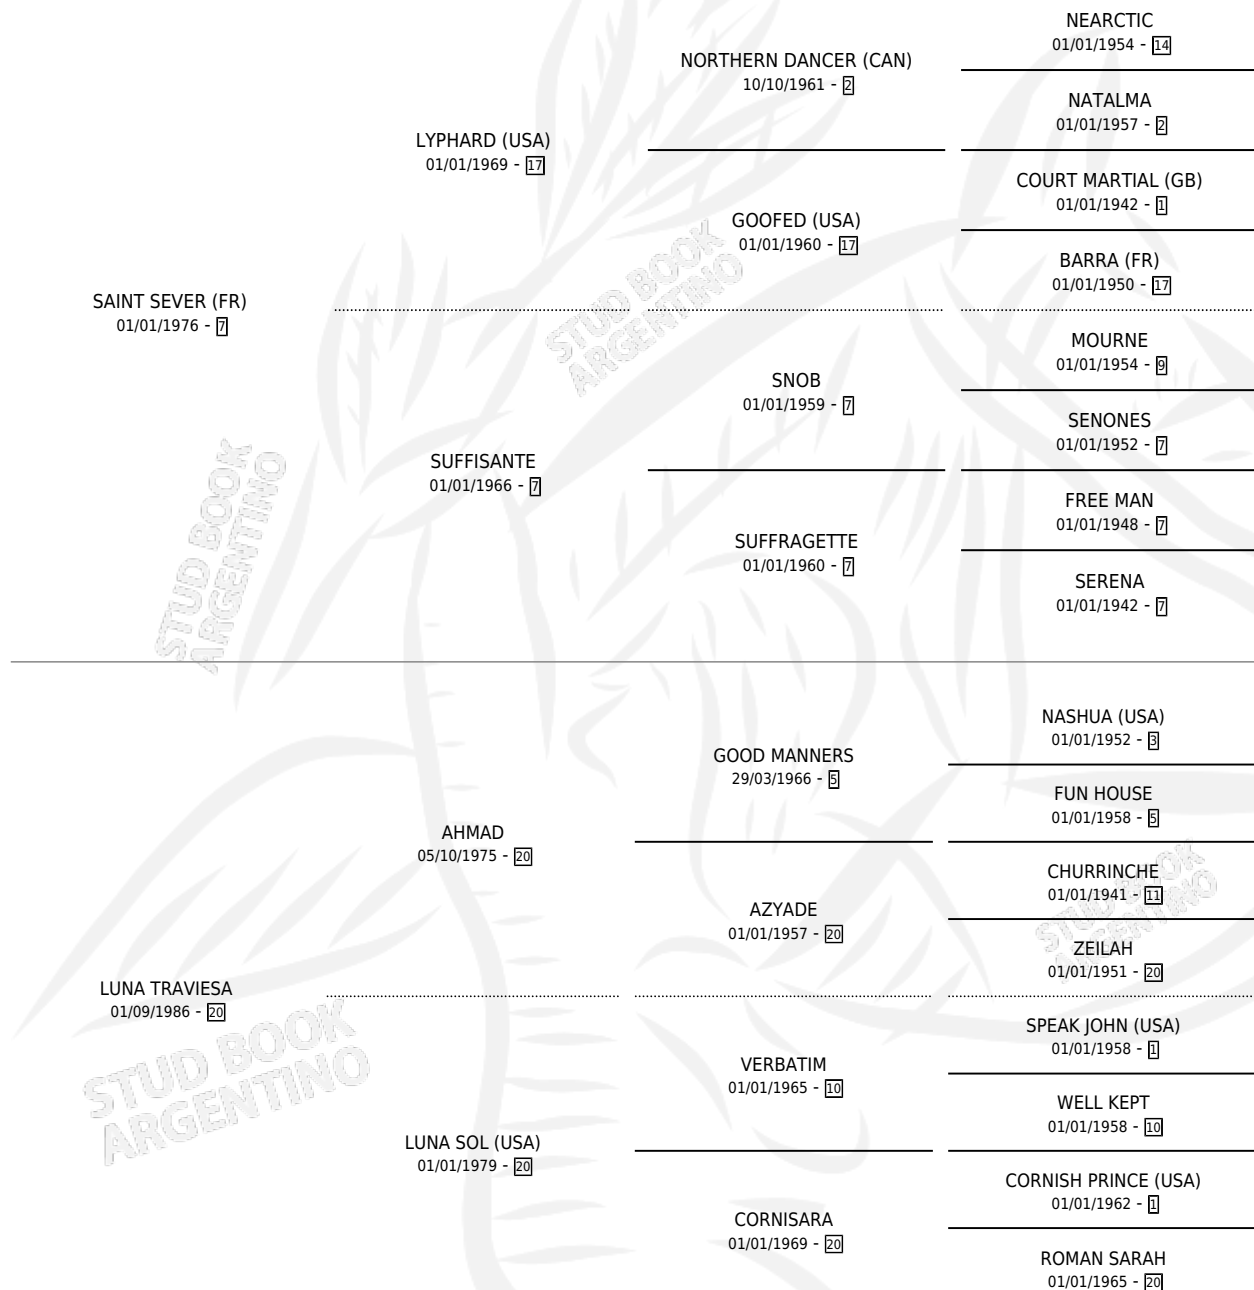

FROLIC MOON

por SAINT SEVER (FR) y LUNA TRAVIESA por AHMAD

Argentina · Hembra · Zaino · SP · 31/08/1994
Familia 20 · Volumen 35

ESTADO

TIPIFICACIÓN SANGUÍNEA	✓
TIPIFICACIÓN POR ADN	✓
PASAPORTE	X
IDENTIFICACIÓN POR MICROCHIP	X
REPRODUCTOR	✓

Lugar de nacimiento: Rodeo Chico
Criador: Vidal Taquini Pablo Carlos

~

HIJOS

	MACHOS	HEMBRAS
10 NACIERON	5	5
9 CORRIERON	5	4
5 GANARON	3	2
0 GANADORES CL	0 GANADORES GR	0 GANADORES G1

PEDIGREE

CAMPAÑA

Solo carreras oficiales de Argentina