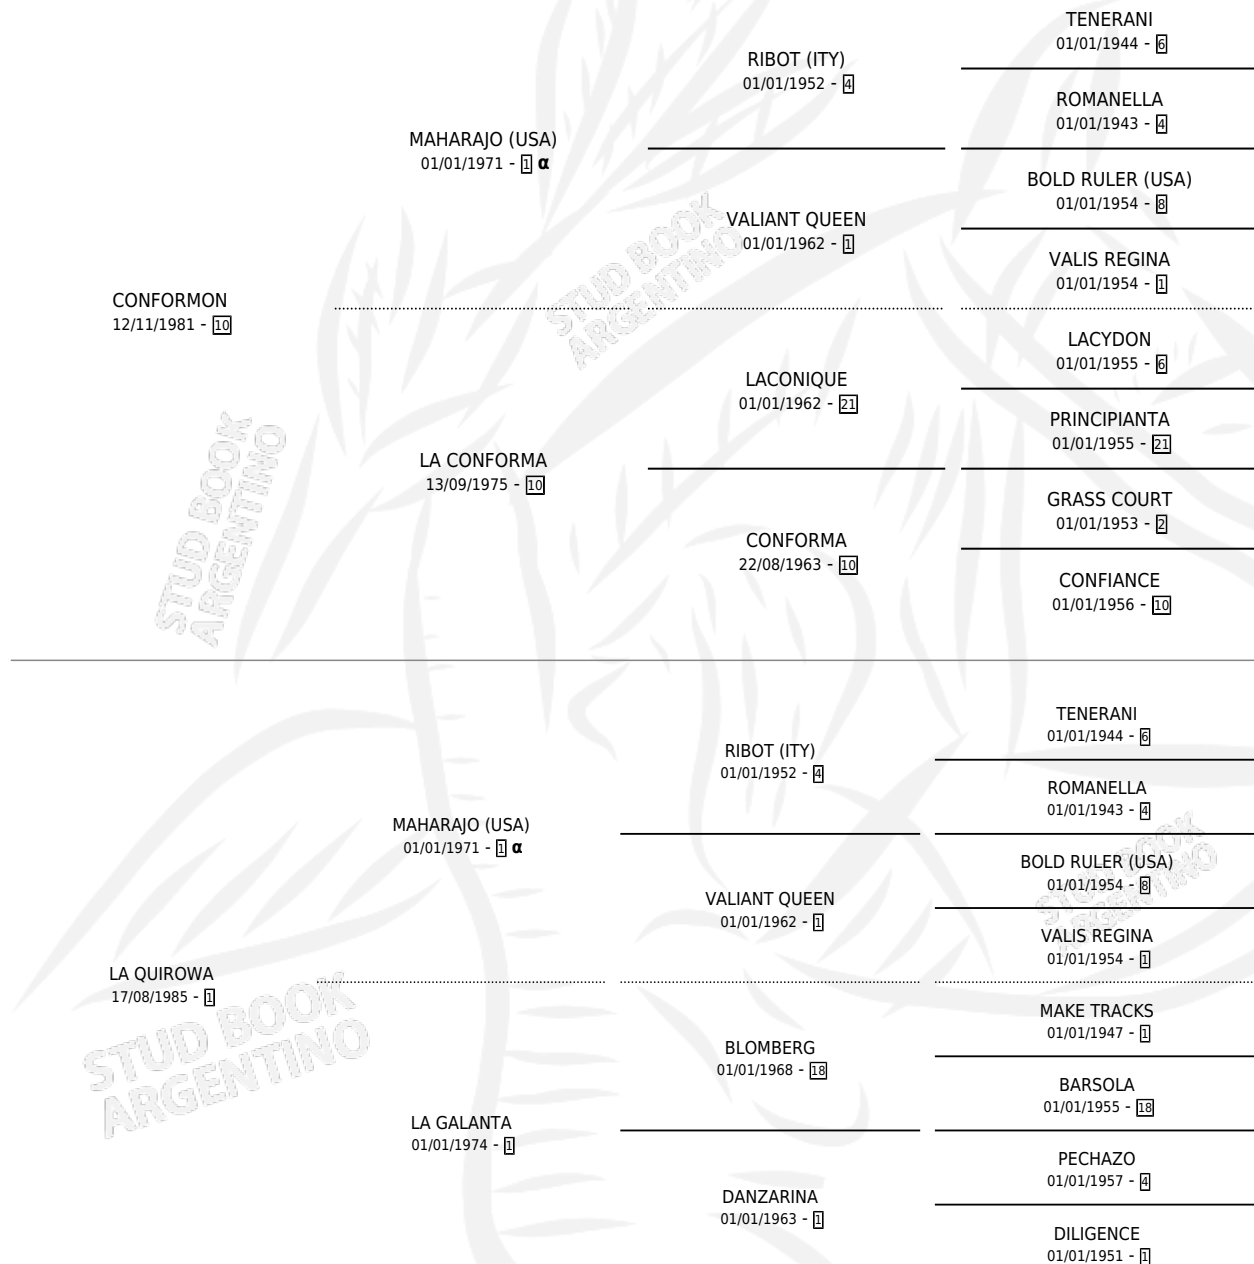

ULANOVA

por CONFORMON y LA QUIROWA por MAHARAJO (USA)

Argentina · Hembra · Tordillo · SP · 30/08/1994
Familia 1-o · Volumen 35

ESTADO

TIPIFICACIÓN SANGUÍNEA	✓
TIPIFICACIÓN POR ADN	✓
PASAPORTE	X
IDENTIFICACIÓN POR MICROCHIP	X
REPRODUCTOR	✓

Lugar de nacimiento: La Madrugada

Criador: Sin dato

~

HIJOS

	MACHOS	HEMBRAS
1 NACIERON	0	1

SIN ACTUACIONES

PEDIGREE

INBREEDING : α

CAMPAÑA

Solo carreras oficiales de Argentina

POR EDAD

EDAD	CC	1°	2°	3°	4°	5°	NP	CLC	CLG	CLCG1	CLGG1	IMPORTE	GANANCIA / CC
2 AÑOS	8	1	1	1	1	2	2	1	0	0	0	\$6,425	\$803
3 AÑOS	1	0	0	0	0	0	1	0	0	0	0	\$0	\$0
5 AÑOS	8	2	4	1	1	0	0	0	0	0	0	\$13,230	\$1,654
6 AÑOS	1	0	0	0	0	1	0	0	0	0	0	\$180	\$180
TOTALES	18	3	5	2	2	3	3	1	0	0	0	\$19,835	\$1,102
%		16.7%	27.8%	11.1%	11.1%	16.7%	16.7%	5.6%	0.0%	0.0%	0.0%		

Ganadora de 3 carreras en Palermo y La Plata - \$19,835, a los 2 y 5 años.

POR DISTANCIA

HIPODROMO	CC	1°	2°	3°	4°	5°	NP	CLC	CLG	CLCG1	CLGG1	IMPORTE
LA PLATA	11	2	4	2	1	2	0	0	0	0	0	\$13,830
1100 MTS	6	1	3	1	0	1	0	0	0	0	0	\$7,440
1000 MTS	5	1	1	1	1	1	0	0	0	0	0	\$6,390
PALERMO	5	1	0	0	1	0	3	1	0	0	0	\$4,805
1000 MTS	1	1	0	0	0	0	0	0	0	0	0	\$4,500
1300 MTS	1	0	0	0	0	0	1	0	0	0	0	\$0
1100 MTS	1	0	0	0	0	0	1	1	0	0	0	\$0
800 MTS	2	0	0	0	1	0	1	0	0	0	0	\$305
SAN ISIDRO	2	0	1	0	0	1	0	0	0	0	0	\$1,200
1000 MTS	2	0	1	0	0	1	0	0	0	0	0	\$1,200