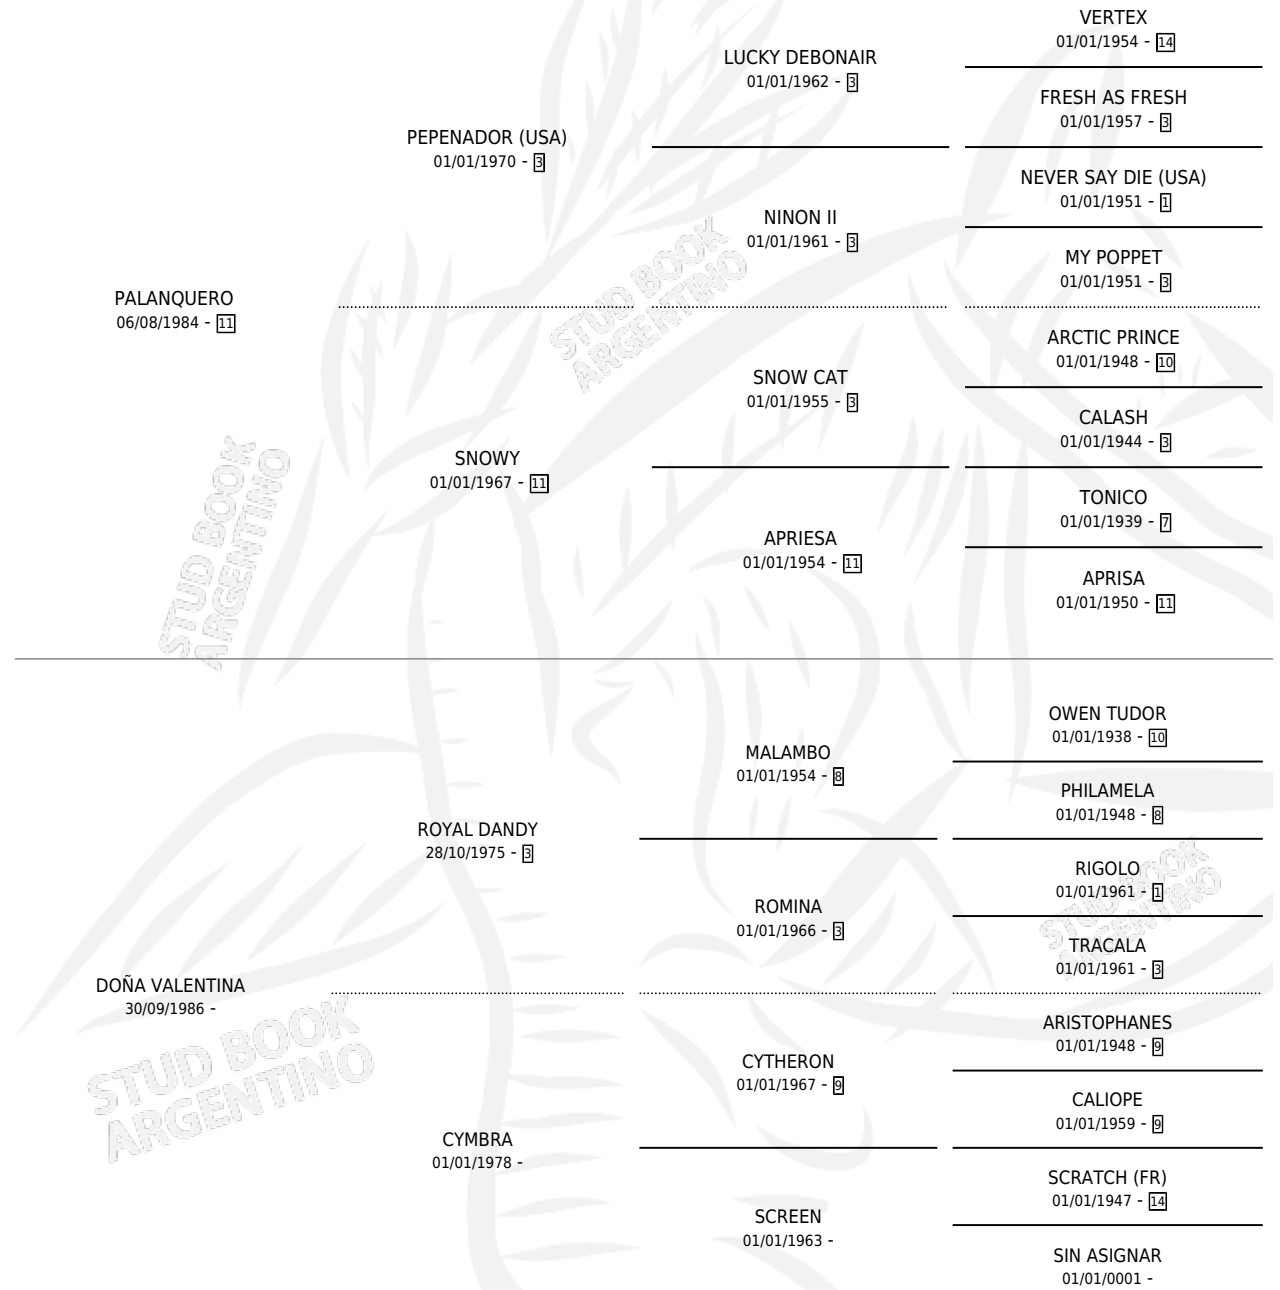

PAL VALENTINA

por PALANQUERO y DOÑA VALENTINA por ROYAL DANDY

Argentina · Hembra · Alazan · SP · 21/08/1994
Familia · Volumen 35

ESTADO

TIPIFICACIÓN SANGUÍNEA	✓
TIPIFICACIÓN POR ADN	✓
PASAPORTE	X
IDENTIFICACIÓN POR MICROCHIP	X
REPRODUCTOR	✓

Lugar de nacimiento: Nuevo Jocoli

Criador: Nuevo Jocoli

~

HIJOS

	MACHOS	HEMBRAS
6 NACIERON	3	3
SIN ACTUACIONES		

PEDIGREE

S

cimientos 6 / Efectividad 50.00%

PADRILLO	PRODUCTO	CRIADOR	1ER SERVICIO	ÚLTIMO SERVICIO
PENTAGONO	∅		27/10/2009	27/10/2009
PAL VALENTINA	VALENTINA PEN (H A, 17/10/2009)	NUEVO JOCOLI	11/11/2008	11/11/2008
SOU TO SOUL	NEGRITA SOUL (H T, 02/10/2008)	NUEVO JOCOLI	26/11/2007	26/11/2007
SOU TO SOUL	CAFE SOUL (M T, 13/11/2007)	NUEVO JOCOLI	14/12/2006	14/12/2006
SOU TO SOUL	PUESTERITA (H T, 07/10/2006)	NUEVO JOCOLI	02/11/2005	02/11/2005
SOU TO SOUL	∅		08/10/2004	08/10/2004
PENTAGONO	VALIENTE PEN (M A, 30/09/2004) •MURIÓ EL 01/10/2004•	NUEVO JOCOLI	20/10/2003	20/10/2003
FARMACCISTA	∅		09/11/2001	09/11/2001
FARMACCISTA	∅		21/10/2000	21/10/2000
FOTOCROMATICO	DON VALENTINO (M A, 14/10/2000) •MURIÓ EL 15/12/2001•	NUEVO JOCOLI	13/11/1999	15/11/1999
ATEO	∅		06/10/1998	10/10/1998
ATEO	∅		03/12/1997	05/12/1997