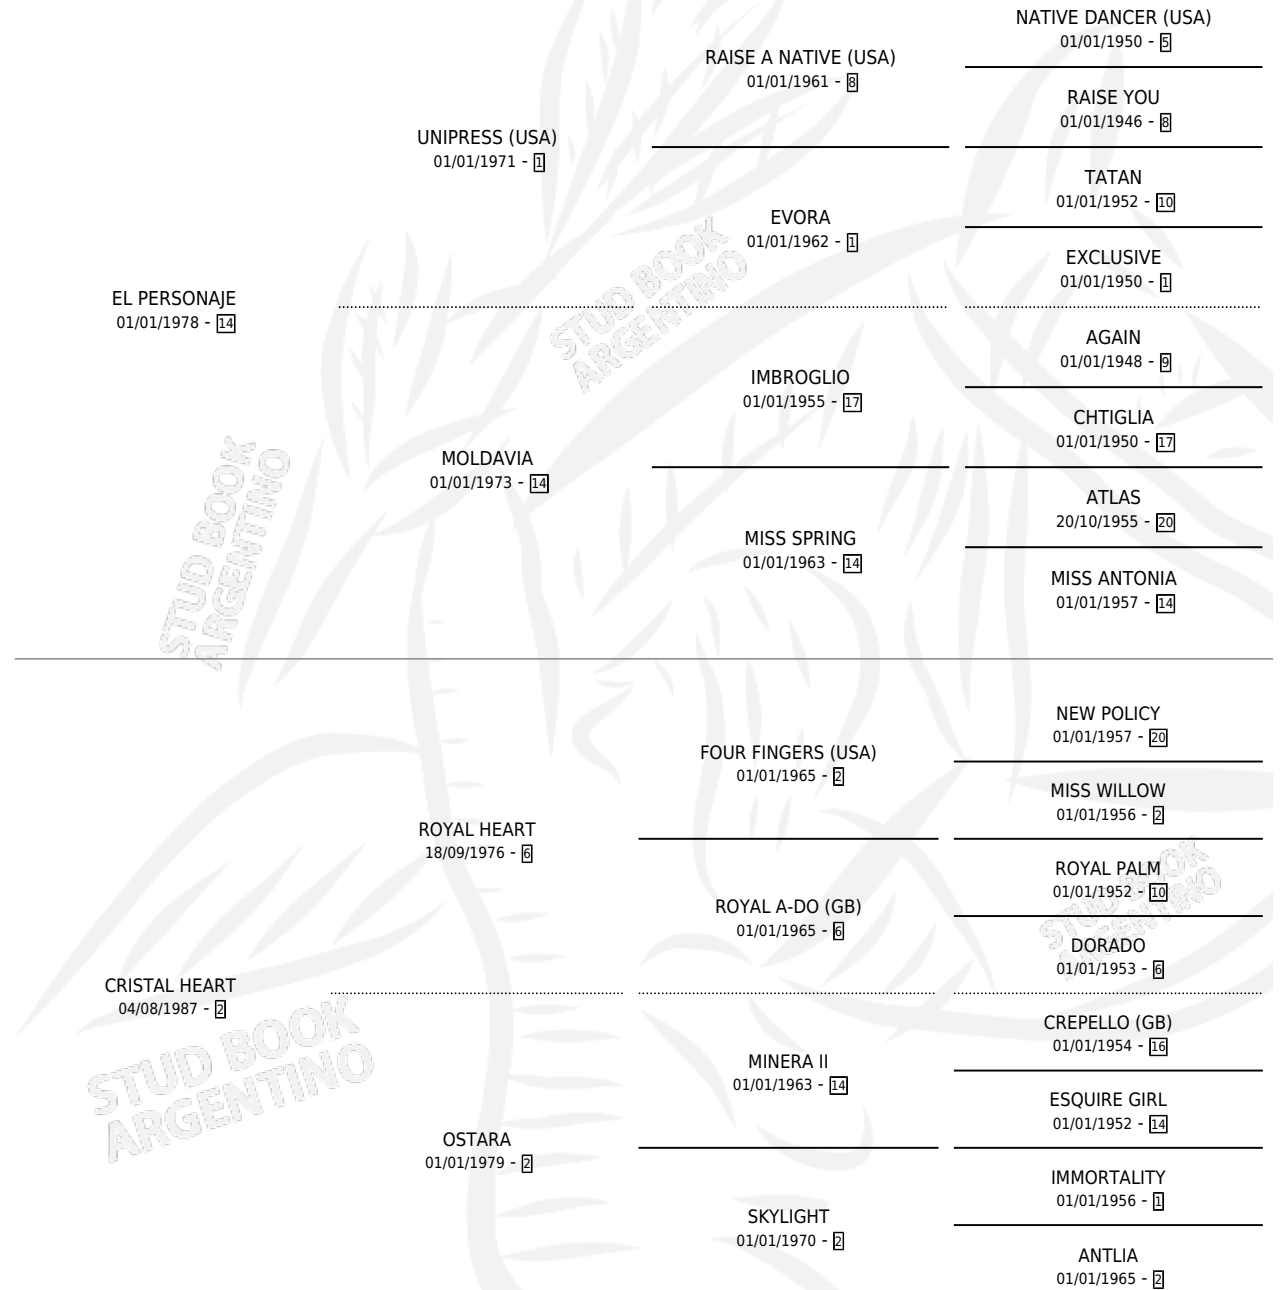

EL FEDERICO

por EL PERSONAJE y CRISTAL HEART por ROYAL HEART

Argentina · Macho · Zaino · SP · 06/09/1994
Familia 2-f · Volumen 35

ESTADO

TIPIFICACIÓN SANGUÍNEA	X
TIPIFICACIÓN POR ADN	X
PASAPORTE	X
IDENTIFICACIÓN POR MICROCHIP	X
REPRODUCTOR	X

Lugar de nacimiento: Maria Alicia
Criador: Tazzioli Ricardo Fabian

PEDIGREE