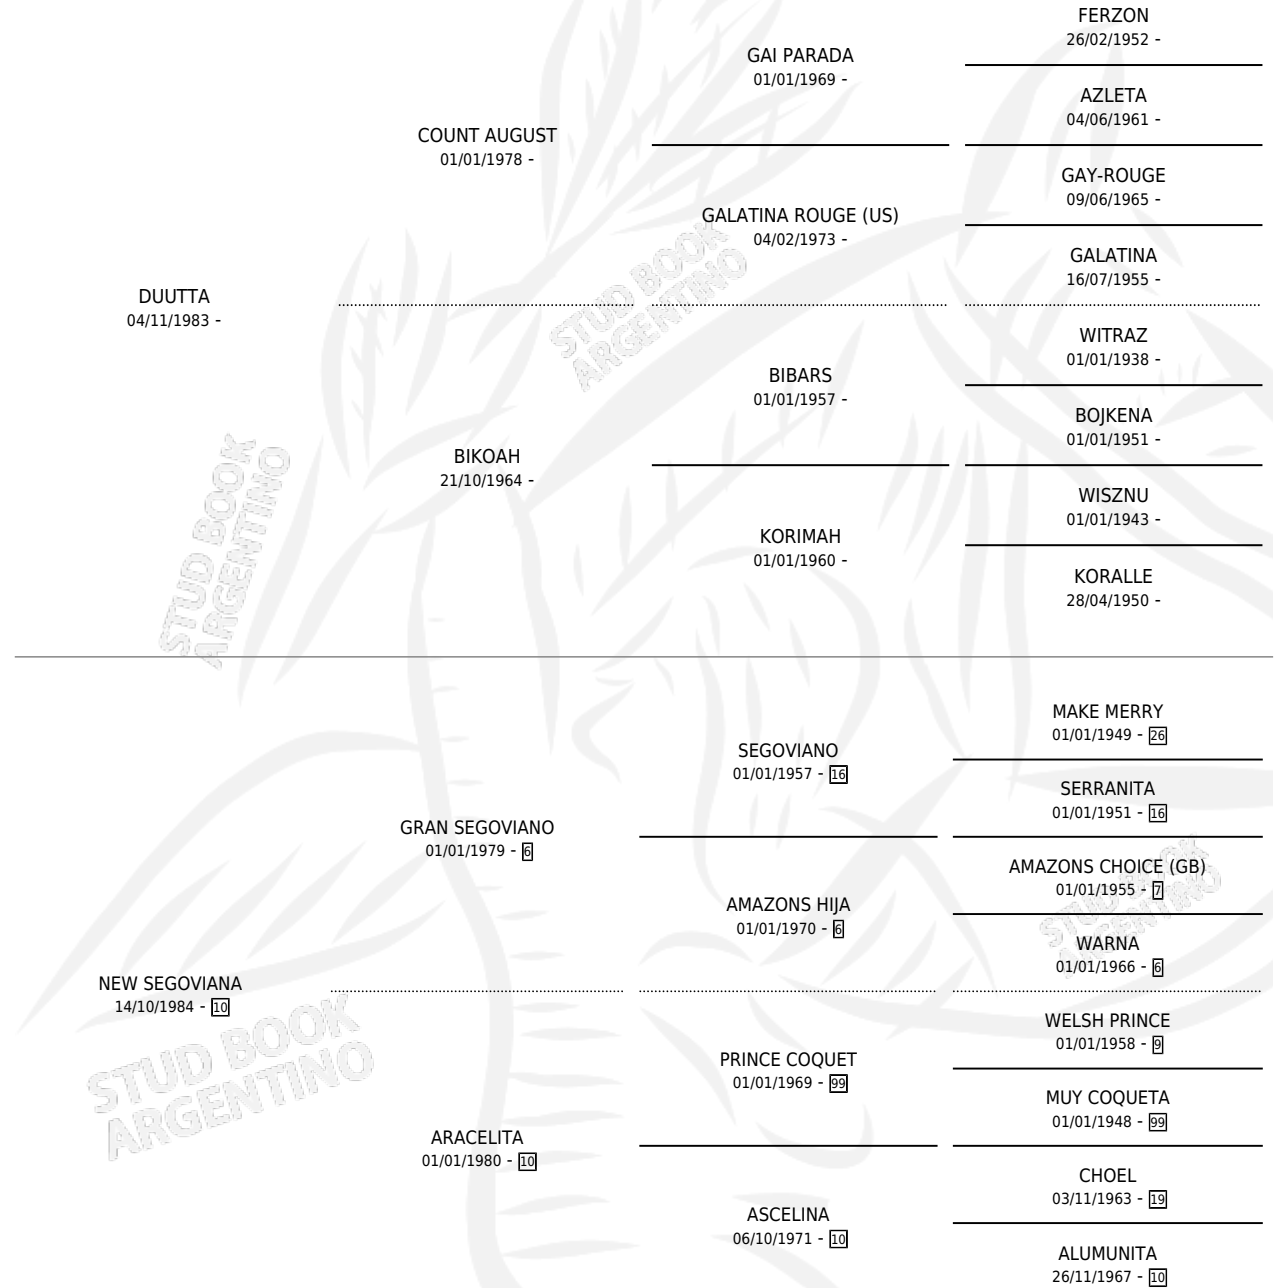

LCH NEW KING

por DUUTTA y NEW SEGOVIANA por GRAN SEGOVIANO

Argentina · Macho · Tordillo · AA · 01/09/1994
Familia 10-a · Volumen 35

ESTADO

TIPIFICACIÓN SANGUÍNEA	X
TIPIFICACIÓN POR ADN	X
PASAPORTE	X
IDENTIFICACIÓN POR MICROCHIP	X
REPRODUCTOR	X

Lugar de nacimiento: Les Cheveaux

Criador: Sin dato

PEDIGREE

LCH NEW KING

Datos oficiales del Stud Book Argentino

Documento generado el 10/05/2026

studbook.org.ar