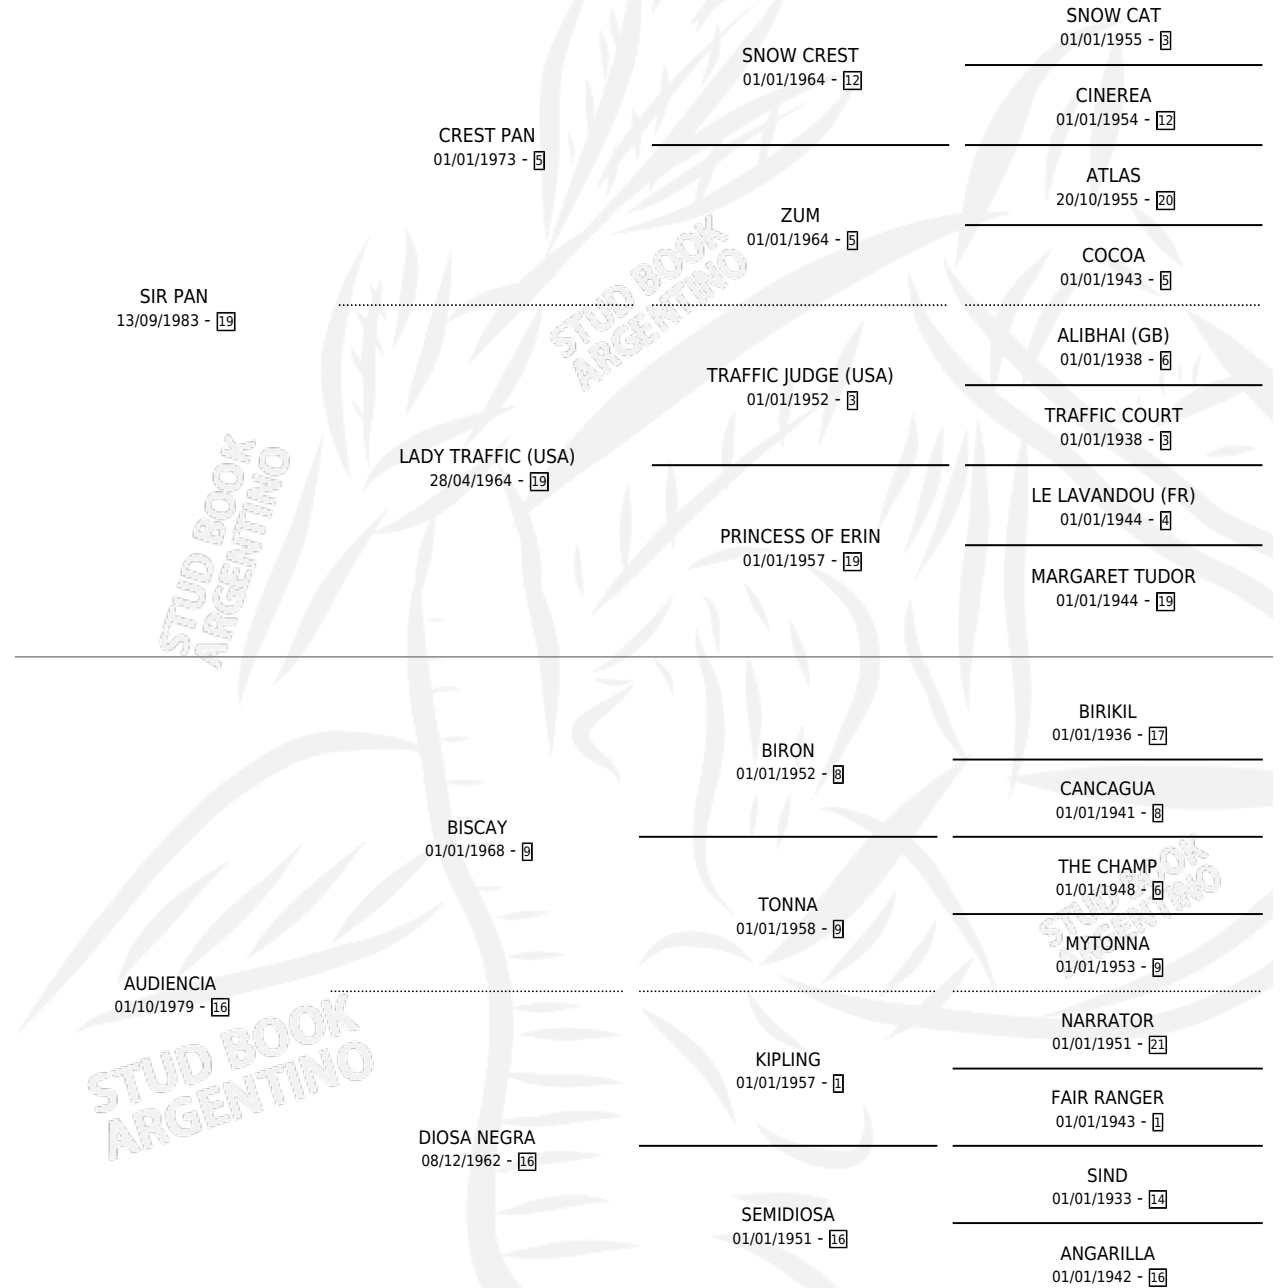

LADY NATALIA

por SIR PAN y AUDIENCIA por BISCAY

Argentina · Hembra · Alazan · SP · 07/08/1994
Familia 16-d · Volumen 35

ESTADO

TIPIFICACIÓN SANGUÍNEA	X
TIPIFICACIÓN POR ADN	X
PASAPORTE	X
IDENTIFICACIÓN POR MICROCHIP	X
REPRODUCTOR	X

Lugar de nacimiento: Reconquista

Criador: Sin dato

PEDIGREE

LADY NATALIA

Datos oficiales del Stud Book Argentino

Documento generado el 08/05/2026

studbook.org.ar