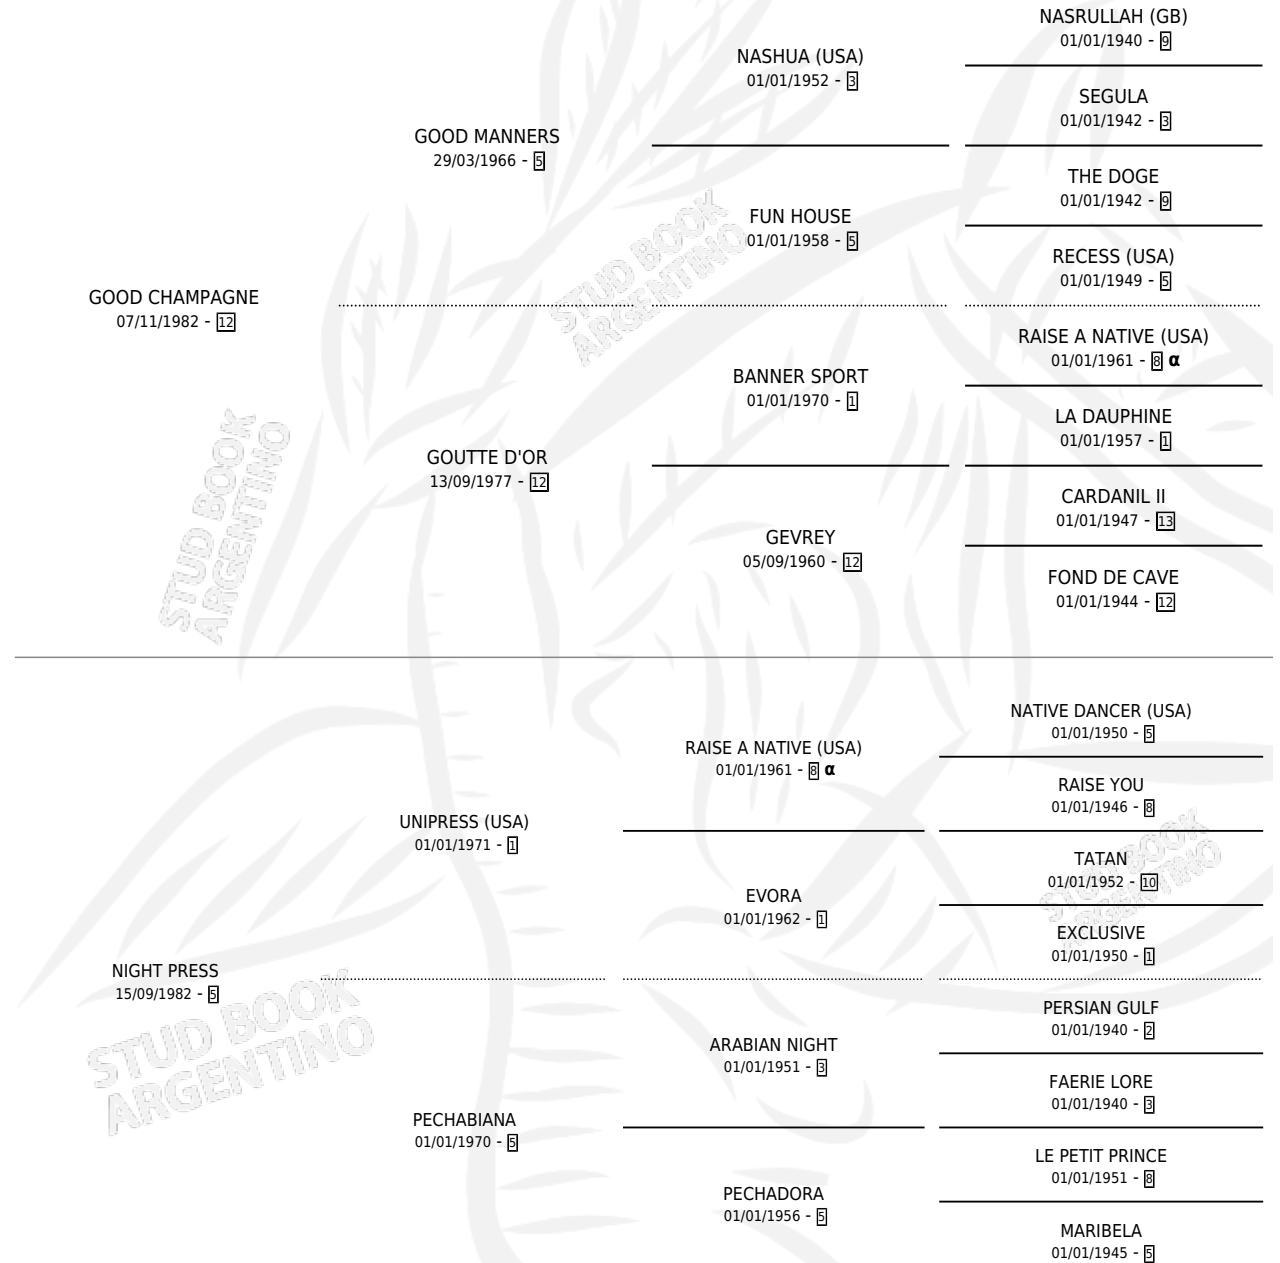

SALVADOR GOOD

por GOOD CHAMPAGNE y NIGHT PRESS por UNIPRESS (USA)

Argentina · Macho · Alazan · SP · 15/09/1994
Familia 5-a · Volumen 35

ESTADO

TIPIFICACIÓN SANGUÍNEA	X
TIPIFICACIÓN POR ADN	X
PASAPORTE	X
IDENTIFICACIÓN POR MICROCHIP	X
REPRODUCTOR	X

Lugar de nacimiento: Los Prados
Criador: Los Prados

PEDIGREE

INBREEDING : α

CAMPAÑA

Solo carreras oficiales de Argentina

POR EDAD

EDAD	CC	1°	2°	3°	4°	5°	NP	CLC	CLG	CLCG1	CLGG1	IMPORTE	GANANCIA / CC
5 AÑOS	3	2	0	0	0	0	1	0	0	0	0	\$9,000	\$3,000
6 AÑOS	3	1	0	0	0	0	2	0	0	0	0	\$1,800	\$600
7 AÑOS	1	0	0	0	0	0	1	0	0	0	0	\$0	\$0
TOTALES	7	3	0	0	0	0	4	0	0	0	0	\$10,800	\$1,543
%		42.9%	0.0%	0.0%	0.0%	0.0%	57.1%	0.0%	0.0%	0.0%	0.0%		