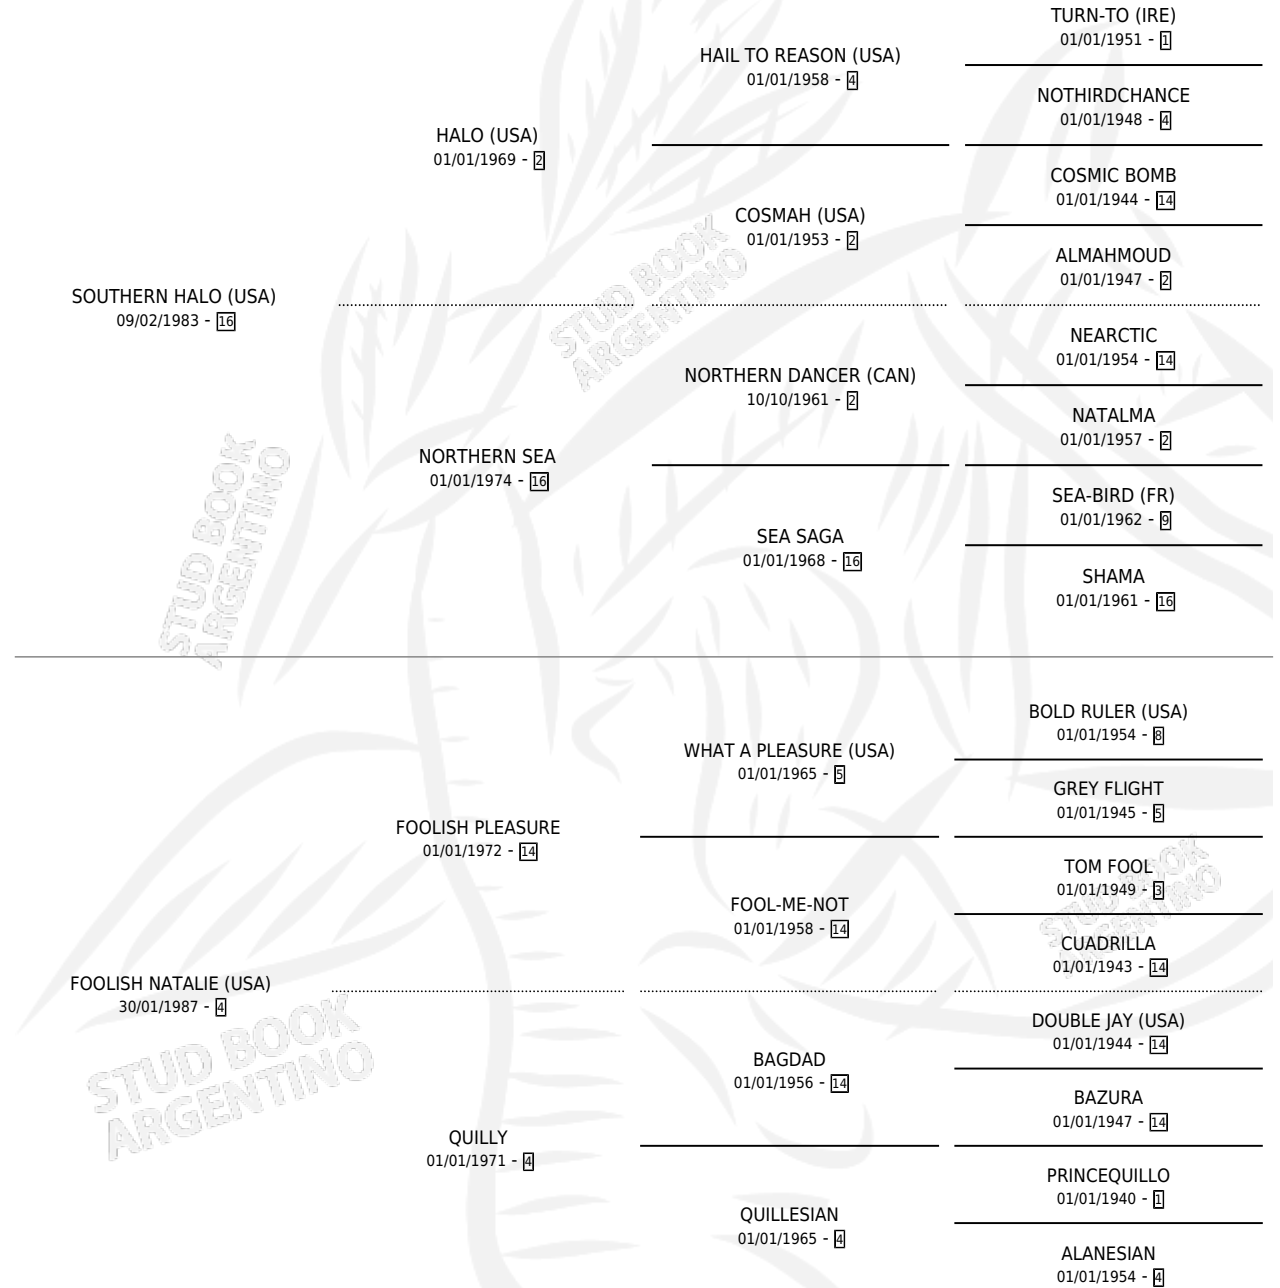

SOUTH ADVENTURE

por SOUTHERN HALO (USA) y FOOLISH NATALIE (USA)
por FOOLISH PLEASURE

Argentina · Hembra · Alazan · SP · 13/09/1994
Familia 4-m · Volumen 35

ESTADO

TIPIFICACIÓN SANGUÍNEA	✓
TIPIFICACIÓN POR ADN	X
PASAPORTE	X
IDENTIFICACIÓN POR MICROCHIP	X
REPRODUCTOR	X

Lugar de nacimiento: La Madrugada
Criador: Los Prados

PEDIGREE

EXPORTACIÓN / IMPORTACIÓN

FECHA	MOVIMIENTO	PAÍS
19/01/1998	EXPORTADO	CHILE

SOUTH ADVENTURE

Datos oficiales del Stud Book Argentino

Documento generado el 14/05/2026