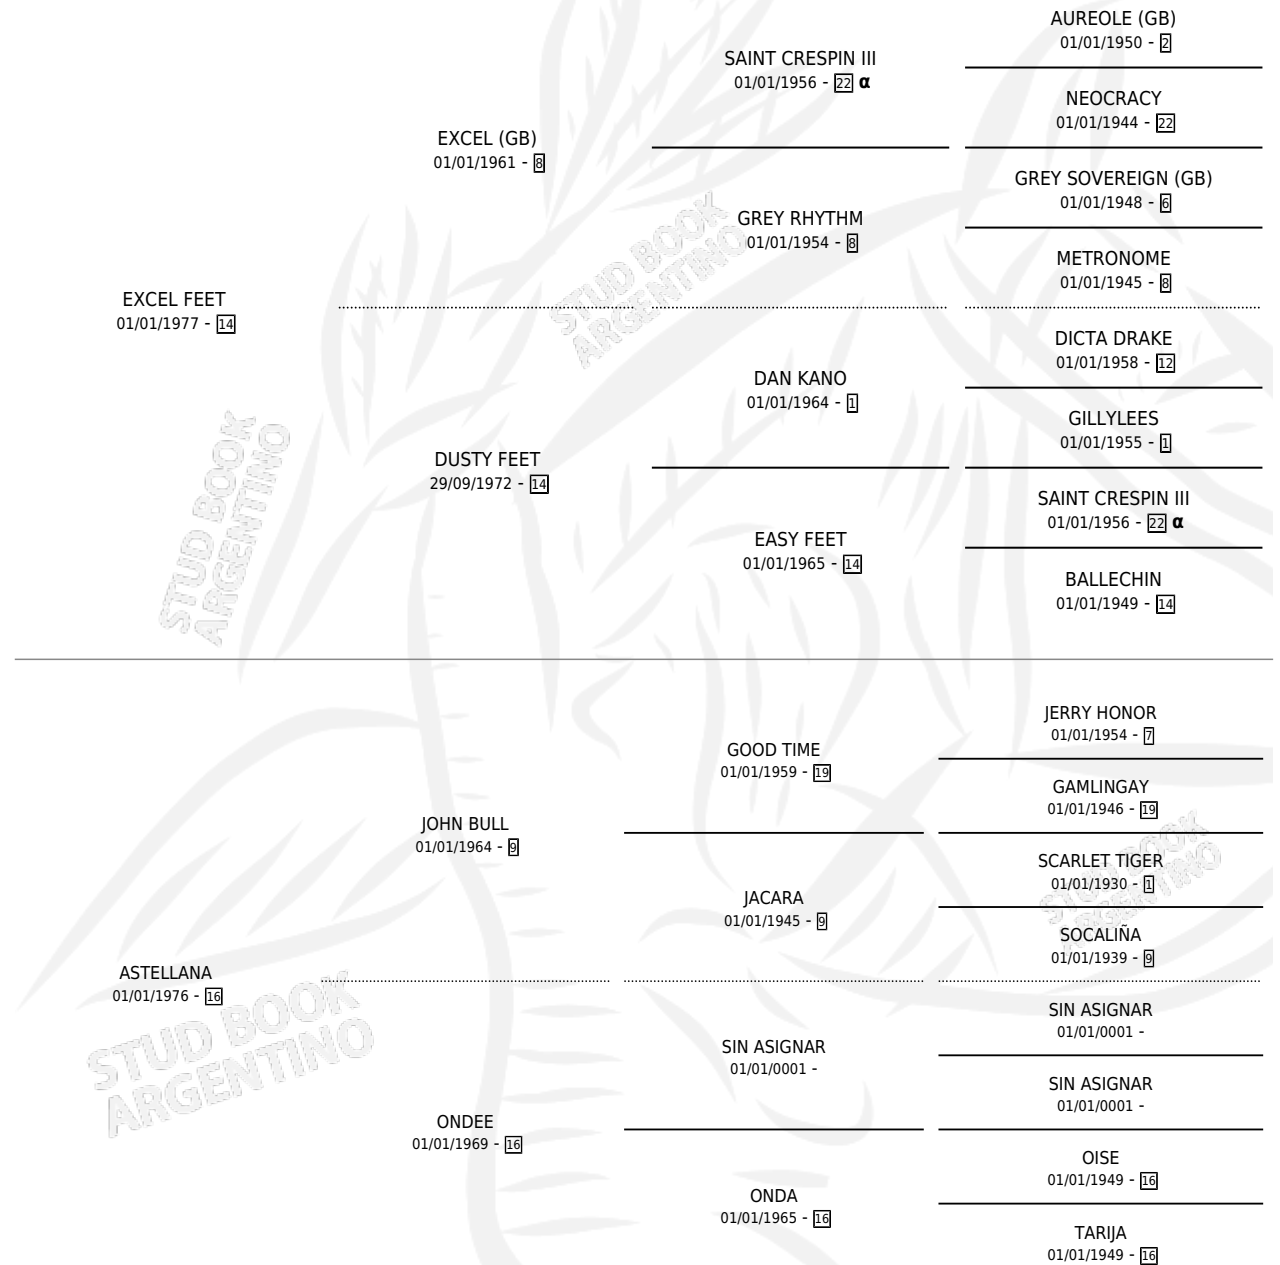

TORDILLITO

por EXCEL FEET y ATELLANA por JOHN BULL

Argentina · Macho · Tordillo · SP · 28/09/1994
Familia 16-f · Volumen 35

ESTADO

TIPIFICACIÓN SANGUÍNEA	X
TIPIFICACIÓN POR ADN	X
PASAPORTE	X
IDENTIFICACIÓN POR MICROCHIP	X
REPRODUCTOR	X

Lugar de nacimiento: Virrey Del Pino

Criador: Virrey Del Pino

PEDIGREE

INBREEDING : α

CAMPAÑA

Solo carreras oficiales de Argentina

POR EDAD

EDAD	CC	1°	2°	3°	4°	5°	NP	CLC	CLG	CLCG1	CLGG1	IMPORTE	GANANCIA / CC
5 AÑOS	2	0	0	0	0	0	2	0	0	0	0	\$0	\$0
TOTALES	2	0	0	0	0	0	2	0	0	0	0	\$0	\$0
%		0.0%	0.0%	0.0%	0.0%	0.0%	100%	0.0%	0.0%	0.0%	0.0%		