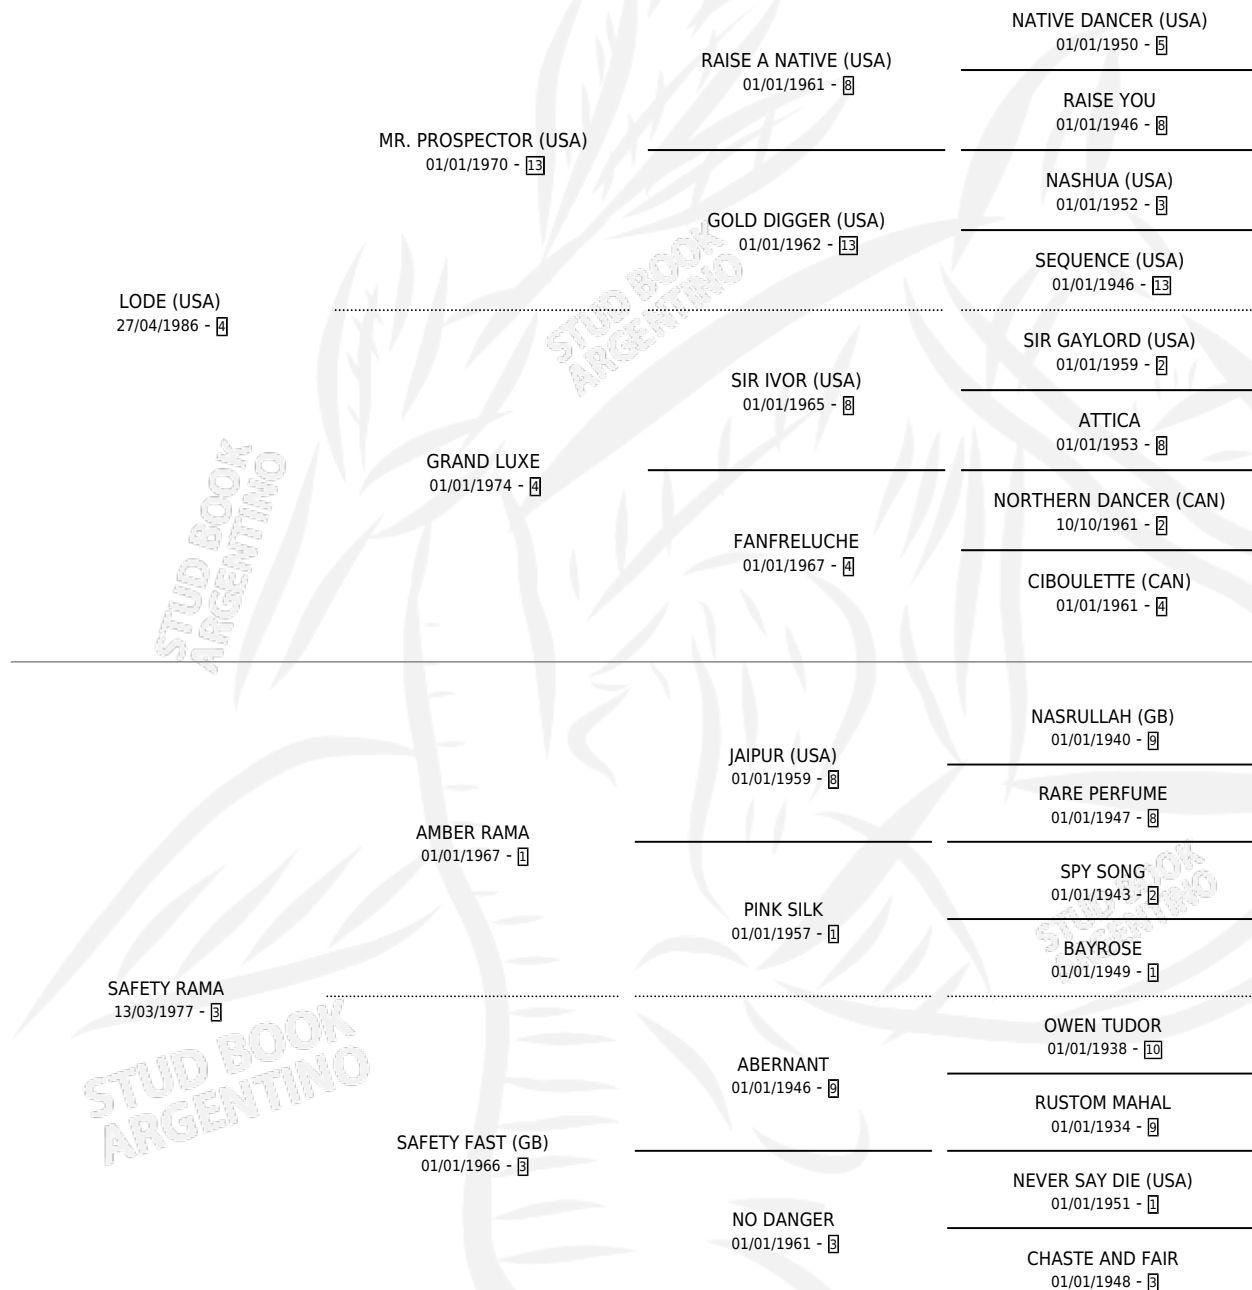

SAY CHEESE

por **LODE (USA)** y **SAFETY RAMA** por **AMBER RAMA**

Argentina · Hembra · Zaino · SP · 16/09/1994
Familia 3-i · Volumen 35

ESTADO

TIPIFICACIÓN SANGUÍNEA	✓
TIPIFICACIÓN POR ADN	✓
PASAPORTE	X
IDENTIFICACIÓN POR MICROCHIP	X
REPRODUCTOR	✓

Lugar de nacimiento: Santa Maria De Araras

Criador: Santa Maria De Araras

~

HIJOS

	MACHOS	HEMBRAS
9 NACIERON	2	7
4 CORRIERON	2	2
2 GANARON	1	1
0 GANADORES CL	0 GANADORES GR	0 GANADORES G1

PEDIGREE

CAMPAÑA

Solo carreras oficiales de Argentina