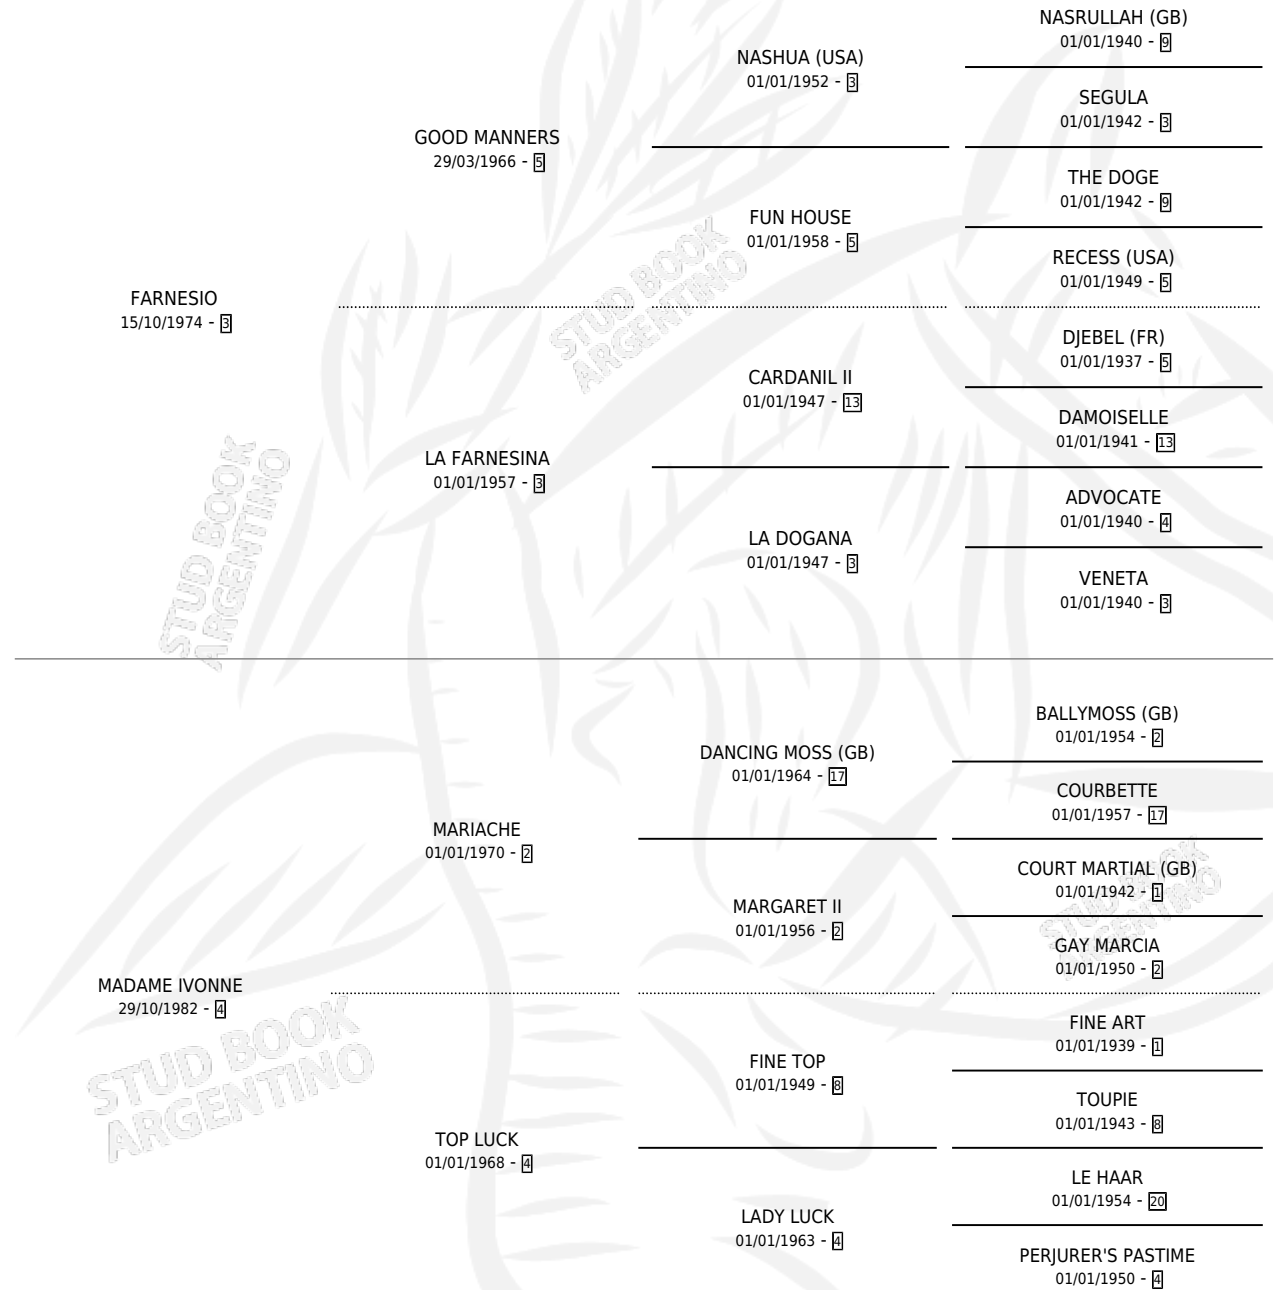

Lugar de nacimiento: La Bernardina

Criador: La Bernardina

~

HIJOS

	MACHOS	HEMBRAS
4 NACIERON	4	0
1 CORRIERON	1	0
1 GANARON	1	0
1 GANADORES CL	1 GANADORES GR	0 GANADORES G1

PEDIGREE

CAMPAÑA

Solo carreras oficiales de Argentina