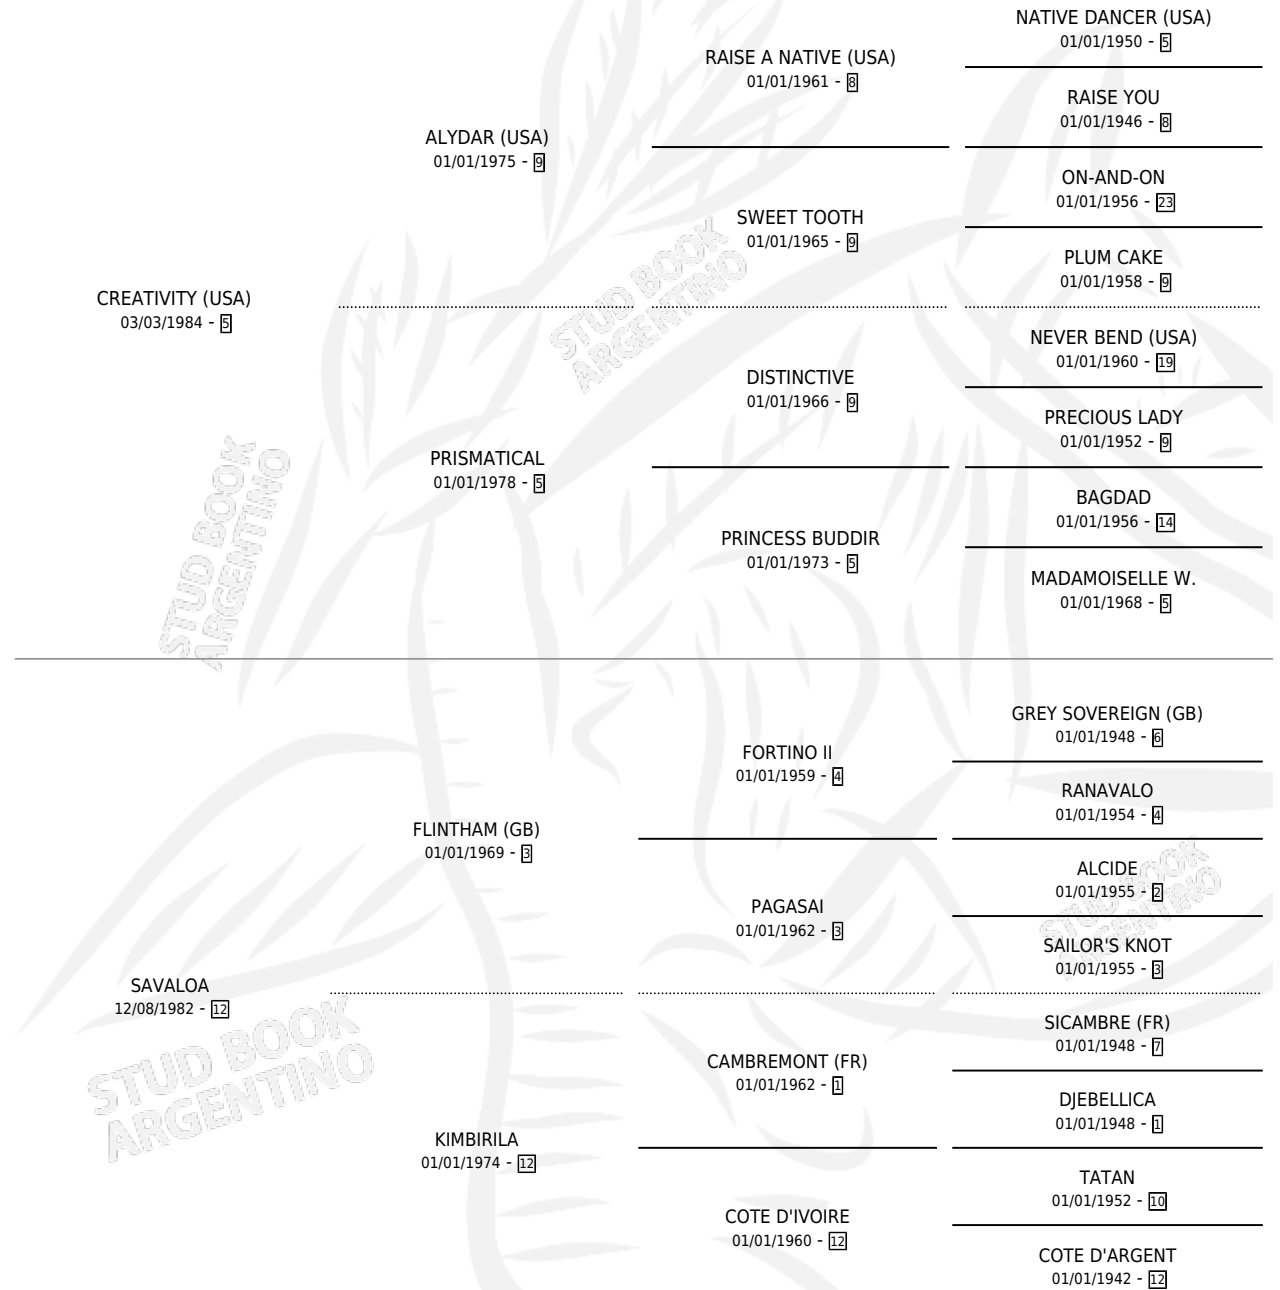

# MOON GATE

por **CREATIVITY (USA)** y **SAVALOA** por **FLINTHAM (GB)**

Argentina · Hembra · Alazan · SP · 19/08/1994  
Familia 12-d · Volumen 35

## ESTADO

TIPIFICACIÓN SANGUÍNEA	✓
TIPIFICACIÓN POR ADN	✓
PASAPORTE	X
IDENTIFICACIÓN POR MICROCHIP	X
REPRODUCTOR	✓

**Lugar de nacimiento:** Cosa Nostra

**Criador:** Firmamento

~

## PEDIGREE

S

cimientos 9 / Efectividad 69.23%

PADRILLO	PRODUCTO	CRIADOR	1ER SERVICIO	ÚLTIMO SERVICIO
GOLD GIFT	∅		20/10/2010	20/10/2010
<b>MOON GATE</b> SEENING DAYLIGHT (USA)	MOON DAY (H Z, 22/11/2009)	DON CARLOS	20/11/2008	09/12/2008
<b>Datos oficiales del Stud Book Argentino</b> HALO SUNSHINE (USA) Documento generado el 26/04/2026	MOON HALO (M A, 12/10/2008)	DON CARLOS	30/10/2007	30/10/2007
BLUE FANTASTIC studbook.org.ar	BLUE CREATY (M Z, 30/09/2007)	DON CARLOS	07/10/2006	07/10/2006
MILONGUITO DANCE	∅		25/11/2005	25/11/2005
BLUE FANTASTIC	BLUE GATE (H Z, 15/11/2005) •MURIÓ EL 21/02/2007•	DON CARLOS	07/12/2004	07/12/2004
YALE TWENTYNINER (USA)	YALE GATE (M A, 23/11/2004)	DON CARLOS	23/11/2003	26/12/2003
CUTLAS	MOONCUTLAS (H ZD, 12/11/2003)	DON CARLOS	25/11/2002	25/11/2002
CHEVILLARD	CHEVY GATE (M A, 20/10/2002)	DON CARLOS	27/10/2001	27/10/2001
CHEVILLARD	MOON CHEVI (H A, 13/10/2001)	DON CARLOS	24/10/2000	24/10/2000
CHEVILLARD	∅		01/10/1999	28/10/1999
BLUE FANTASTIC	∅		15/11/1998	15/11/1998
GENTIL	AGRIPINA (H A, 12/09/1998)	DON CARLOS	29/09/1997	29/09/1997