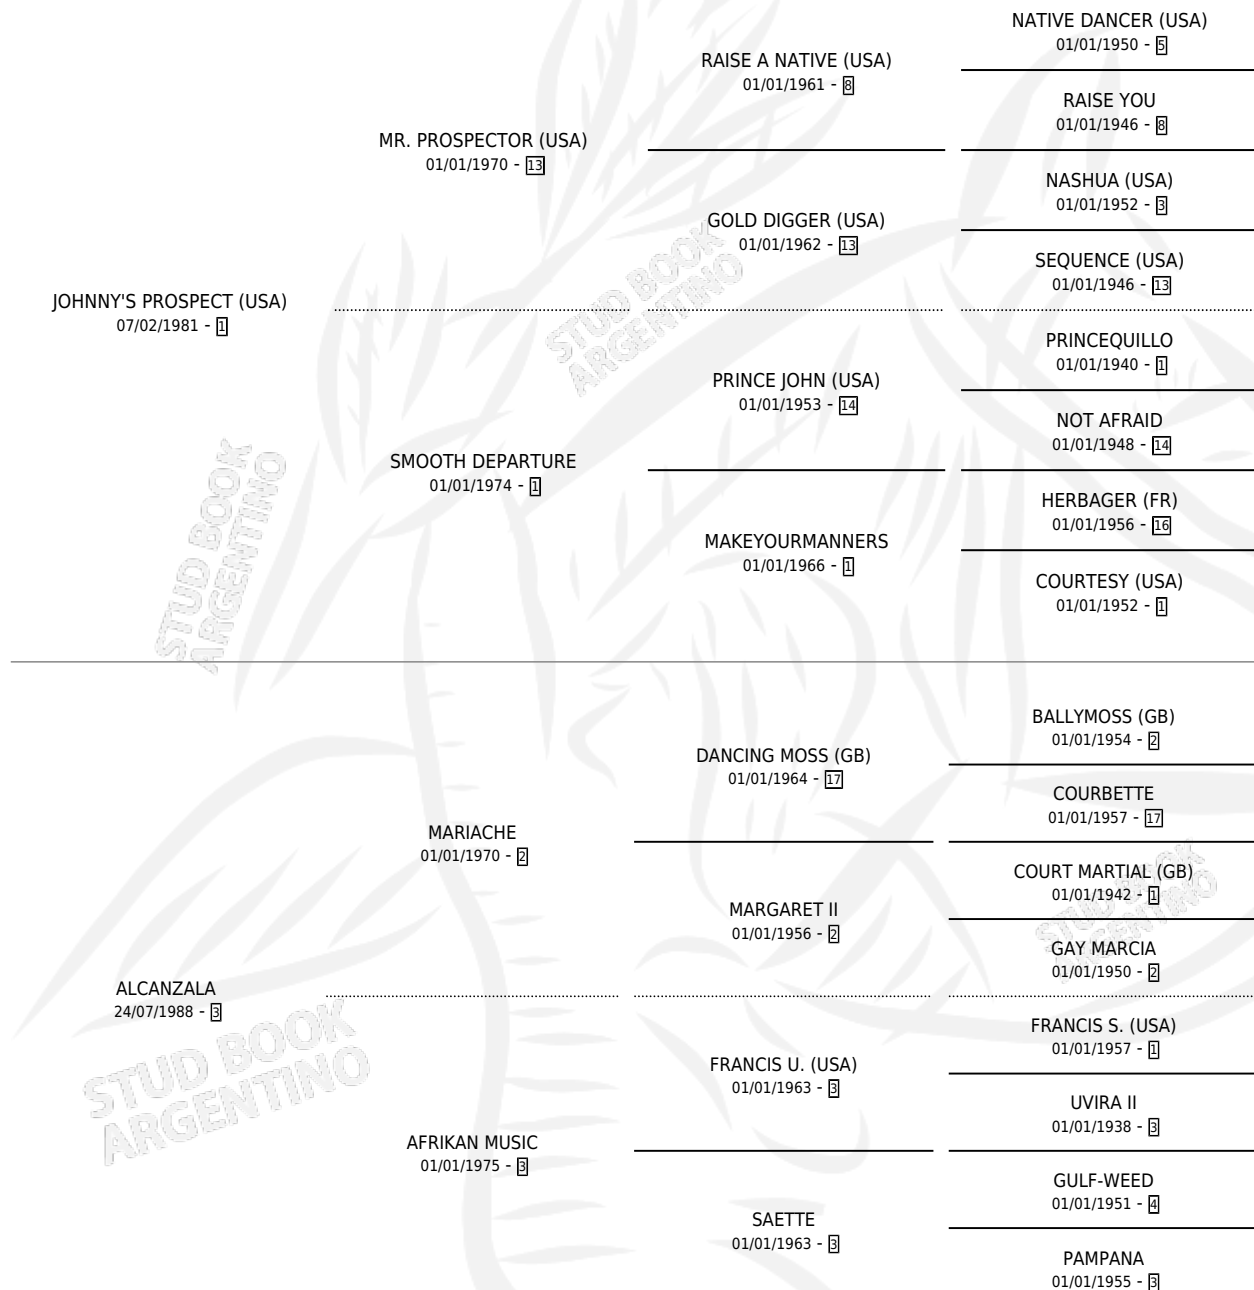

ALCANZADA

por JOHNNY'S PROSPECT (USA) y ALCANZALA por MARIACHE

Argentina · Hembra · Zaino · SP · 05/09/1994
Familia 3-m · Volumen 35

ESTADO

TIPIFICACIÓN SANGUÍNEA	✓
TIPIFICACIÓN POR ADN	✓
PASAPORTE	X
IDENTIFICACIÓN POR MICROCHIP	X
REPRODUCTOR	✓

Lugar de nacimiento: San Lorenzo de Areco
Criador: Vacacion

~

HIJOS

	MACHOS	HEMBRAS
2 NACIERON	1	1
SIN ACTUACIONES		

PEDIGREE

CAMPAÑA

Solo carreras oficiales de Argentina

POR EDAD