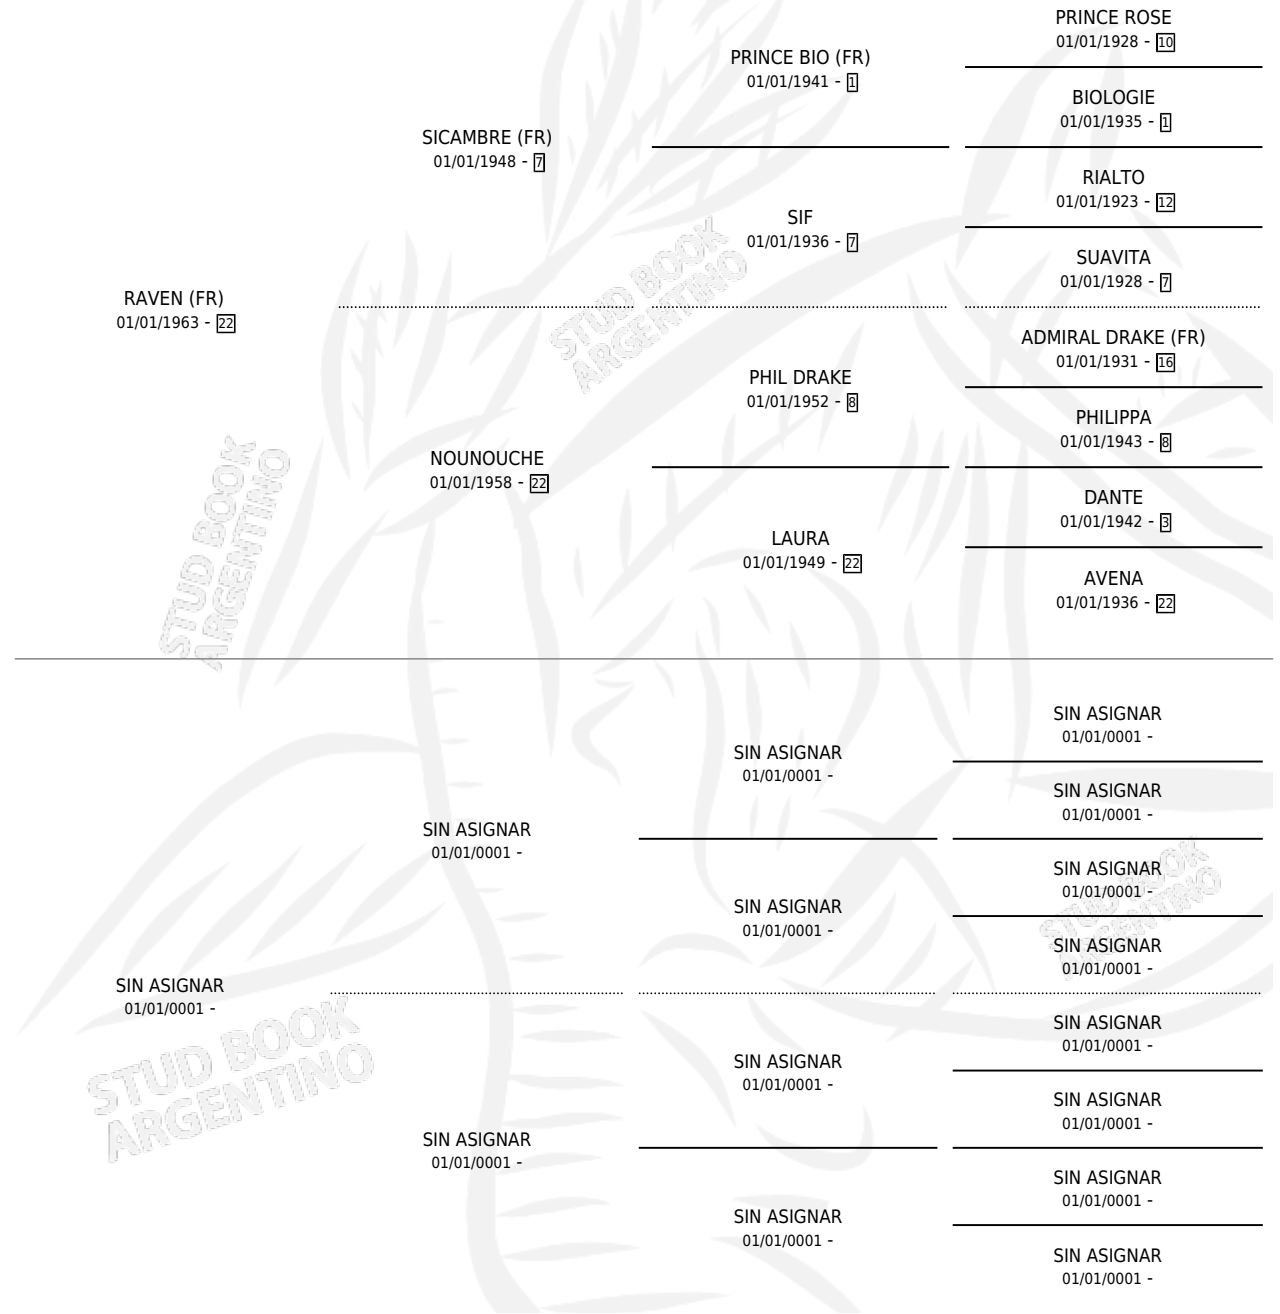

RAVENNINA

por RAVEN (FR) y SIN ASIGNAR por SIN ASIGNAR

Argentina · Hembra · Alazan · SP · 01/01/1972
Familia · Volumen 28

ESTADO

TIPIFICACIÓN SANGUÍNEA	X
TIPIFICACIÓN POR ADN	X
PASAPORTE	X
IDENTIFICACIÓN POR MICROCHIP	X
REPRODUCTOR	✓

Lugar de nacimiento: Campo particular

Criador: Sin dato

PEDIGREE

S

mientos 0 / Efectividad 0.00%

PADRILLO	PRODUCTO	CRIADOR	1ER SERVICIO	ÚLTIMO SERVICIO
TELEX	∅		18/09/1987	18/09/1987
RAVENNINA	∅		03/11/1986	08/12/1986
Datos oficiales del Stud Book Argentino	∅		28/10/1985	27/12/1985
Documento generado el 11/06/2026				
ROUGH SEA (USA)	∅			
studbook.org.ar				
TELEX	∅			