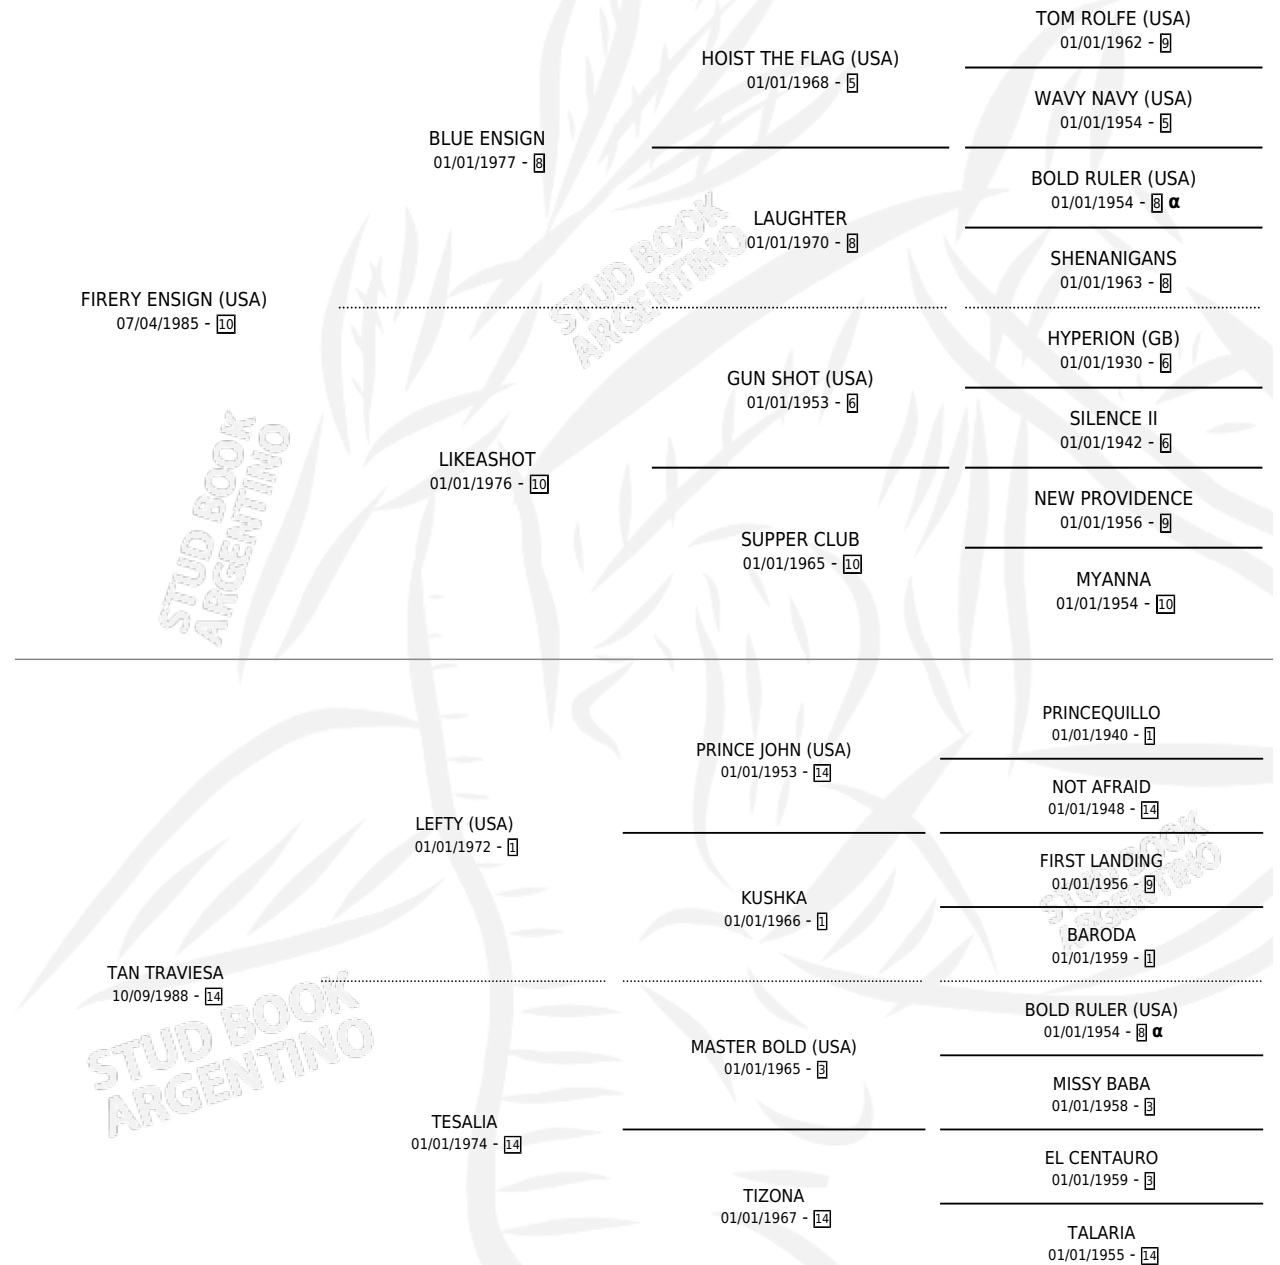

TAN COLIFA

por **FIRERY ENSIGN (USA)** y **TAN TRAVIESA** por **LEFTY (USA)**

Argentina · Hembra · Zaino Doradillo · SP · 28/08/1994
Familia 14-a · Volumen 35

ESTADO

TIPIFICACIÓN SANGUÍNEA	X
TIPIFICACIÓN POR ADN	X
PASAPORTE	X
IDENTIFICACIÓN POR MICROCHIP	X
REPRODUCTOR	X

Lugar de nacimiento: Las Ortigas

Criador: Las Ortigas

PEDIGREE

INBREEDING : α

CAMPAÑA

Solo carreras oficiales de Argentina

POR EDAD

EDAD	CC	1°	2°	3°	4°	5°	NP	CLC	CLG	CLCG1	CLGG1	IMPORTE	GANANCIA / CC
3 AÑOS	3	0	0	0	0	0	3	0	0	0	0	\$0	\$0
TOTALES	3	0	0	0	0	0	3	0	0	0	0	\$0	\$0
%		0.0%	0.0%	0.0%	0.0%	0.0%	100%	0.0%	0.0%	0.0%	0.0%		