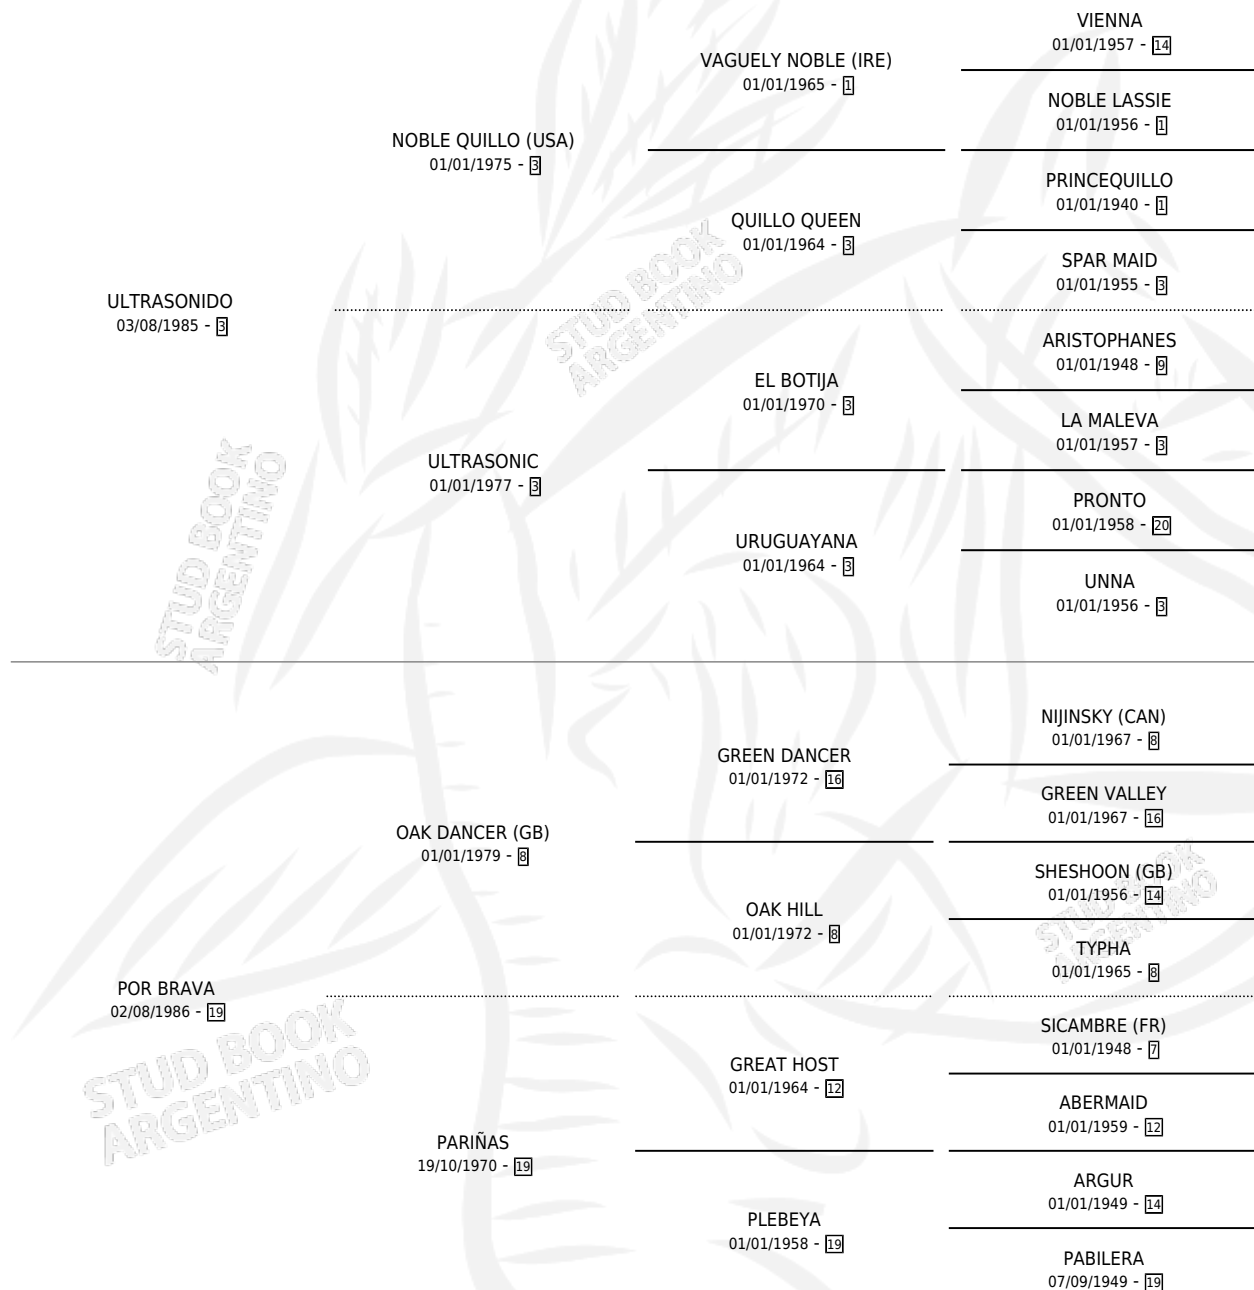

Lugar de nacimiento: Las Ortigas

Criador: Las Ortigas

~

HIJOS

	MACHOS	HEMBRAS
3 NACIERON	3	0
1 CORRIERON	1	0
1 GANARON	1	0
0 GANADORES CL	0 GANADORES GR	0 GANADORES G1

PEDIGREE

CAMPAÑA

Solo carreras oficiales de Argentina