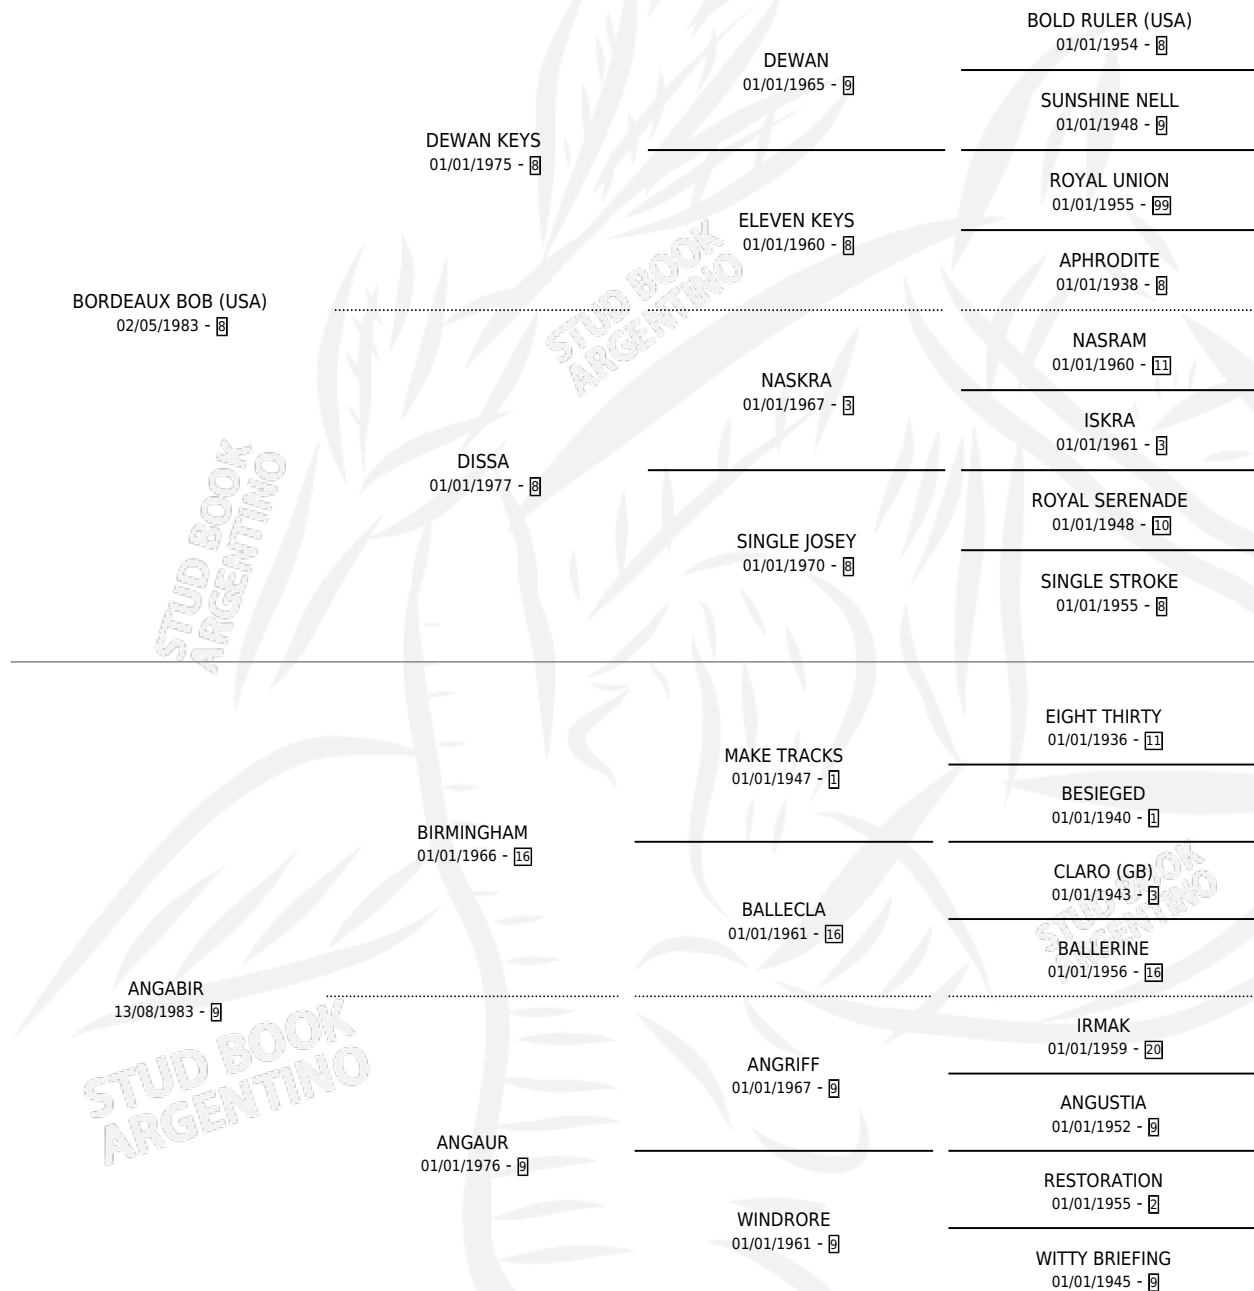

BOBHONGO

por **BORDEAUX BOB (USA)** y **ANGABIR** por **BIRMINGHAM**

Argentina · Macho · Alazan Tostado · SP · 25/08/1994
Familia 9 · Volumen 35

ESTADO

TIPIFICACIÓN SANGUÍNEA	X
TIPIFICACIÓN POR ADN	X
PASAPORTE	X
IDENTIFICACIÓN POR MICROCHIP	X
REPRODUCTOR	X

Lugar de nacimiento: Dilu

Criador: Sin dato

PEDIGREE

CAMPAÑA

Solo carreras oficiales de Argentina

POR EDAD

EDAD	CC	1°	2°	3°	4°	5°	NP	CLC	CLG	CLCG1	CLGG1	IMPORTE	GANANCIA / CC
3 AÑOS	11	1	1	0	0	0	9	0	0	0	0	\$6,560	\$596
TOTALES	11	1	1	0	0	0	9	0	0	0	0	\$6,560	\$596
%		9.1%	9.1%	0.0%	0.0%	0.0%	81.8%	0.0%	0.0%	0.0%	0.0%		

Ganador en Palermo - \$6,560, a los 3 años.

POR DISTANCIA

HIPODROMO	CC	1°	2°	3°	4°	5°	NP	CLC	CLG	CLCG1	CLGG1	IMPORTE
LA PLATA	4	0	0	0	0	0	4	0	0	0	0	\$0
2000 MTS	1	0	0	0	0	0	1	0	0	0	0	\$0
1400 MTS	2	0	0	0	0	0	2	0	0	0	0	\$0
1700 MTS	1	0	0	0	0	0	1	0	0	0	0	\$0
SAN ISIDRO	4	0	0	0	0	0	4	0	0	0	0	\$0
1400 MTS	2	0	0	0	0	0	2	0	0	0	0	\$0
1600 MTS	1	0	0	0	0	0	1	0	0	0	0	\$0
1800 MTS	1	0	0	0	0	0	1	0	0	0	0	\$0
PALERMO	3	1	1	0	0	0	1	0	0	0	0	\$6,560
1400 MTS	1	1	0	0	0	0	0	0	0	0	0	\$5,000
1600 MTS	2	0	1	0	0	0	1	0	0	0	0	\$1,560