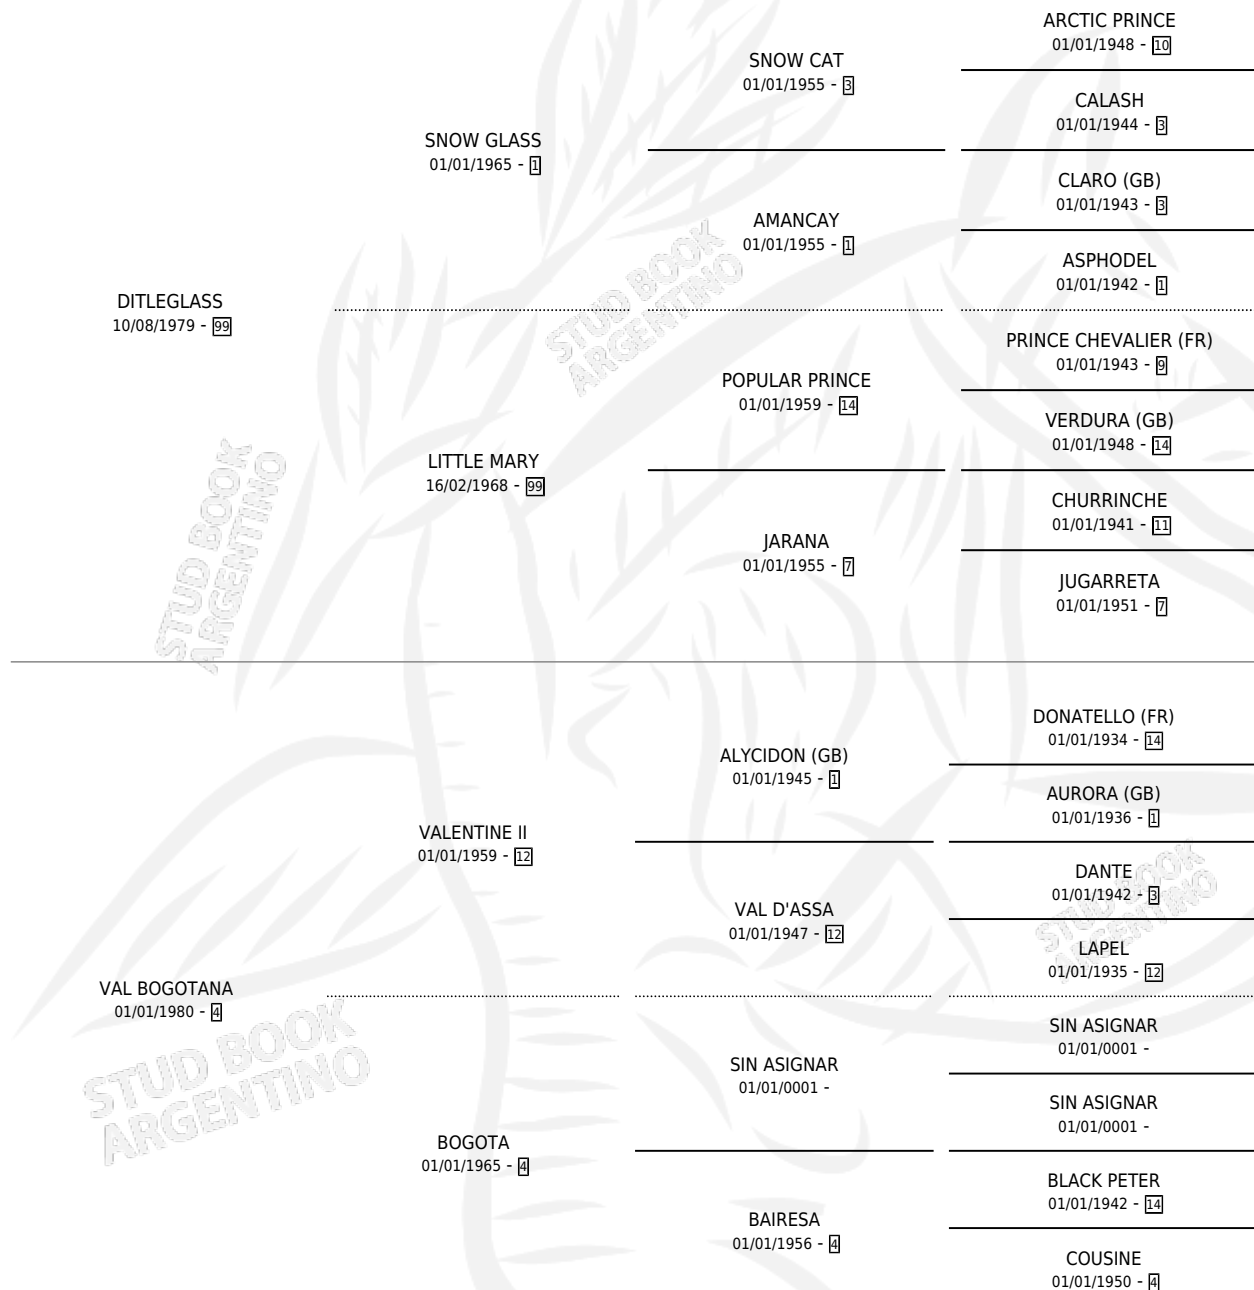

DITANA

por DITLEGLASS y VAL BOGOTANA por VALENTINE II

Argentina · Hembra · Zaino · SP · 28/08/1994
Familia 4-e · Volumen 35

ESTADO

TIPIFICACIÓN SANGUÍNEA	X
TIPIFICACIÓN POR ADN	X
PASAPORTE	X
IDENTIFICACIÓN POR MICROCHIP	X
REPRODUCTOR	X

Lugar de nacimiento: Don Ismael

Criador: Sin dato

PEDIGREE