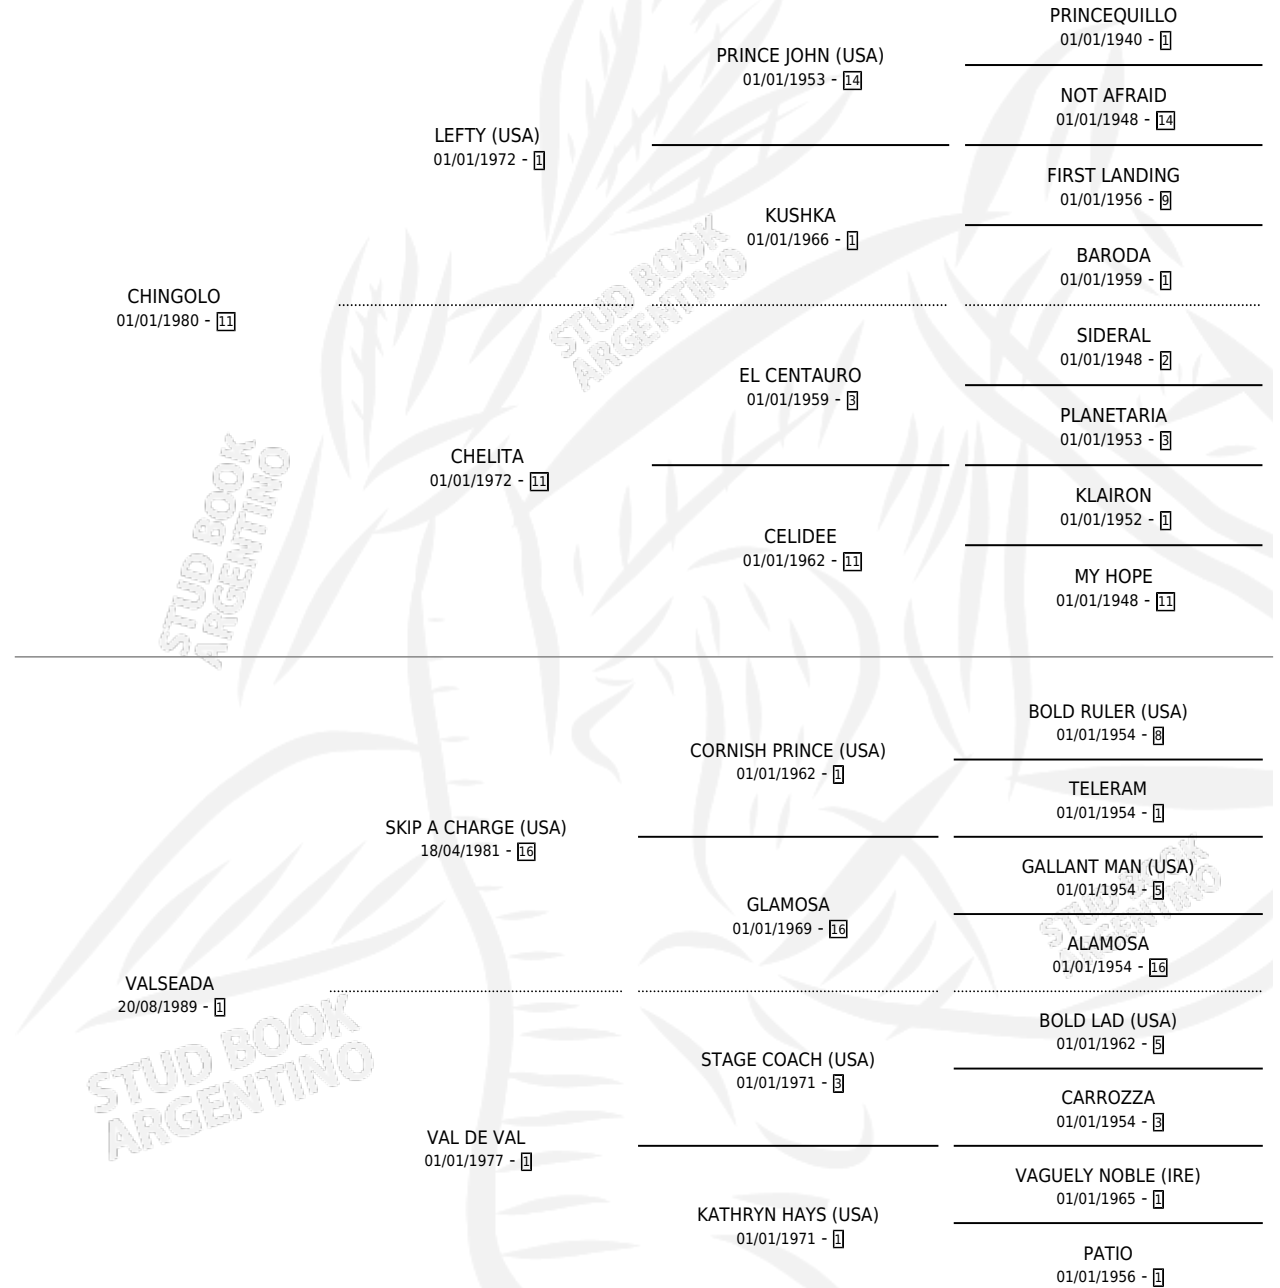

CHINA VALSEADORA

por CHINGOLO y VALSEADA por SKIP A CHARGE (USA)

Argentina · Hembra · Zaino · SP · 01/09/1994
Familia 1-d · Volumen 35

ESTADO

TIPIFICACIÓN SANGUÍNEA	X
TIPIFICACIÓN POR ADN	X
PASAPORTE	X
IDENTIFICACIÓN POR MICROCHIP	X
REPRODUCTOR	X

Lugar de nacimiento: Capricornio

Criador: Capricornio

PEDIGREE