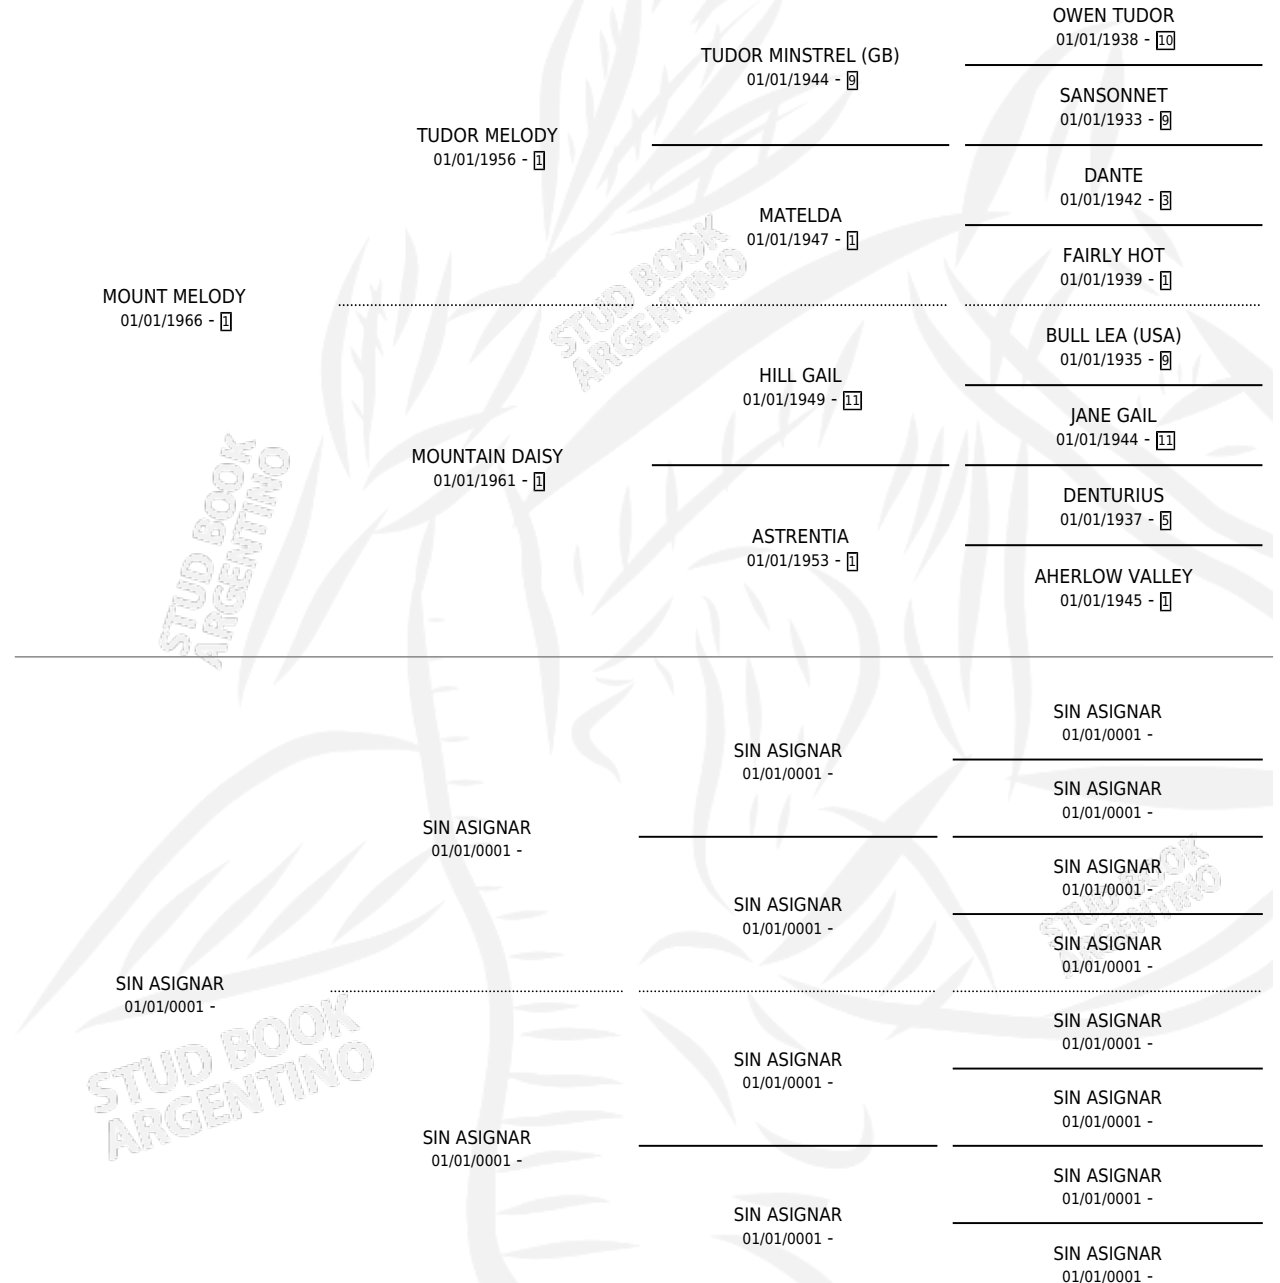

CHIC MELODY

por MOUNT MELODY y SIN ASIGNAR por SIN ASIGNAR

Argentina · Hembra · Alazan · SP · 01/01/1972
Familia · Volumen 28

ESTADO

TIPIFICACIÓN SANGUÍNEA	X
TIPIFICACIÓN POR ADN	X
PASAPORTE	X
IDENTIFICACIÓN POR MICROCHIP	X
REPRODUCTOR	✓

Lugar de nacimiento: Campo particular

Criador: Sin dato

~

HIJOS

	MACHOS	HEMBRAS
3 NACIERON	2	1
1 CORRIERON	1	0

SIN ACTUACIONES

PEDIGREE

S