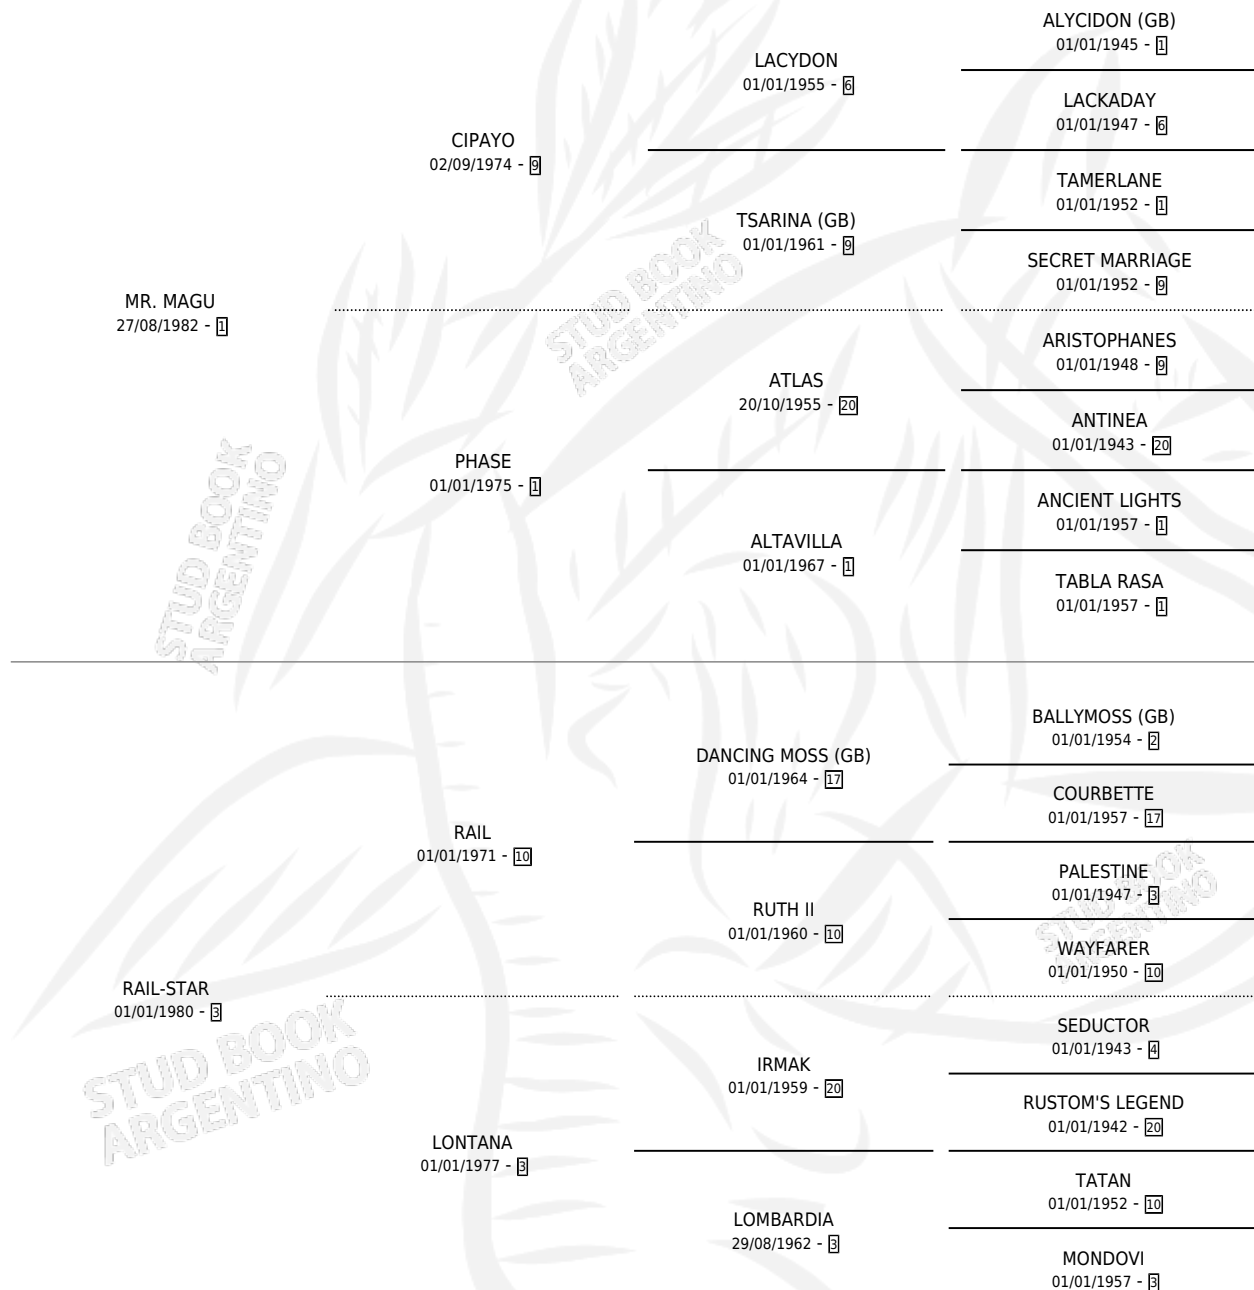

MISS VUELTA

por MR. MAGU y RAIL-STAR por RAIL

Argentina · Hembra · Alazan · SP · 21/08/1994
Familia 3-f · Volumen 35

ESTADO

TIPIFICACIÓN SANGUÍNEA	X
TIPIFICACIÓN POR ADN	X
PASAPORTE	X
IDENTIFICACIÓN POR MICROCHIP	X
REPRODUCTOR	X

Lugar de nacimiento: El Alto

Criador: Sin dato

PEDIGREE

MISS VUELTA

Datos oficiales del Stud Book Argentino

Documento generado el 15/05/2026

studbook.org.ar