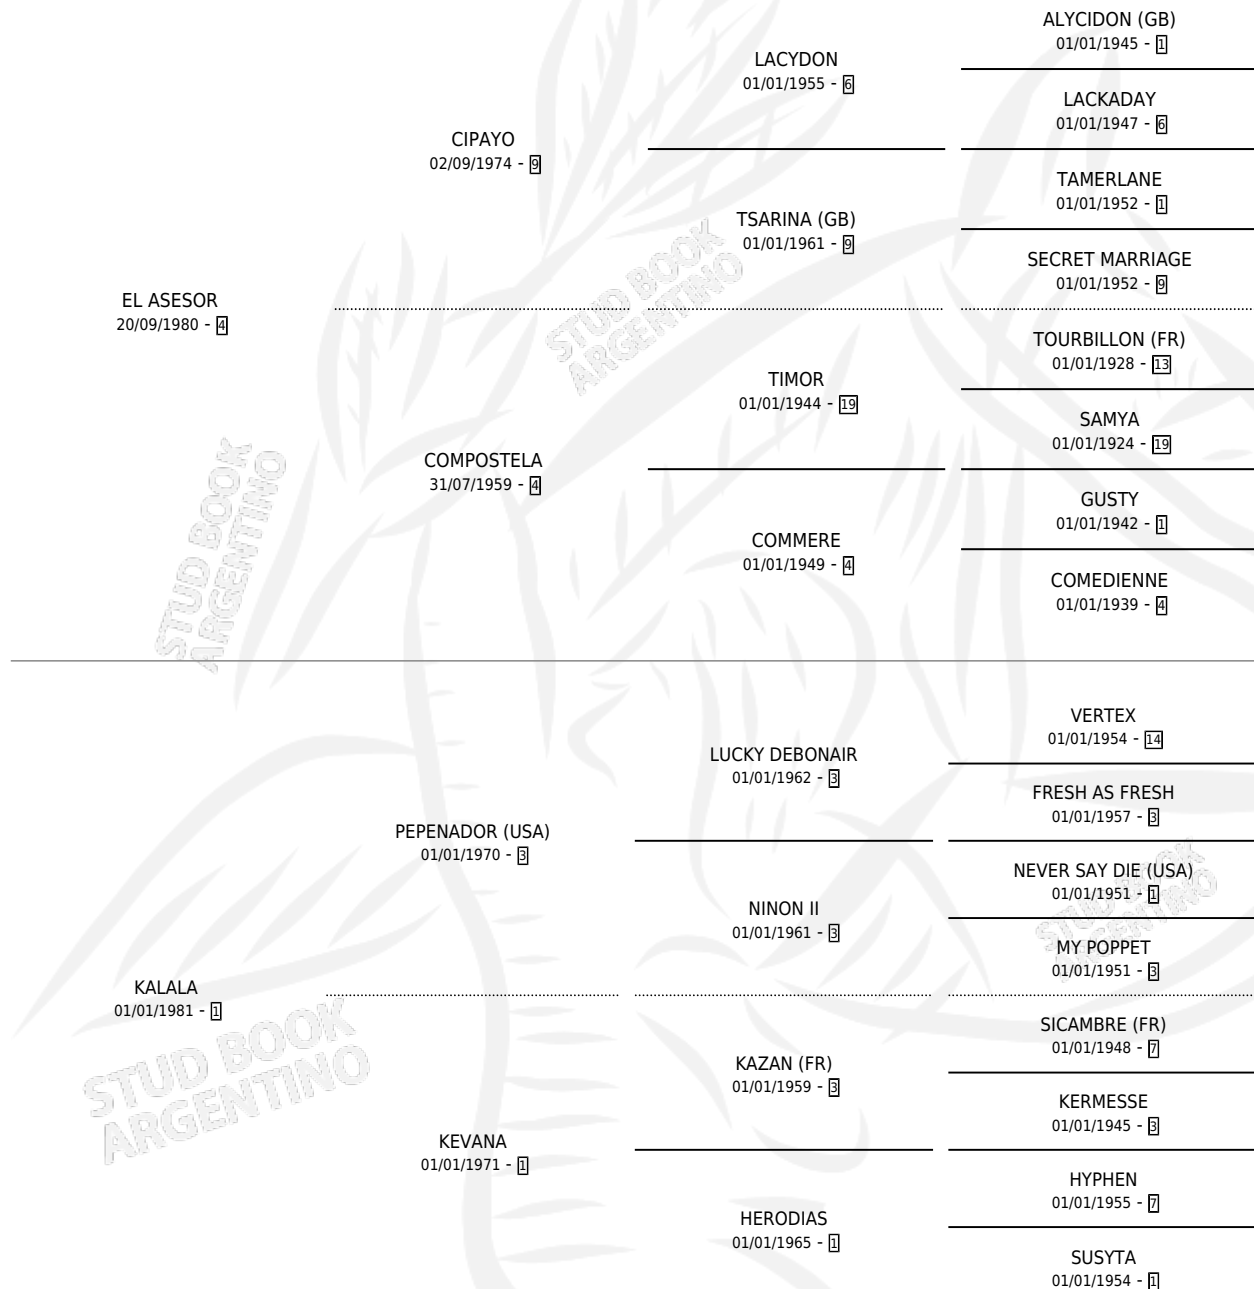

ARALKA

por EL ASESOR y KALALA por PEPENADOR (USA)

Argentina · Hembra · Zaino · SP · 03/08/1994
Familia 1-e · Volumen 35

ESTADO

TIPIFICACIÓN SANGUÍNEA	X
TIPIFICACIÓN POR ADN	X
PASAPORTE	X
IDENTIFICACIÓN POR MICROCHIP	X
REPRODUCTOR	X

Lugar de nacimiento: El Paraiso

Criador: El Paraiso

PEDIGREE

ARALKA

Datos oficiales del Stud Book Argentino

Documento generado el 04/05/2026

studbook.org.ar