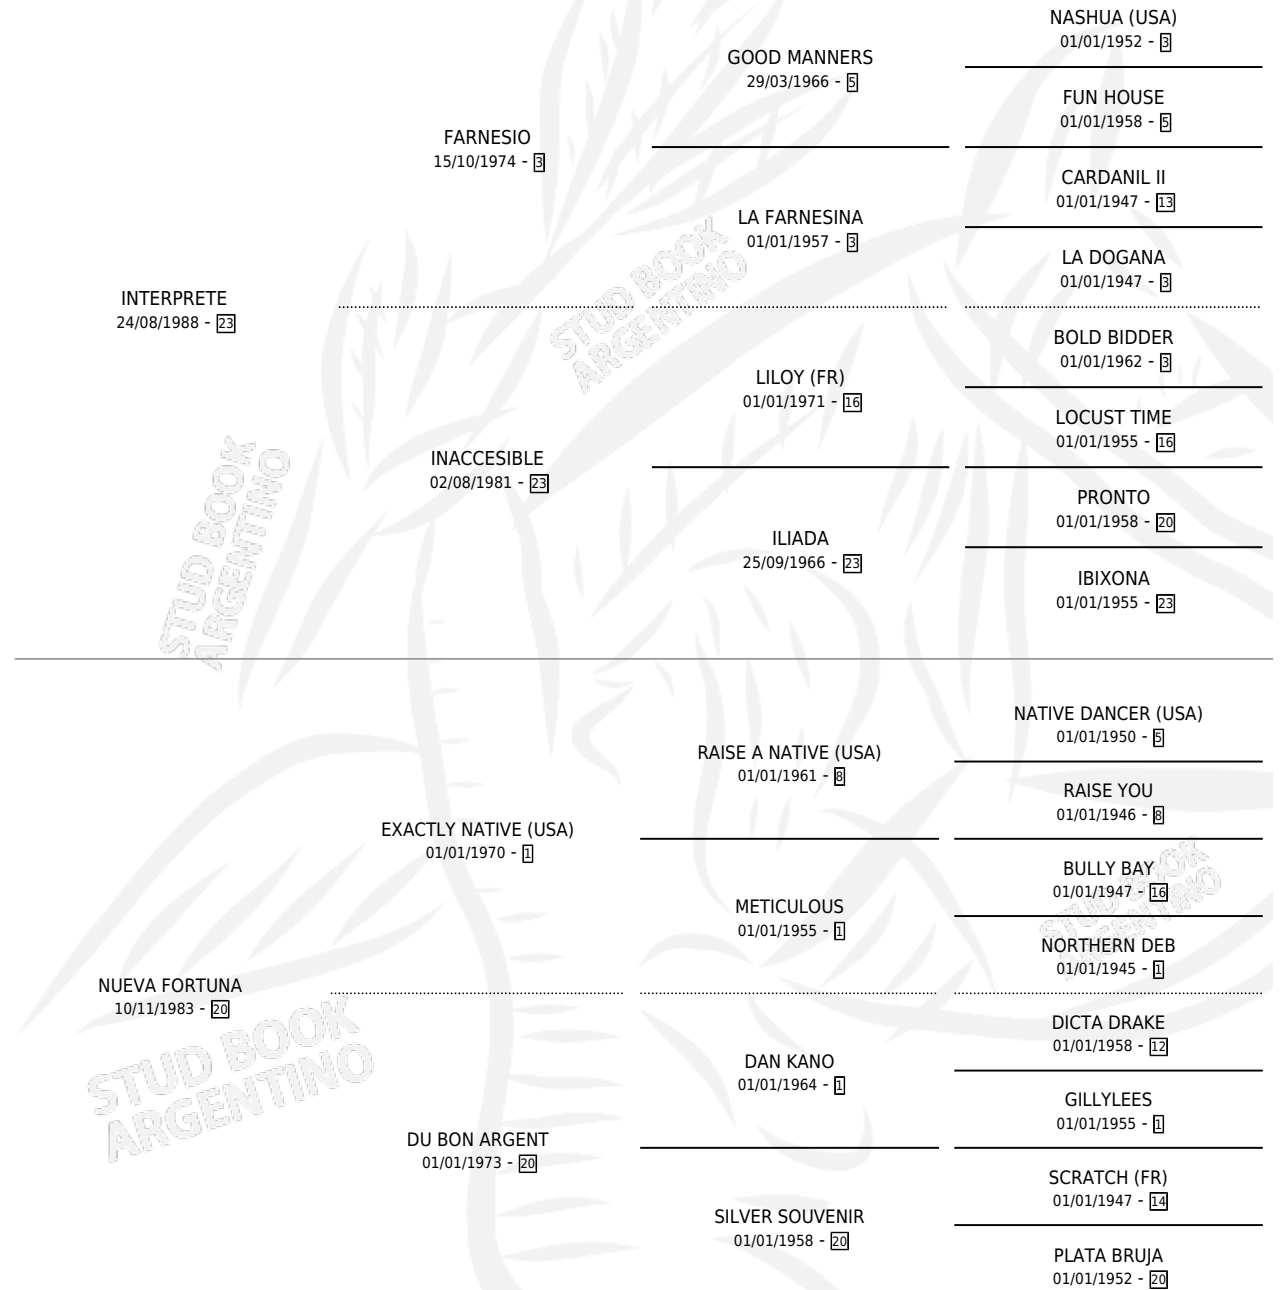

INVALUABLE

por INTERPRETE y NUEVA FORTUNA por EXACTLY
NATIVE (USA)

Argentina · Macho · Zaino · SP · 13/09/1994
Familia 20-d · Volumen 35

ESTADO

TIPIFICACIÓN SANGUÍNEA	X
TIPIFICACIÓN POR ADN	X
PASAPORTE	X
IDENTIFICACIÓN POR MICROCHIP	X
REPRODUCTOR	X

Lugar de nacimiento: El Paraiso

Criador: El Paraiso

PEDIGREE

CAMPAÑA

Solo carreras oficiales de Argentina

POR EDAD

EDAD	CC	1°	2°	3°	4°	5°	NP	CLC	CLG	CLCG1	CLGG1	IMPORTE	GANANCIA / CC
2 AÑOS	2	1	0	0	1	0	0	0	0	0	0	\$8,880	\$4,440
TOTALES	2	1	0	0	1	0	0	0	0	0	0	\$8,880	\$4,440
%		50.0%	0.0%	0.0%	50.0%	0.0%	0.0%	0.0%	0.0%	0.0%	0.0%		