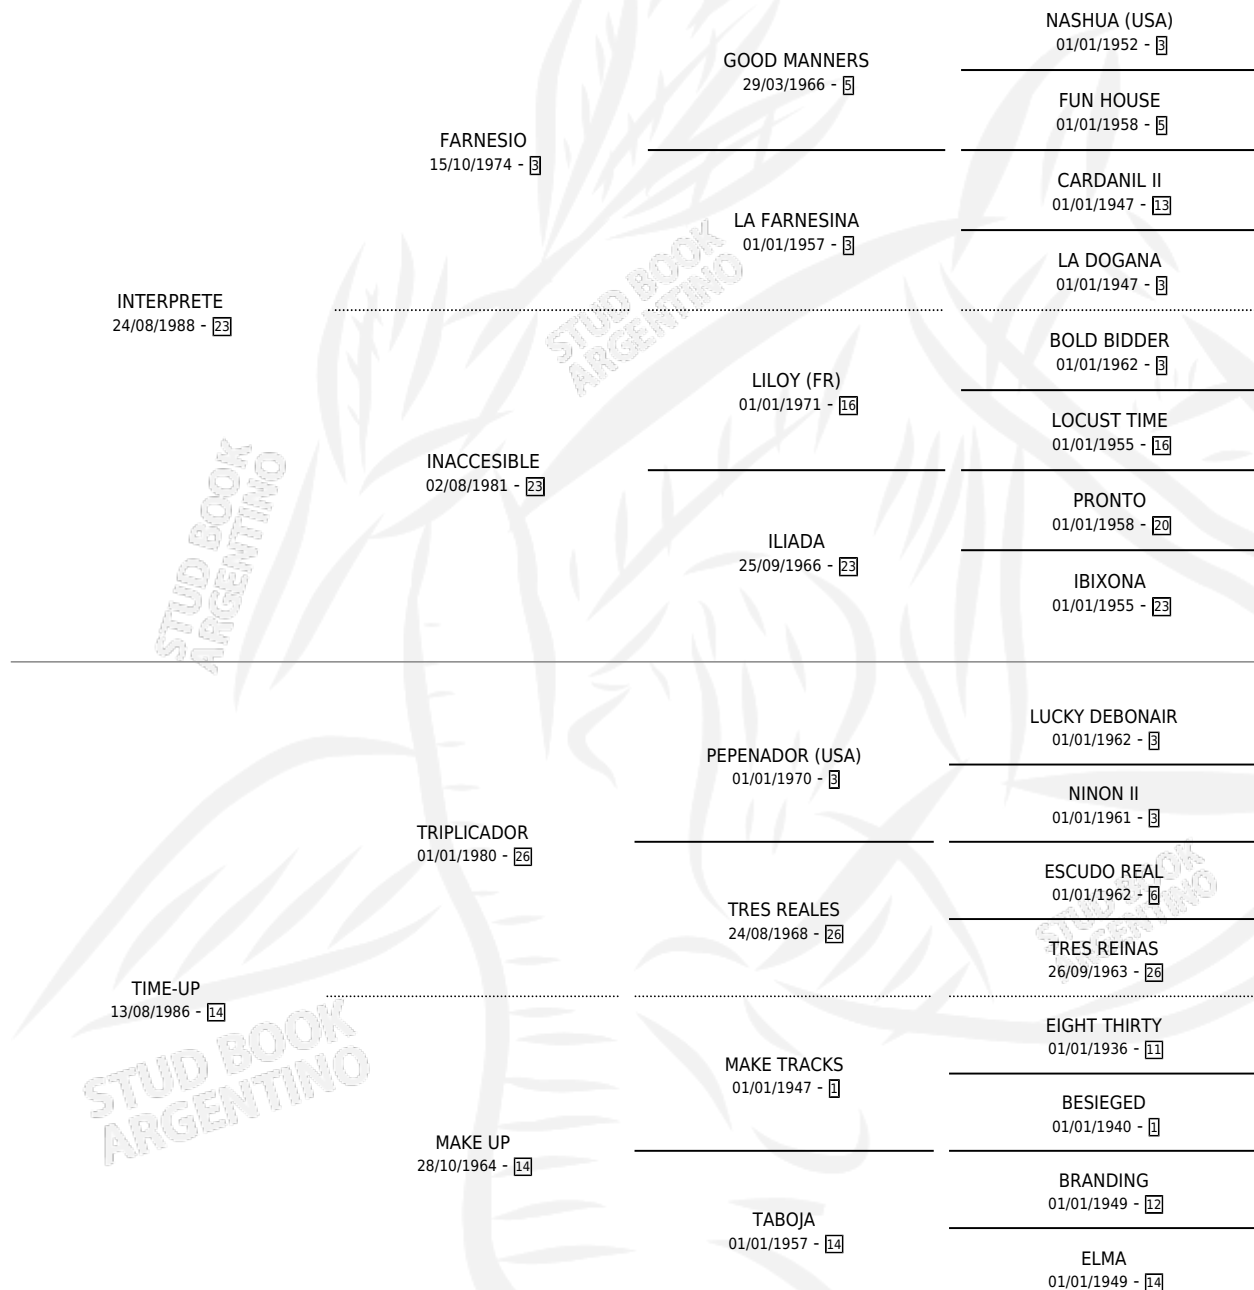

Lugar de nacimiento: El Paraiso

Criador: El Paraiso

~

HIJOS

	MACHOS	HEMBRAS
11 NACIERON	7	4
5 CORRIERON	4	1
4 GANARON	3	1

1 GANADORES CL	1 GANADORES GR	1 GANADORES G1
--------------------------	--------------------------	--------------------------

PEDIGREE

CAMPAÑA

Solo carreras oficiales de Argentina

POR EDAD

EDAD	CC	1°	2°	3°	4°	5°	NP	CLC	CLG	CLCG1	CLGG1	IMPORTE	GANANCIA / CC
2 AÑOS	4	1	0	1	0	0	2	2	0	0	0	\$7,104	\$1,776
3 AÑOS	1	0	0	0	0	0	1	0	0	0	0	\$0	\$0
4 AÑOS	2	0	0	0	0	0	2	0	0	0	0	\$0	\$0
TOTALES	7	1	0	1	0	0	5	2	0	0	0	\$7,104	\$1,015
%		14.3%	0.0%	14.3%	0.0%	0.0%	71.4%	28.6%	0.0%	0.0%	0.0%		