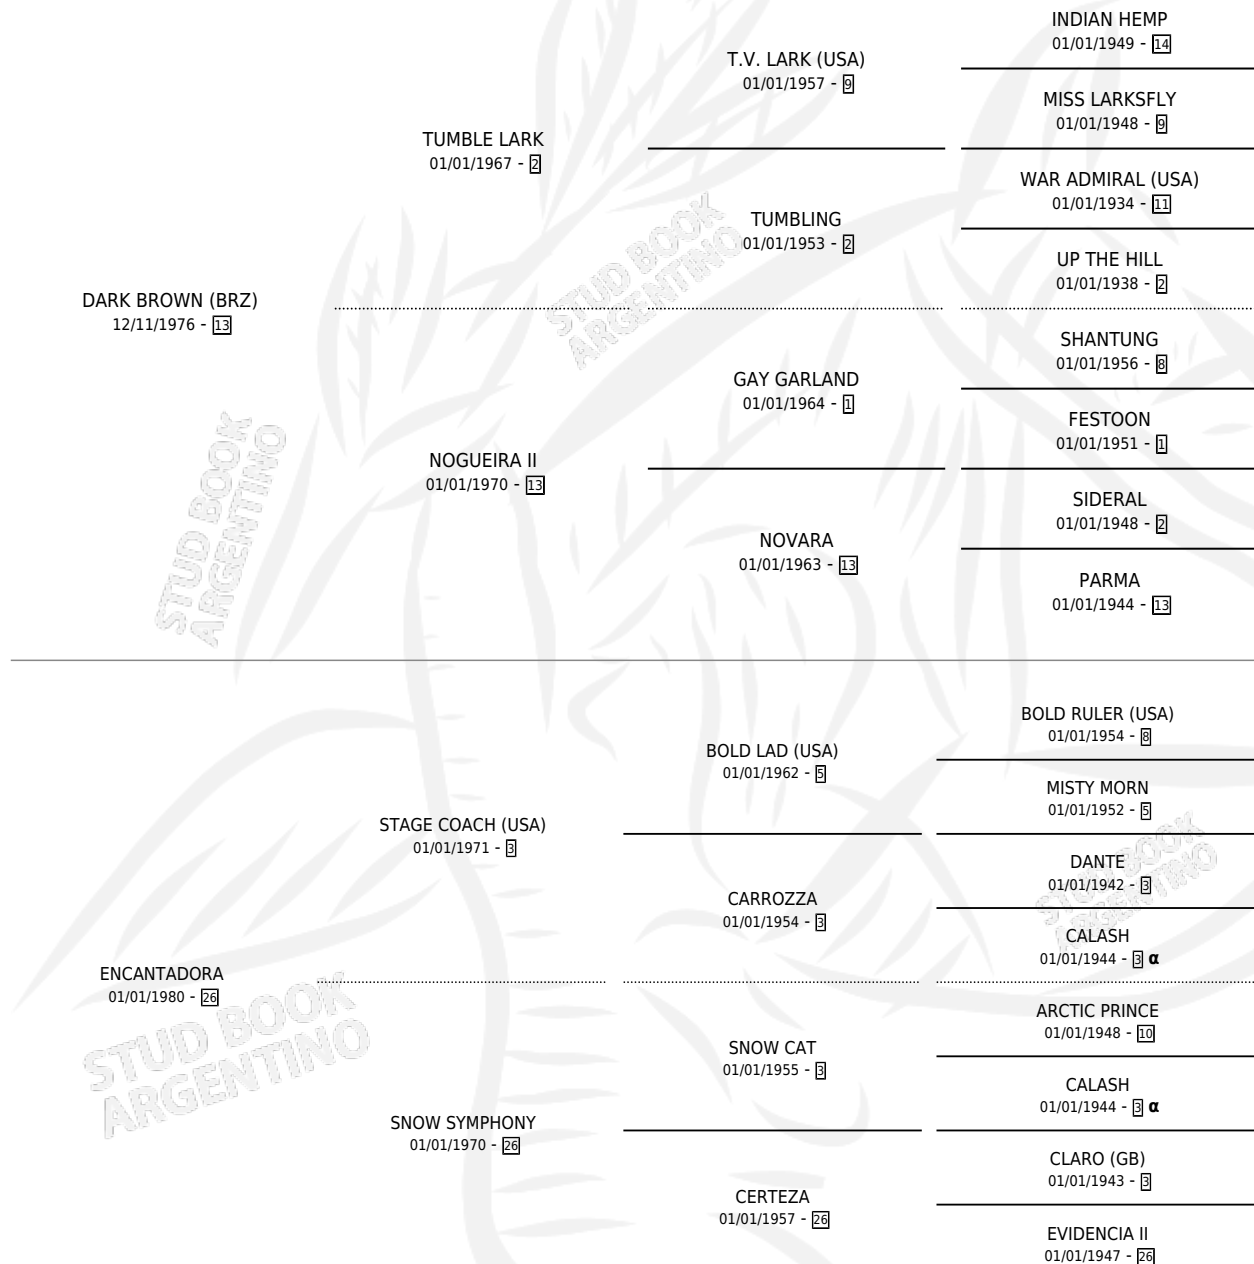

UNFORGIVING

por **DARK BROWN (BRZ)** y **ENCANTADORA** por **STAGE COACH (USA)**

Argentina · Hembra · Zaino · SP · 02/10/1994
Familia 26 · Volumen 35

ESTADO

TIPIFICACIÓN SANGUÍNEA	X
TIPIFICACIÓN POR ADN	X
PASAPORTE	X
IDENTIFICACIÓN POR MICROCHIP	X
REPRODUCTOR	X

Lugar de nacimiento: Rosa Do Sul
Criador: Sin dato

PEDIGREE

INBREEDING : α

UNFORGIVING

Datos oficiales del Stud Book Argentino

Documento generado el 05/05/2026

studbook.org.ar