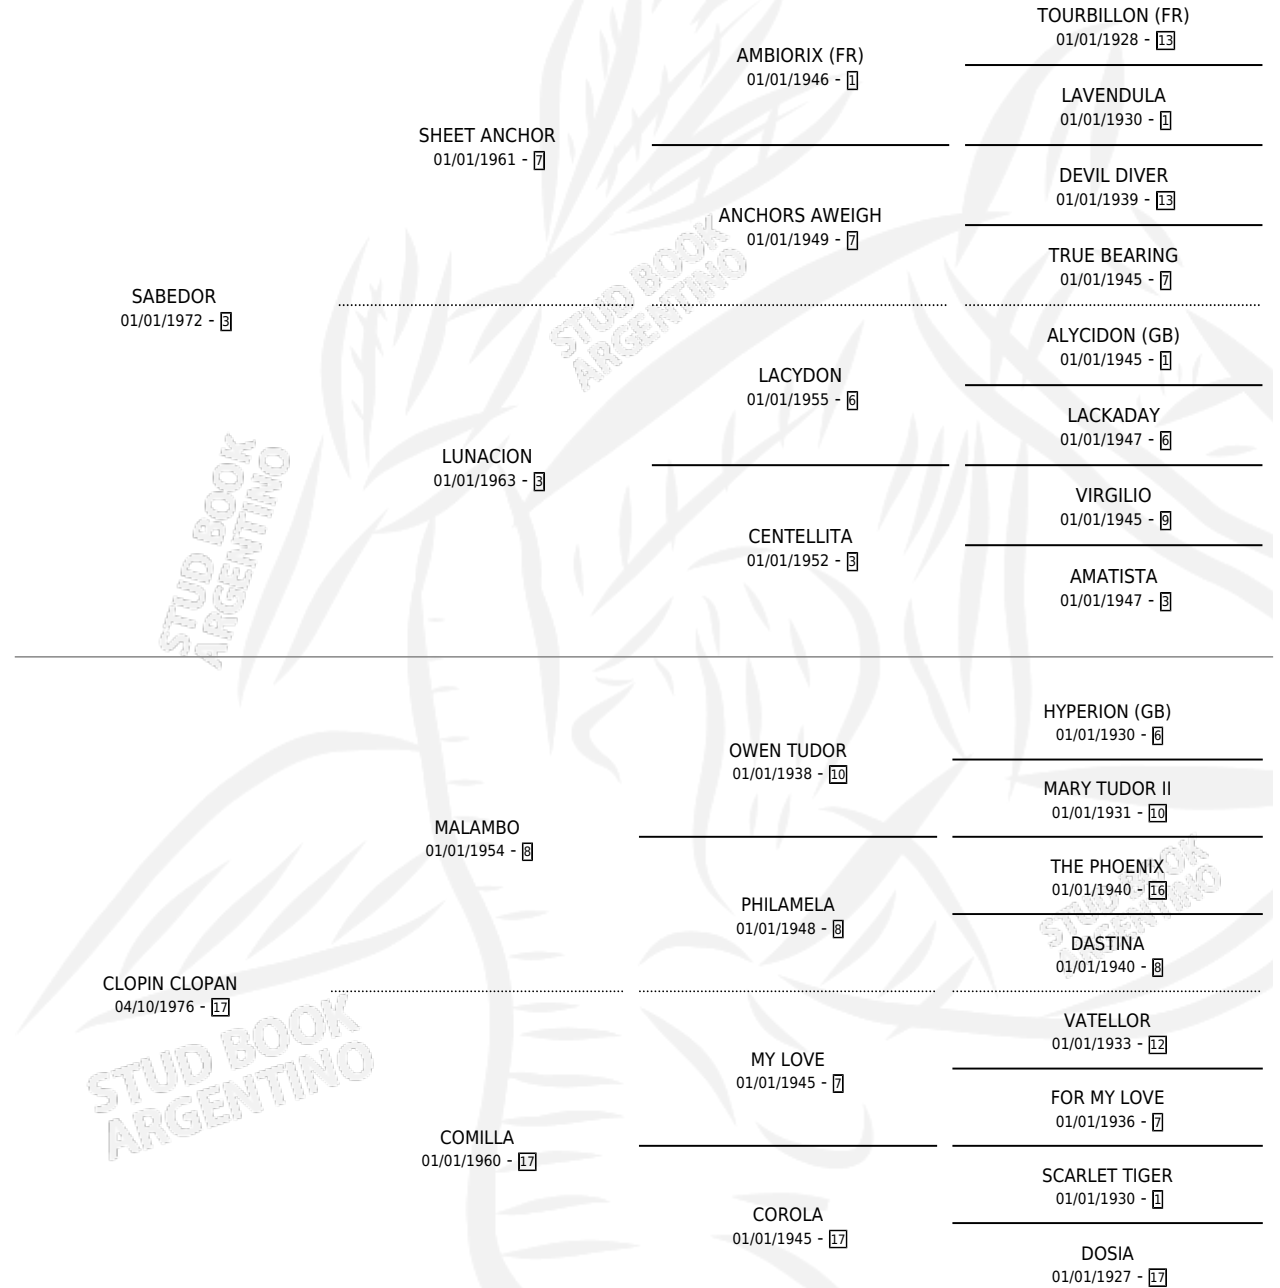

SABECUMPA

por SABEDOR y CLOPIN CLOPAN por MALAMBO

Argentina · Macho · Alazan Tostado · SP · 29/08/1994
Familia 17-c · Volumen 35

ESTADO

TIPIFICACIÓN SANGUÍNEA	X
TIPIFICACIÓN POR ADN	X
PASAPORTE	X
IDENTIFICACIÓN POR MICROCHIP	X
REPRODUCTOR	X

Lugar de nacimiento: La Guarida

Criador: La Guarida

PEDIGREE

CAMPAÑA

Solo carreras oficiales de Argentina

POR EDAD

EDAD	CC	1°	2°	3°	4°	5°	NP	CLC	CLG	CLCG1	CLGG1	IMPORTE	GANANCIA / CC
3 AÑOS	1	0	0	0	0	0	1	0	0	0	0	\$0	\$0
TOTALES	1	0	0	0	0	0	1	0	0	0	0	\$0	\$0
%		0.0%	0.0%	0.0%	0.0%	0.0%	100%	0.0%	0.0%	0.0%	0.0%		