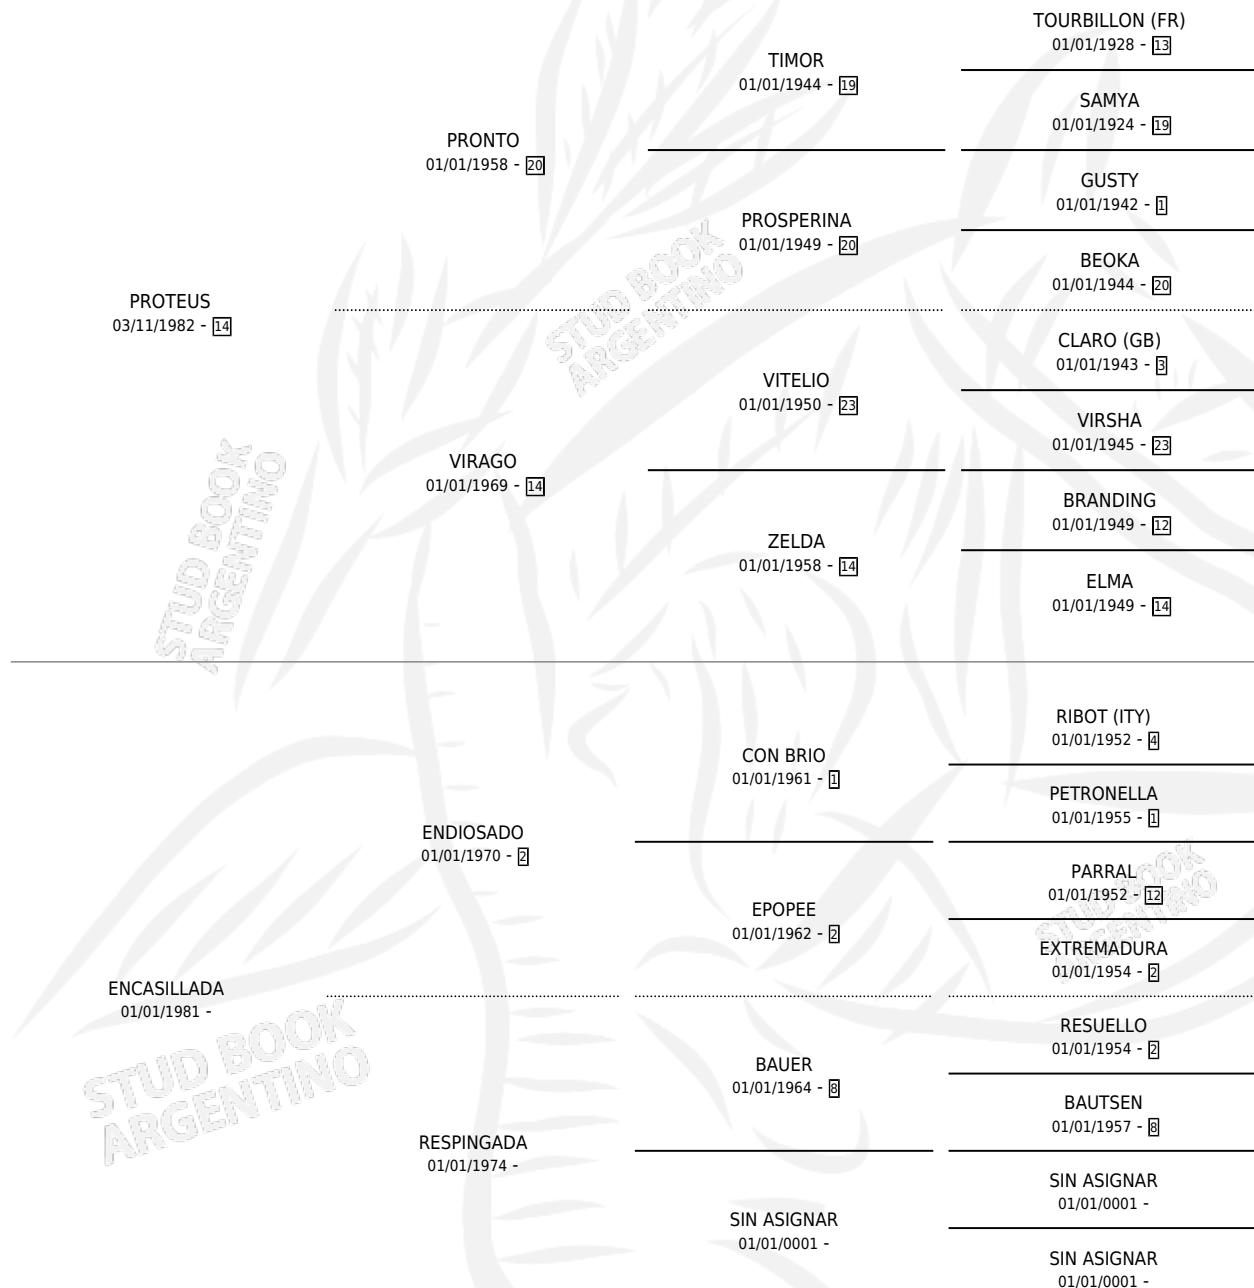

EL GABY

por **PROTEUS** y **ENCASILLADA** por **ENDIOSADO**

Argentina · Macho · Zaino · SP · 19/08/1994
Familia · Volumen 35

ESTADO

TIPIFICACIÓN SANGUÍNEA	X
TIPIFICACIÓN POR ADN	X
PASAPORTE	X
IDENTIFICACIÓN POR MICROCHIP	X
REPRODUCTOR	X

Lugar de nacimiento: Las Katakumbas

Criador: Sin dato

PEDIGREE