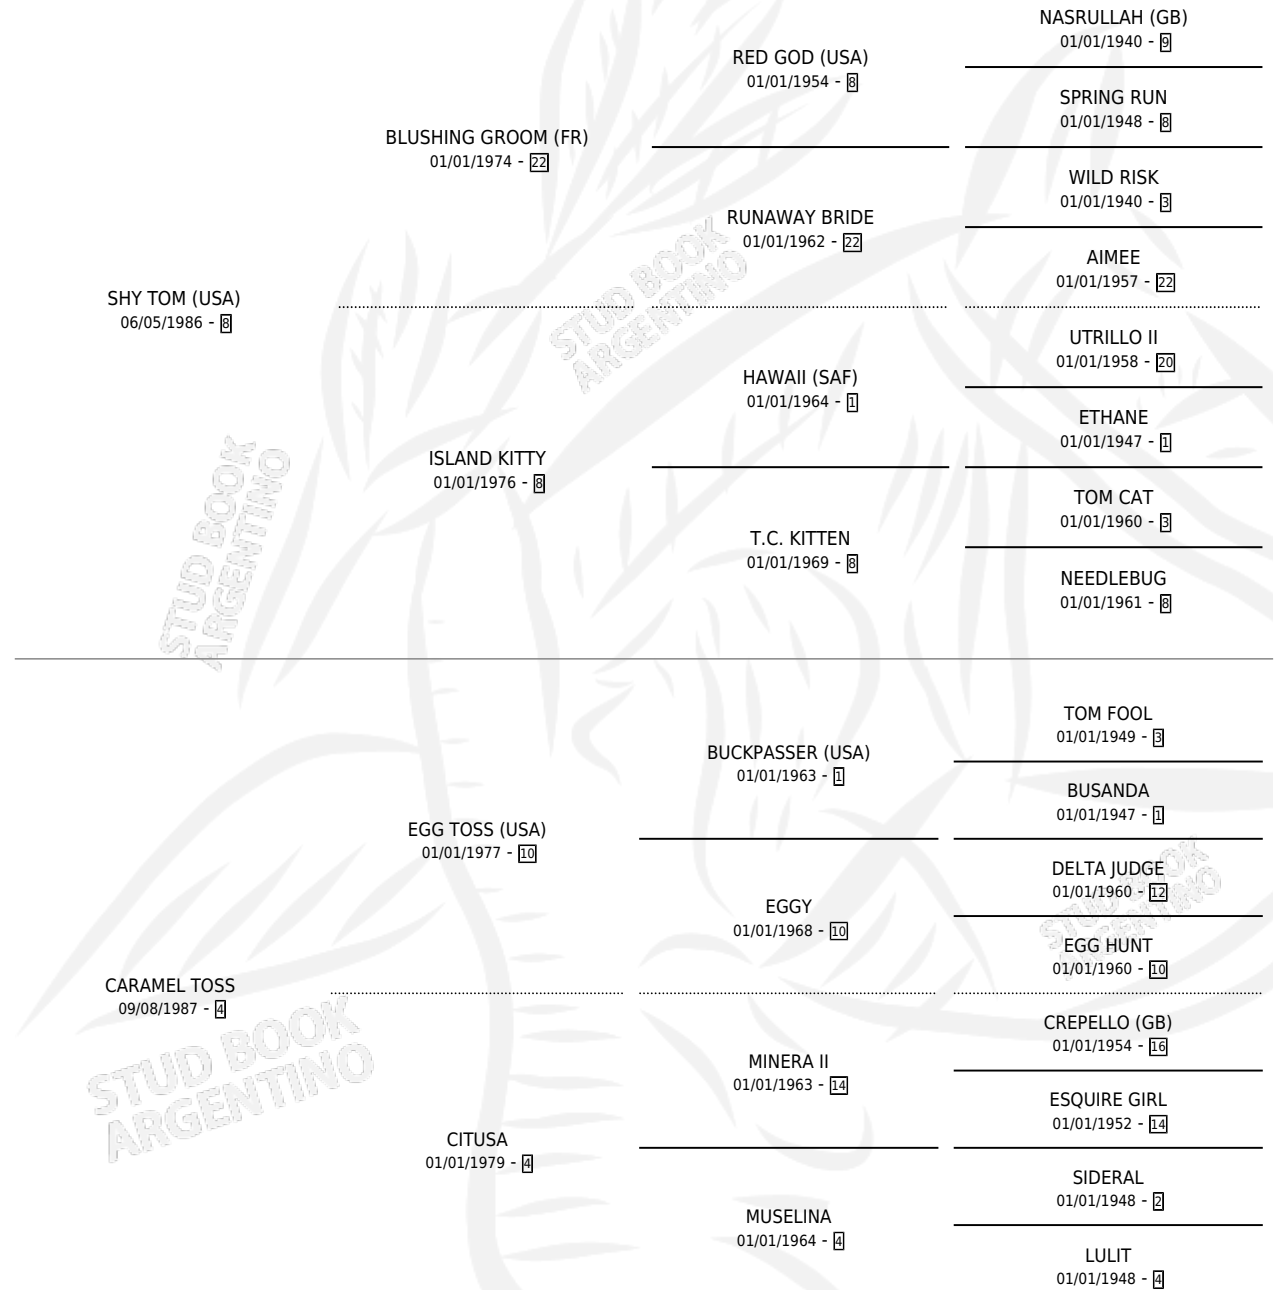

Lugar de nacimiento: La Biznaga

Criador: La Biznaga

~

HIJOS

	MACHOS	HEMBRAS
11 NACIERON	5	6
4 CORRIERON	4	0
2 GANARON	2	0
0 GANADORES CL	0 GANADORES GR	0 GANADORES G1

PEDIGREE

CAMPAÑA

Solo carreras oficiales de Argentina