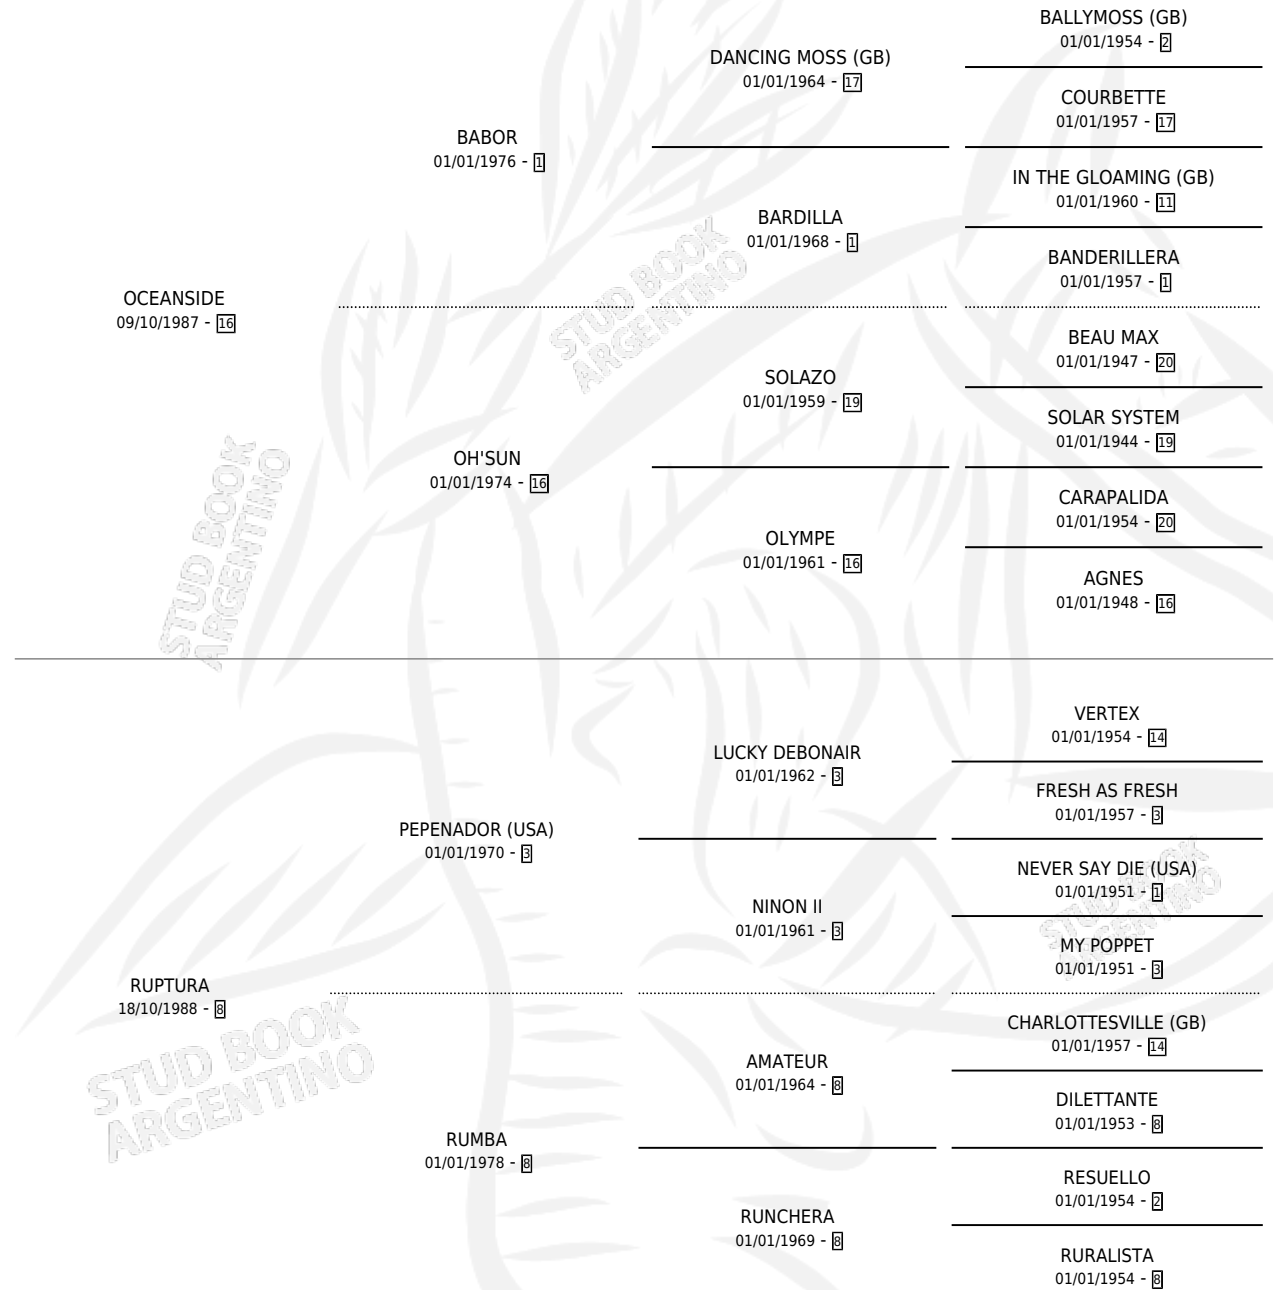

AVION A CHORRO

por OCEANSIDE y RUPTURA por PEPENADOR (USA)

Argentina · Macho · Alazan Tostado · SP · 03/10/1994
Familia 8-c · Volumen 35

ESTADO

TIPIFICACIÓN SANGUÍNEA	X
TIPIFICACIÓN POR ADN	X
PASAPORTE	X
IDENTIFICACIÓN POR MICROCHIP	X
REPRODUCTOR	X

Lugar de nacimiento: Ojo de Agua

Criador: Santa Victoria

PEDIGREE