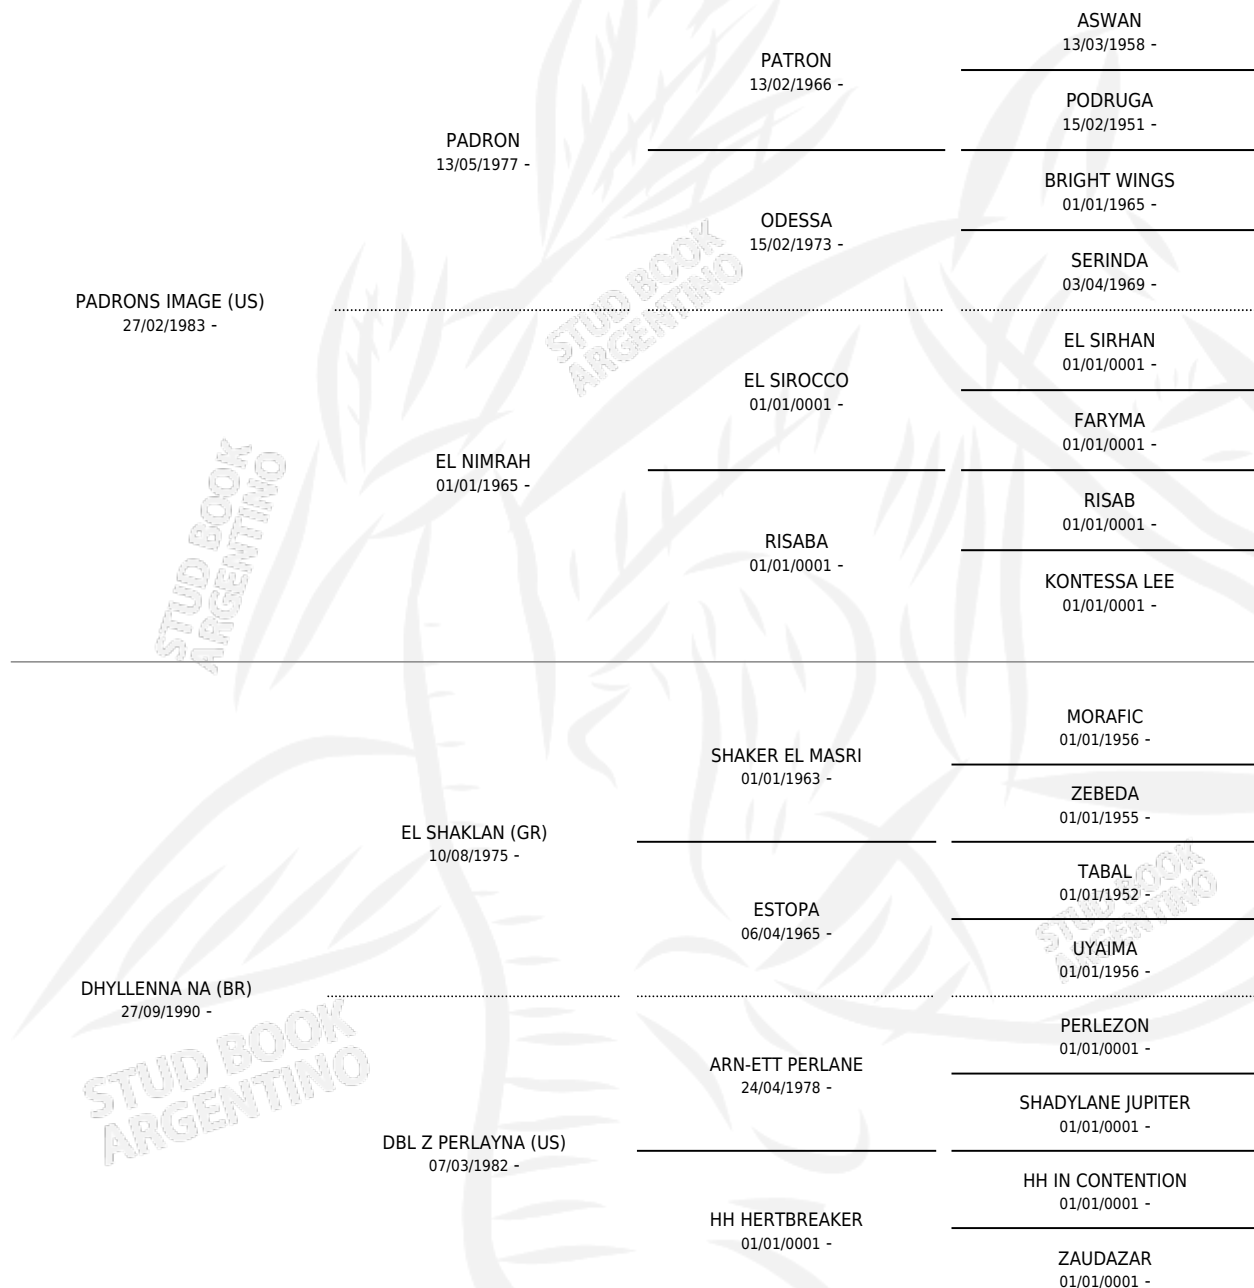

JJ HIGHLANDER

por **PADRON** **IMAGE (US)** y **DHYLLENA NA (BR)** por **EL SHAKLAN (GR)**

Argentina · Macho · Alazan · AP · 05/09/1994
Familia · Volumen 35

ESTADO

TIPIFICACIÓN SANGUÍNEA	✓
TIPIFICACIÓN POR ADN	X
PASAPORTE	X
IDENTIFICACIÓN POR MICROCHIP	X
REPRODUCTOR	✓

Lugar de nacimiento: Mayed
Criador: Sin dato

PEDIGREE