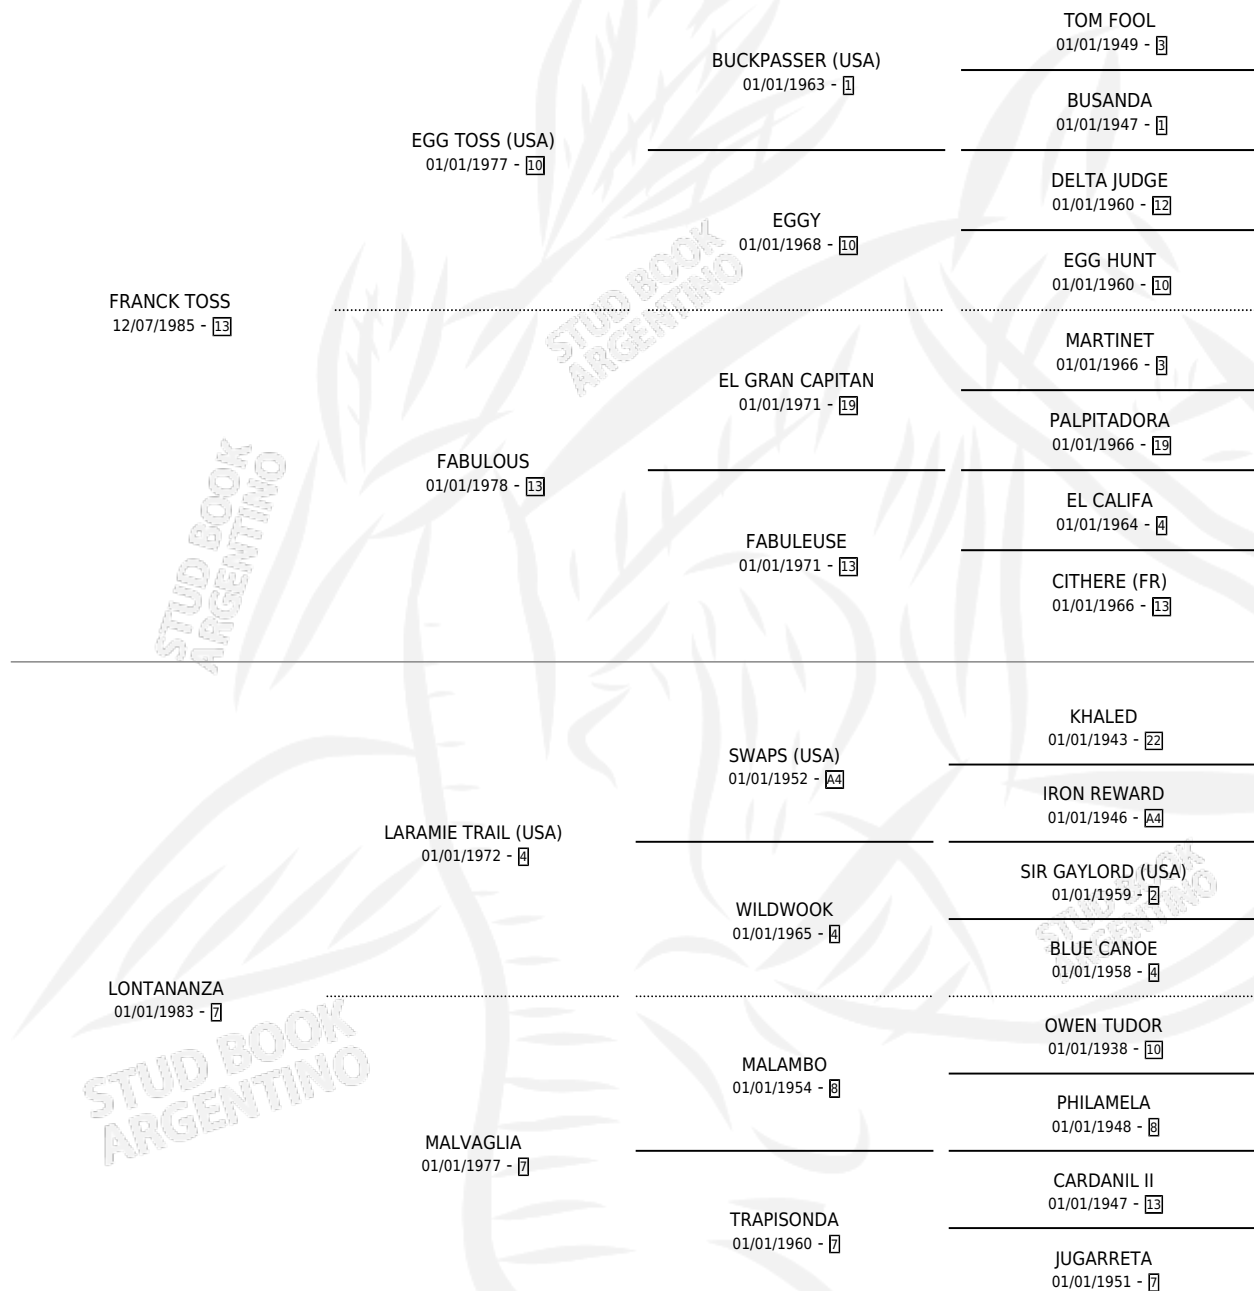

MILONGA FRANCK

por **FRANCK TOSS** y **LONTANANZA** por **LARAMIE TRAIL**
(USA)

Argentina · Hembra · Zaino · SP · 12/09/1994
Familia 7 · Volumen 35

ESTADO

TIPIFICACIÓN SANGUÍNEA	X
TIPIFICACIÓN POR ADN	X
PASAPORTE	X
IDENTIFICACIÓN POR MICROCHIP	X
REPRODUCTOR	X

Lugar de nacimiento: Las Taperas

Criador: Las Taperas

PEDIGREE

MILONGA FRANCK

Datos oficiales del Stud Book Argentino

Documento generado el 12/05/2026

studbook.org.ar