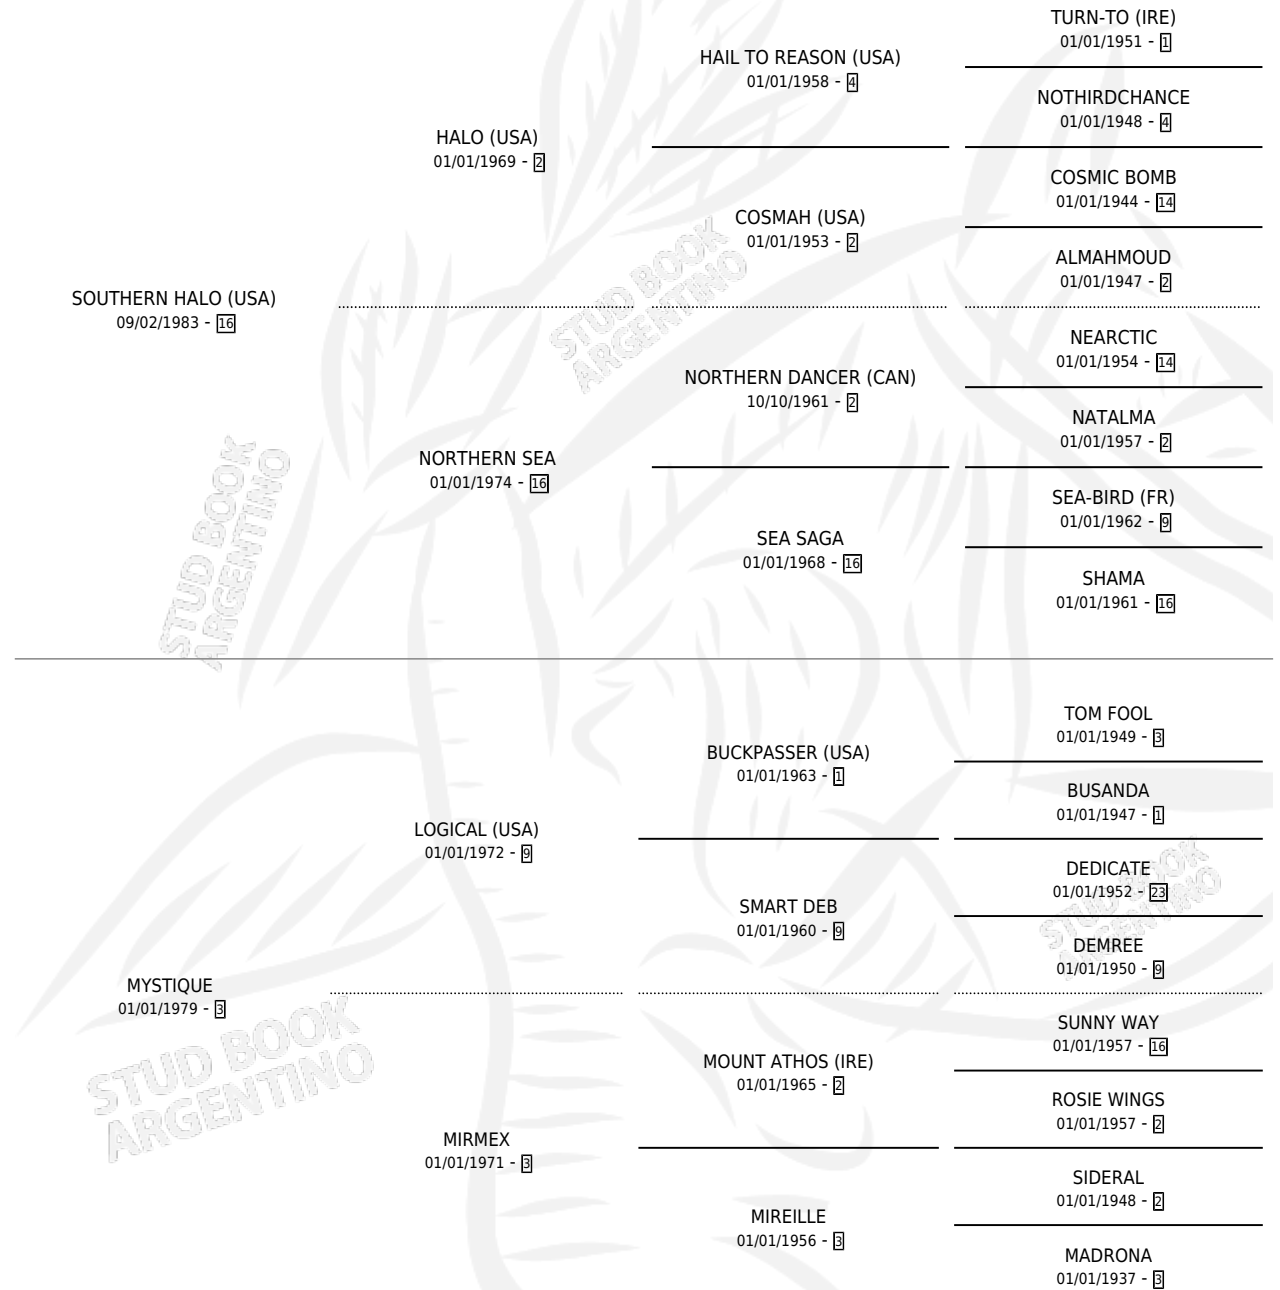

Lugar de nacimiento: La Quebrada
Criador: La Quebrada

~

HIJOS

	MACHOS	HEMBRAS
195 NACIERON	105	90
90 CORRIERON	53	37
47 GANARON	25	22

2	2	0
GANADORES CL	GANADORES GR	GANADORES G1

PEDIGREE

~

CAMPAÑA

Solo carreras oficiales de Argentina

POR EDAD

EDAD	CC	1°	2°	3°	4°	5°	NP	CLC	CLG	CLCG1	CLGG1	IMPORTE	GANANCIA / CC
3 AÑOS	7	4	2	0	0	0	1	3	1	2	1	\$61,700	\$8,814
4 AÑOS	6	0	2	2	0	2	0	5	0	2	0	\$8,830	\$1,472
TOTALES	13	4	4	2	0	2	1	8	1	4	1	\$70,530	\$5,425
%		30.8%	30.8%	15.4%	0.0%	15.4%	7.7%	61.5%	12.5%	50.0%	25.0%		