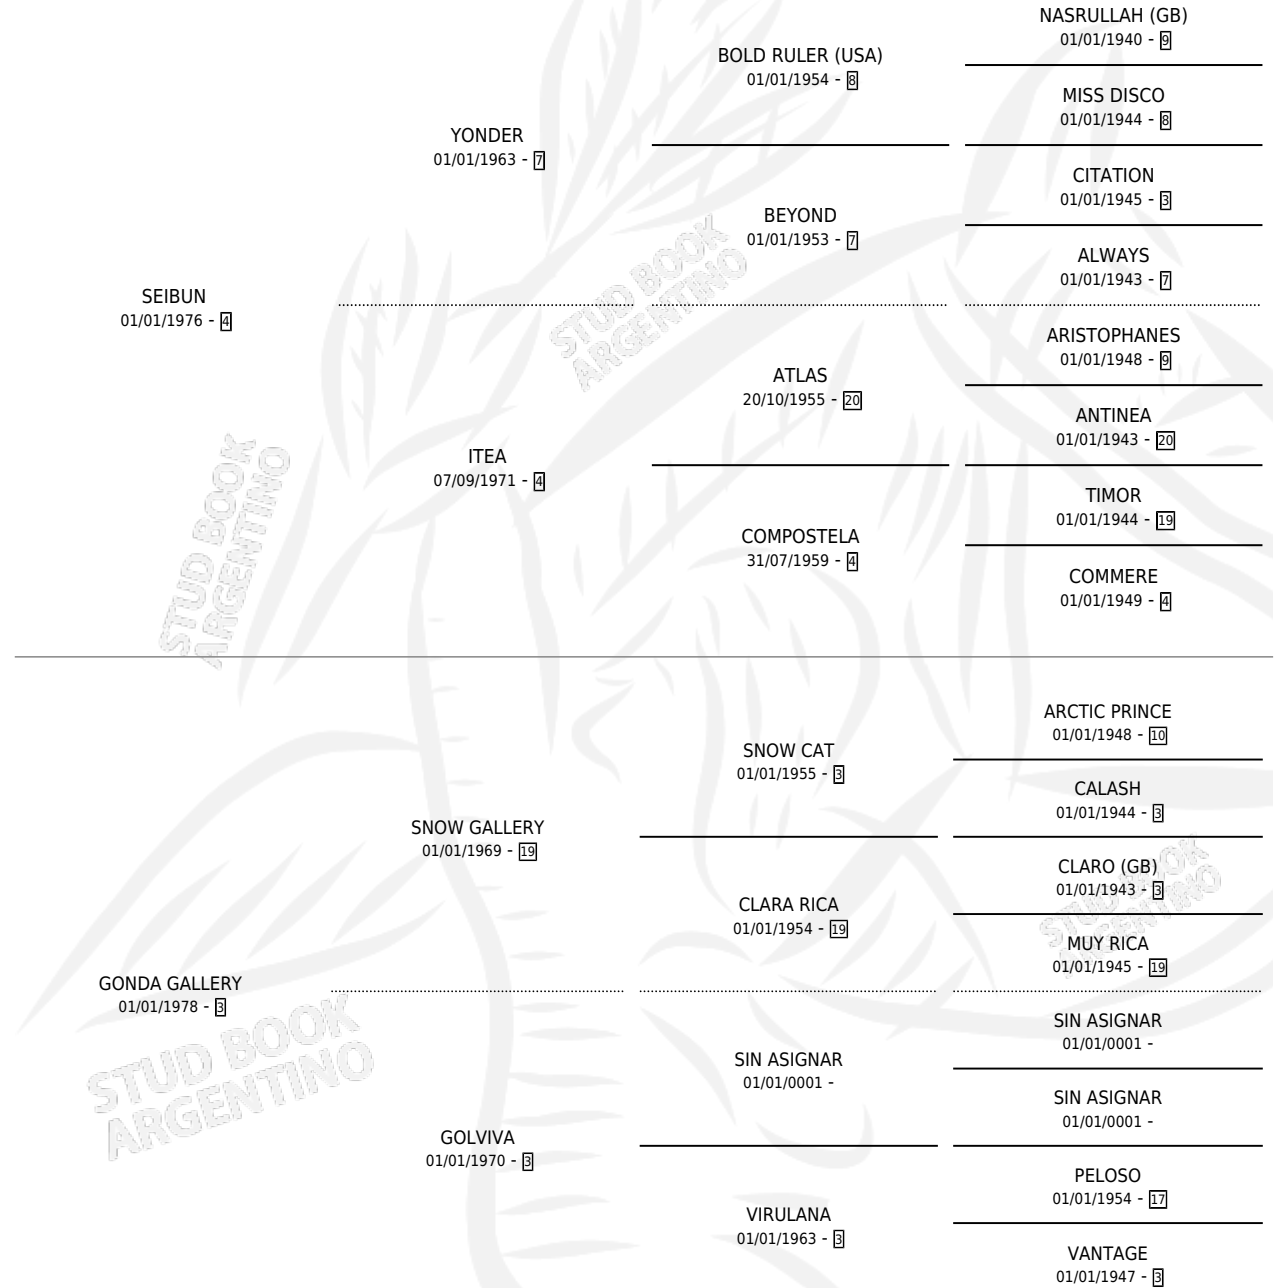

WINGO BUN

por SEIBUN y GONDA GALLERY por SNOW GALLERY

Argentina · Macho · Zaino · SP · 30/08/1994
Familia 3-n · Volumen 35

ESTADO

TIPIFICACIÓN SANGUÍNEA	X
TIPIFICACIÓN POR ADN	X
PASAPORTE	X
IDENTIFICACIÓN POR MICROCHIP	X
REPRODUCTOR	X

Lugar de nacimiento: Jose Javier

Criador: Sin dato

PEDIGREE

CAMPAÑA

Solo carreras oficiales de Argentina

POR EDAD

EDAD	CC	1°	2°	3°	4°	5°	NP	CLC	CLG	CLCG1	CLGG1	IMPORTE	GANANCIA / CC
6 AÑOS	3	0	0	2	0	0	1	0	0	0	0	\$836	\$279
TOTALES	3	0	0	2	0	0	1	0	0	0	0	\$836	\$279
%		0.0%	0.0%	66.7%	0.0%	0.0%	33.3%	0.0%	0.0%	0.0%	0.0%		