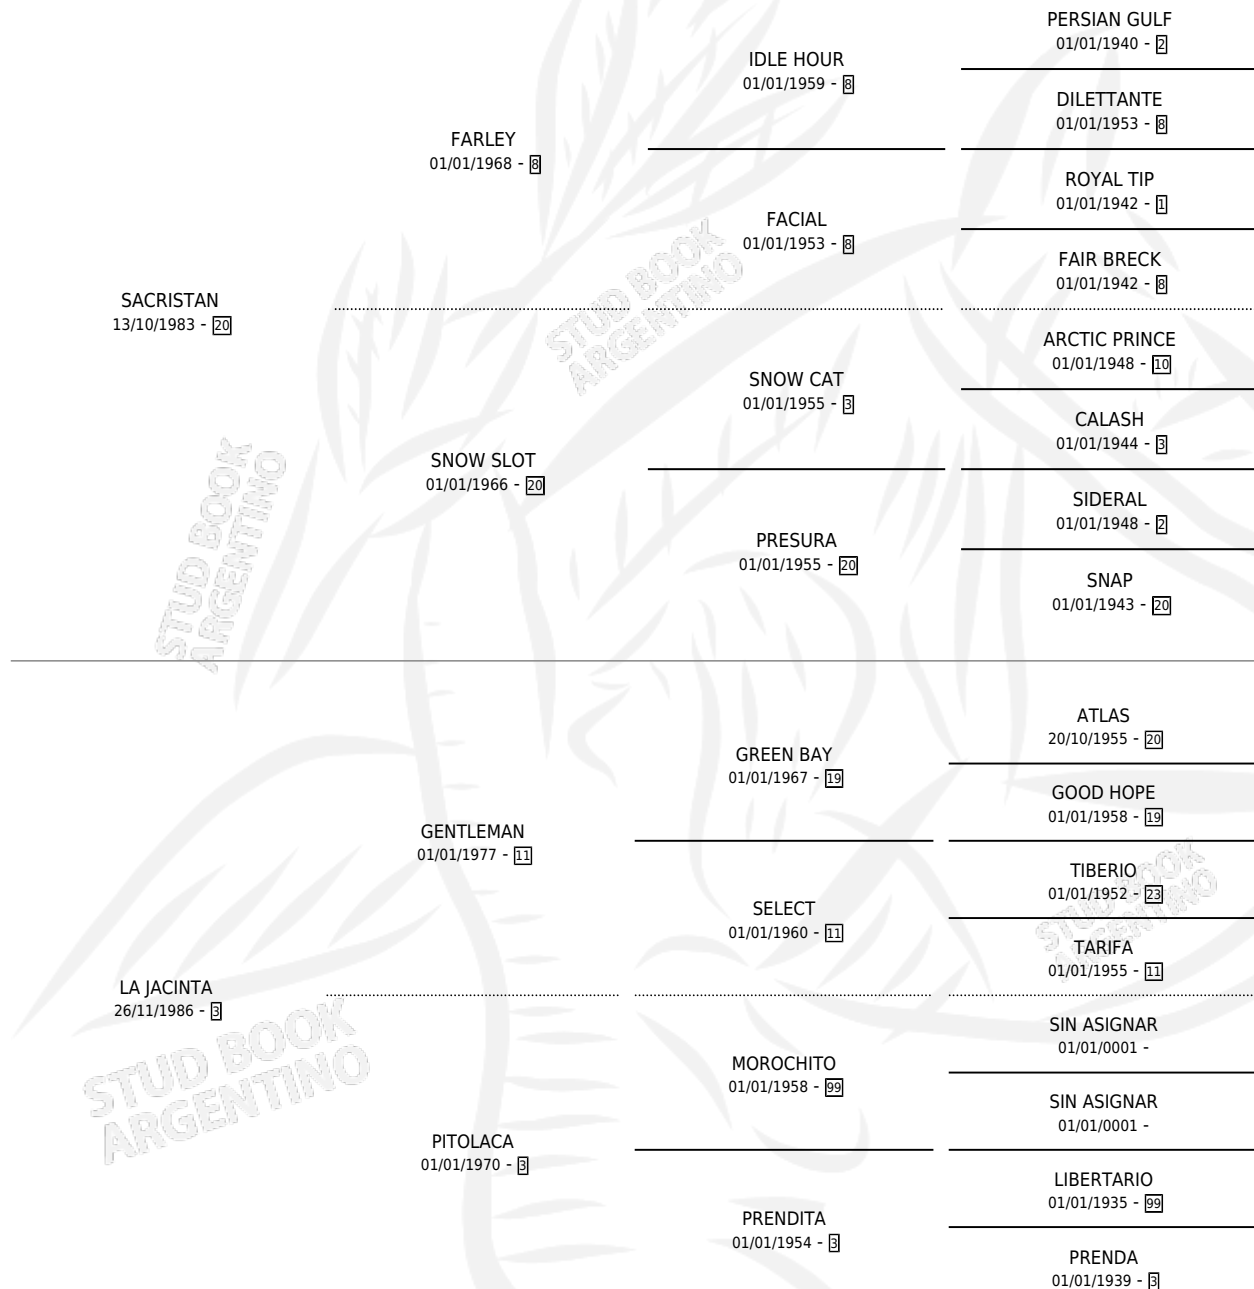

MONSALU

por SACRISTAN y LA JACINTA por GENTLEMAN

Argentina · Hembra · Zaino · SP · 07/09/1994
Familia 3 · Volumen 35

ESTADO

TIPIFICACIÓN SANGUÍNEA	X
TIPIFICACIÓN POR ADN	X
PASAPORTE	X
IDENTIFICACIÓN POR MICROCHIP	X
REPRODUCTOR	X

Lugar de nacimiento: El Chaparral De Arocena

Criador: El Chaparral De Arocena

PEDIGREE

MONSALU

Datos oficiales del Stud Book Argentino

Documento generado el 15/05/2026

studbook.org.ar