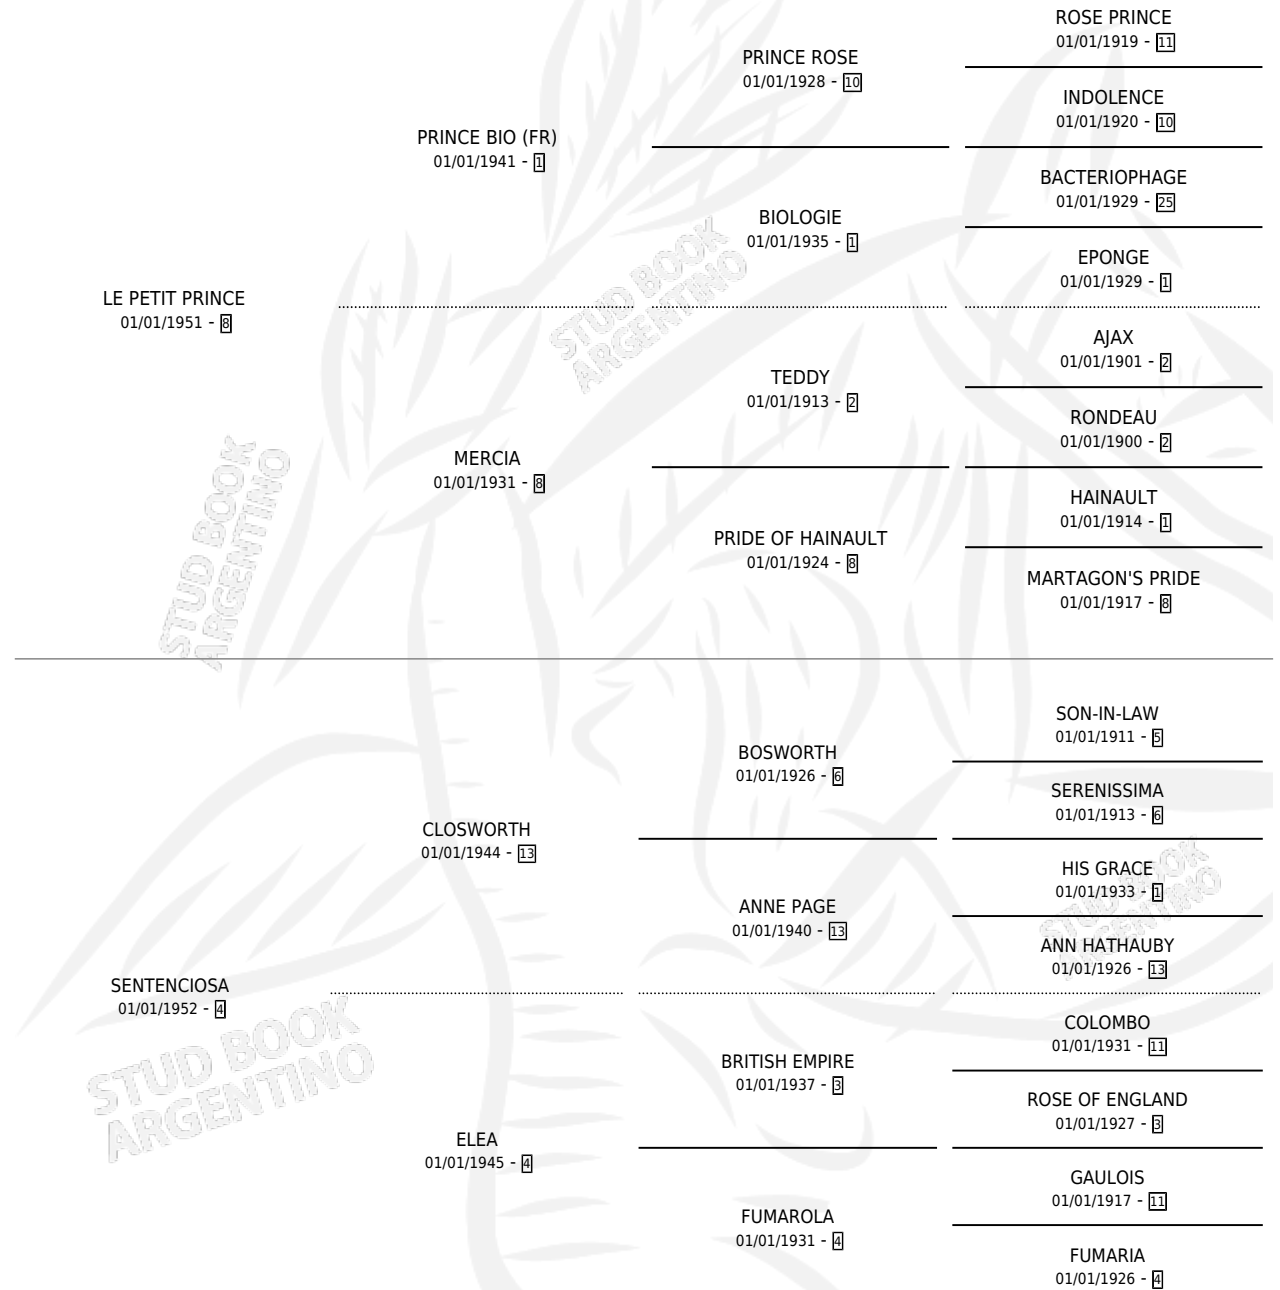

RAYO BLANCO

por LE PETIT PRINCE y SENTENCIOSA por CLOSORTH

Argentina · Macho · Zaino · SP · 01/01/1959
Familia 4-h · Volumen 23

ESTADO

TIPIFICACIÓN SANGUÍNEA	X
TIPIFICACIÓN POR ADN	X
PASAPORTE	X
IDENTIFICACIÓN POR MICROCHIP	X
REPRODUCTOR	X

Lugar de nacimiento: Campo particular

Criador: Sin dato

~

HIJOS

	MACHOS	HEMBRAS
8 NACIERON	0	8
SIN ACTUACIONES		

PEDIGREE