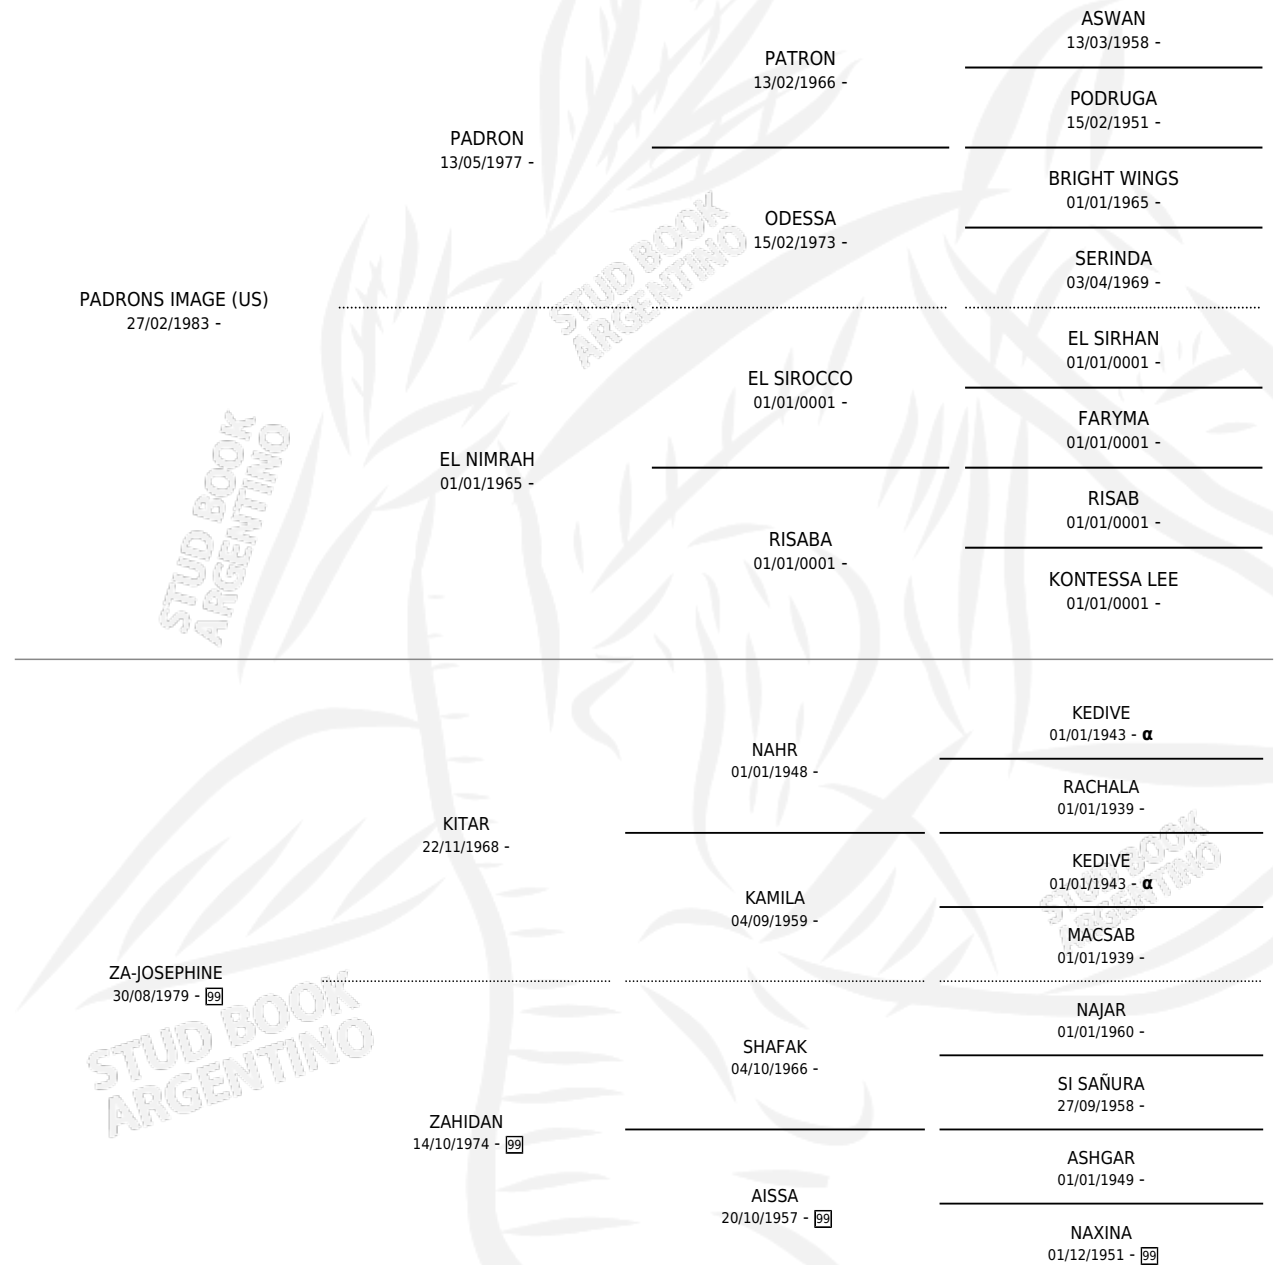

TC KALIFA

por **PADRONS IMAGE (US)** y **ZA-JOSEPHINE** por **KITAR**

Argentina · Macho · Alazan · AP · 22/09/1994
Familia 99 · Volumen 35

ESTADO

TIPIFICACIÓN SANGUÍNEA	X
TIPIFICACIÓN POR ADN	X
PASAPORTE	X
IDENTIFICACIÓN POR MICROCHIP	X
REPRODUCTOR	X

Lugar de nacimiento: Cuatro Estrellas

Criador: Sin dato

PEDIGREE

INBREEDING : α

TC KALIFA

Datos oficiales del Stud Book Argentino

Documento generado el 07/05/2026

studbook.org.ar