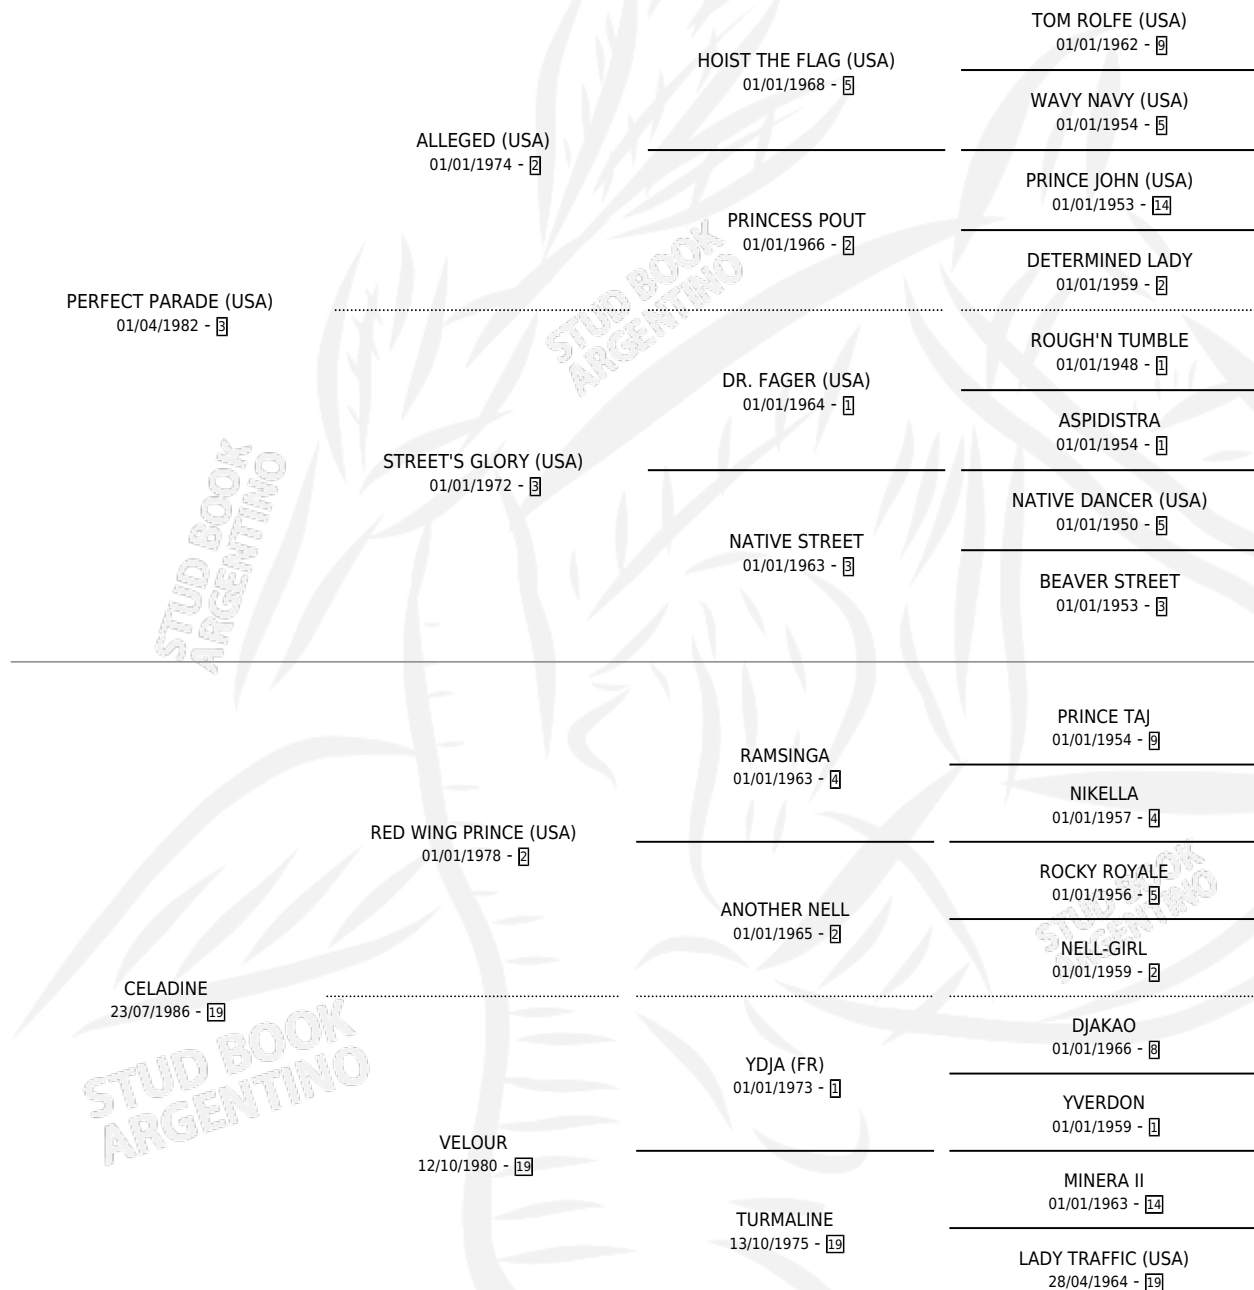

KITTY MALONE

por **PERFECT PARADE (USA)** y **CELADINE** por **RED WING PRINCE (USA)**

Argentina · Hembra · Zaino · SP · 04/09/1994
Familia 19-b · Volumen 35

ESTADO

TIPIFICACIÓN SANGUÍNEA	X
TIPIFICACIÓN POR ADN	X
PASAPORTE	X
IDENTIFICACIÓN POR MICROCHIP	X
REPRODUCTOR	✓

Lugar de nacimiento: Panamericano

Criador: Sin dato

PEDIGREE

S

mientos 0 / Efectividad 0.00%

PADRILLO	PRODUCTO	CRIADOR	1ER SERVICIO	ÚLTIMO SERVICIO
CHESTNUT	∅		25/11/1998	27/11/1998
OPORTO	∅		22/11/1997	22/11/1997