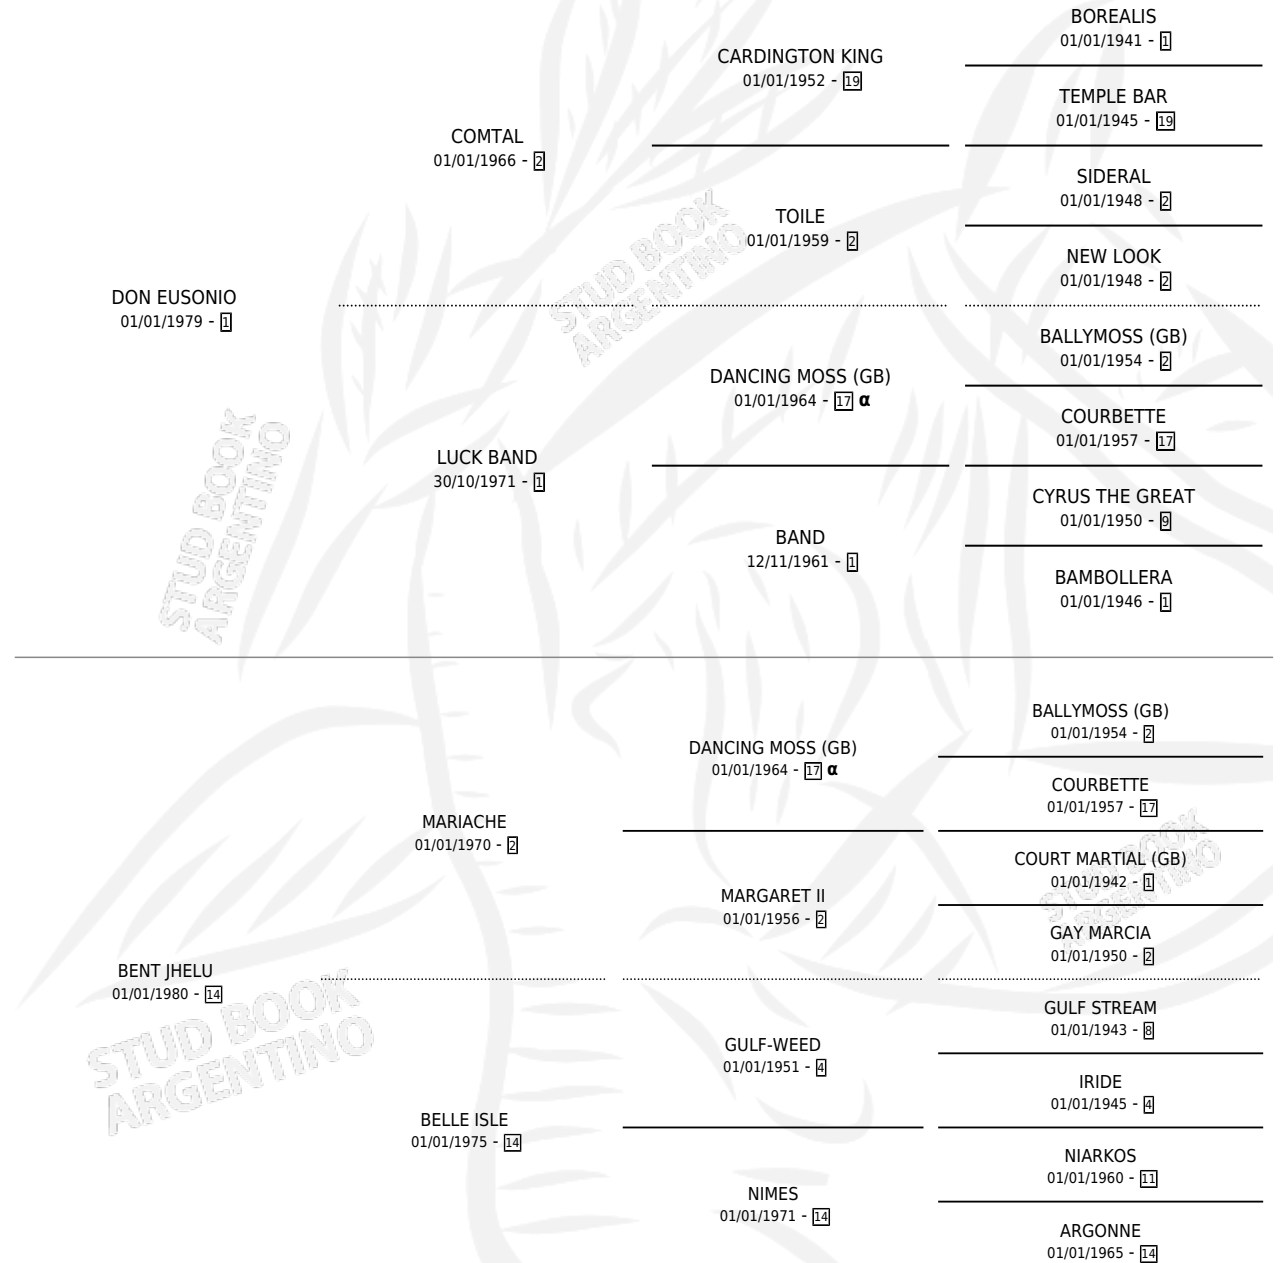

ACUSTICA REAL

por DON EUSONIO y BENT JHELU por MARIACHE

Argentina · Hembra · Tordillo · SP · 28/09/1994
Familia 14 · Volumen 35

ESTADO

TIPIFICACIÓN SANGUÍNEA	X
TIPIFICACIÓN POR ADN	X
PASAPORTE	X
IDENTIFICACIÓN POR MICROCHIP	X
REPRODUCTOR	X

Lugar de nacimiento: Tramo Veinte
Criador: Sarquiz Jose Alberto

PEDIGREE

INBREEDING : α

ACUSTICA REAL

Datos oficiales del Stud Book Argentino

Documento generado el 10/05/2026

studbook.org.ar