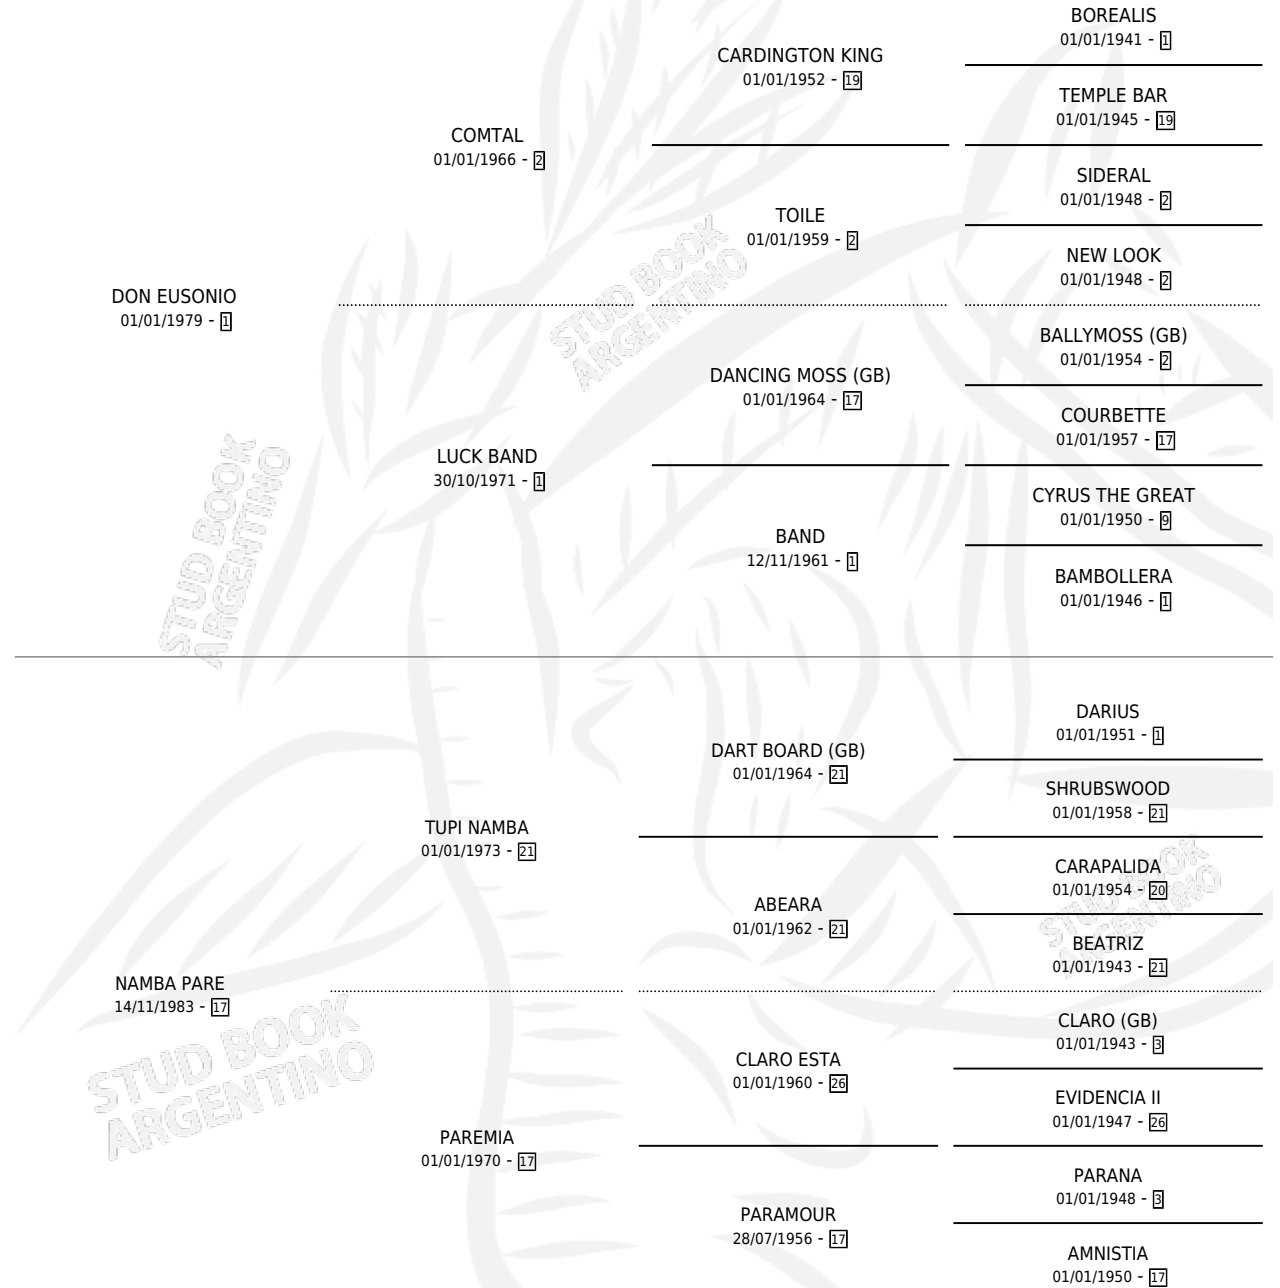

TAMARI

por DON EUSONIO y NAMBA PARE por TUPI NAMBA

Argentina · Hembra · Tordillo · SP · 23/09/1994
Familia 17-c · Volumen 35

ESTADO

TIPIFICACIÓN SANGUÍNEA	X
TIPIFICACIÓN POR ADN	X
PASAPORTE	X
IDENTIFICACIÓN POR MICROCHIP	X
REPRODUCTOR	X

Lugar de nacimiento: Tramo Veinte
Criador: Sarquiz Jose Alberto

PEDIGREE

TAMARI

Datos oficiales del Stud Book Argentino

Documento generado el 05/05/2026

studbook.org.ar