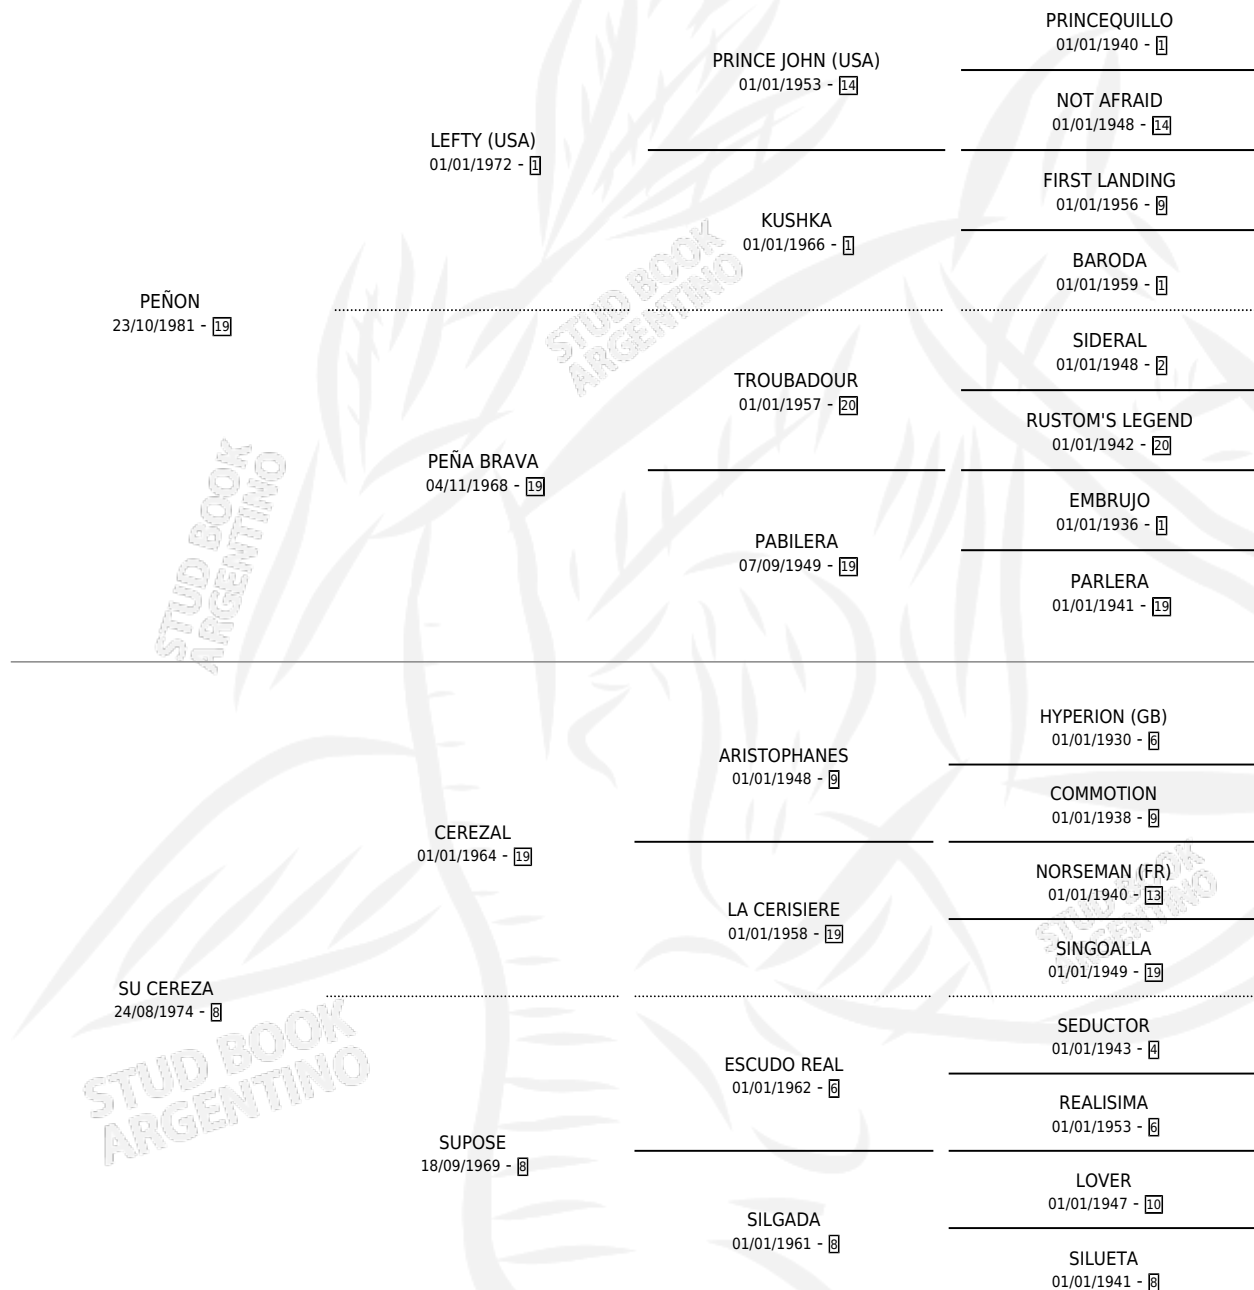

PEÑON CERTERO

por PEÑON y SU CEREZA por CEREZAL

Argentina · Macho · Alazan · SP · 23/09/1994
Familia 8-j · Volumen 35

ESTADO

TIPIFICACIÓN SANGUÍNEA	X
TIPIFICACIÓN POR ADN	X
PASAPORTE	X
IDENTIFICACIÓN POR MICROCHIP	X
REPRODUCTOR	X

Lugar de nacimiento: Tattersall
Criador: Haras Fortin Del Sueño Srl

PEDIGREE