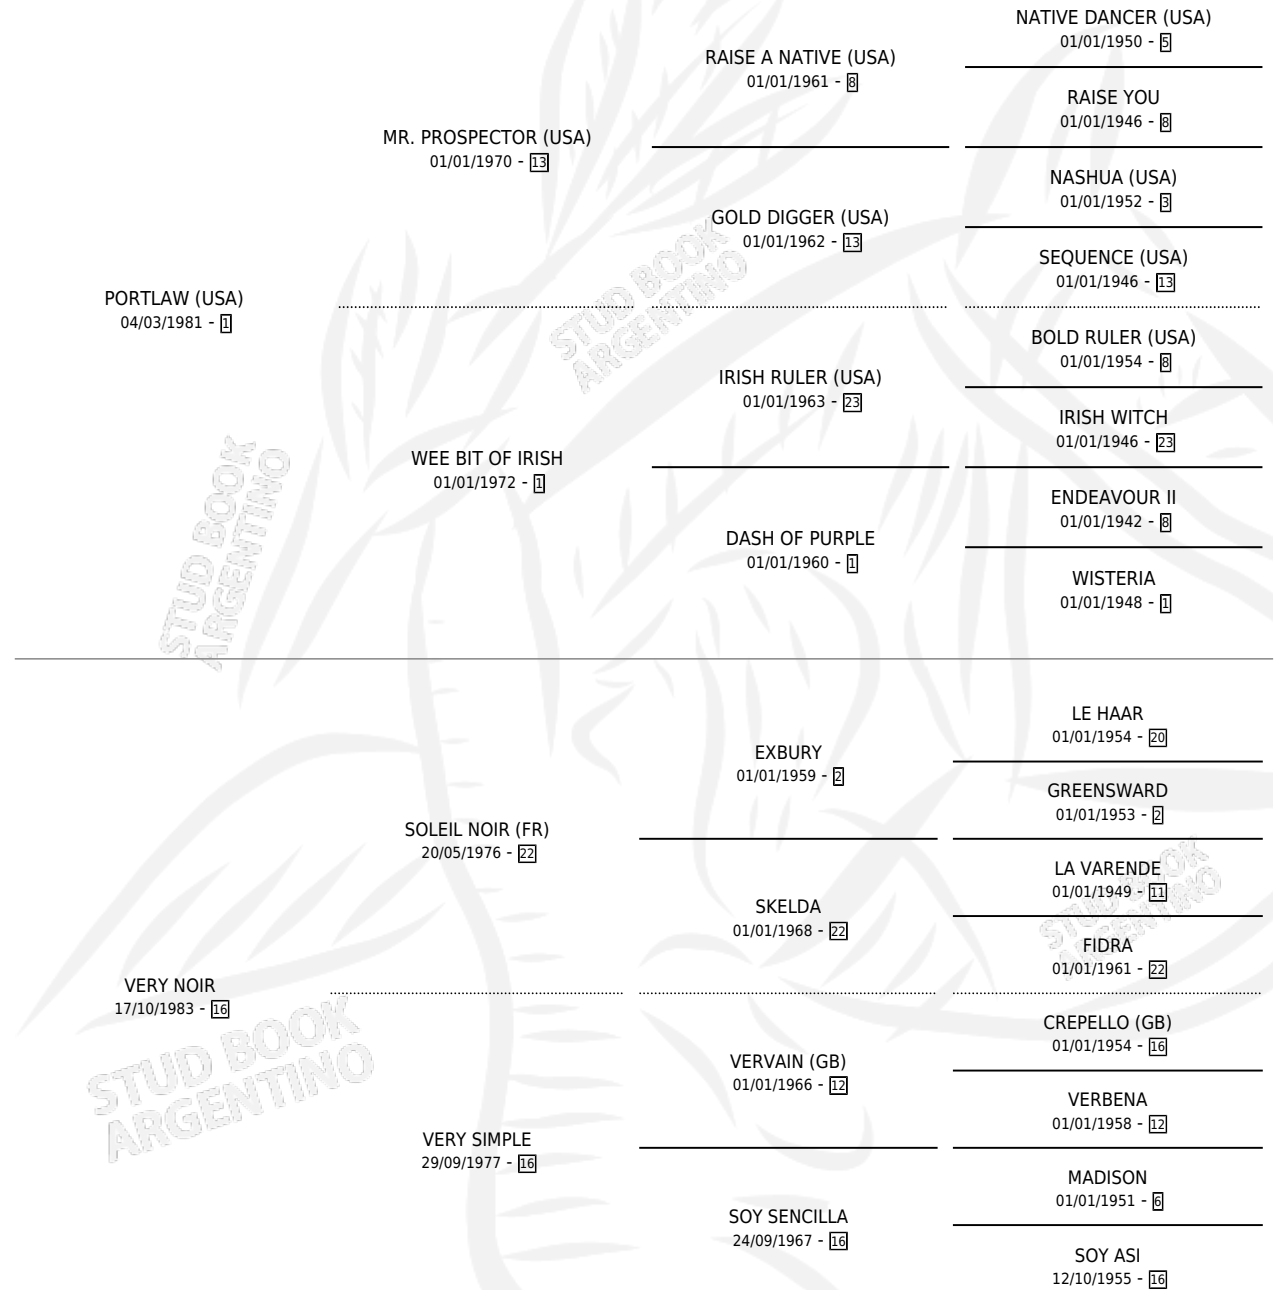

VERAZ LEY

por PORTLAW (USA) y VERY NOIR por SOLEIL NOIR (FR)

Argentina · Hembra · Zaino · SP · 08/09/1994
Familia 16-e · Volumen 35

ESTADO

TIPIFICACIÓN SANGUÍNEA	✓
TIPIFICACIÓN POR ADN	X
PASAPORTE	X
IDENTIFICACIÓN POR MICROCHIP	X
REPRODUCTOR	✓

Lugar de nacimiento: Tattersall

Criador: Tattersall

~

HIJOS

	MACHOS	HEMBRAS
1 NACIERON	1	0

SIN ACTUACIONES

PEDIGREE

S