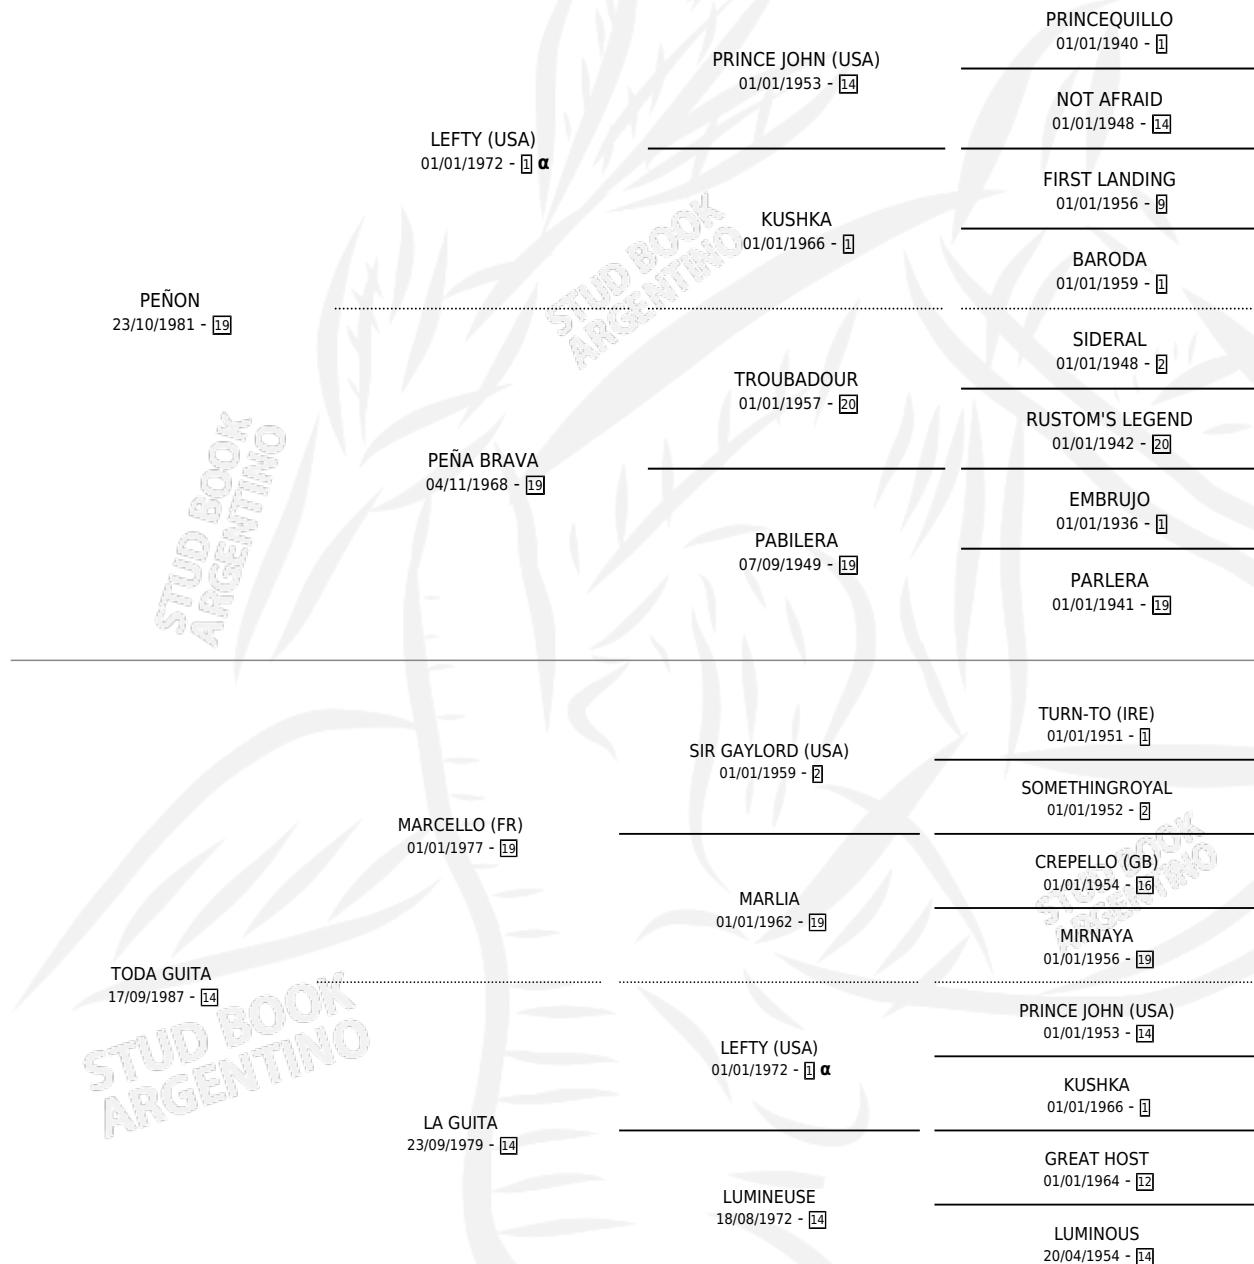

PEÑÓN DORADO

por PEÑÓN y TODA GUITA por MARCELLO (FR)

Argentina · Macho · Zaino · SP · 29/08/1994
Familia 14-b · Volumen 35

ESTADO

TIPIFICACIÓN SANGUÍNEA	X
TIPIFICACIÓN POR ADN	X
PASAPORTE	X
IDENTIFICACIÓN POR MICROCHIP	X
REPRODUCTOR	X

Lugar de nacimiento: Tattersall
Criador: Tattersall

PEDIGREE

INBREEDING : α

PEÑON DORADO

Datos oficiales del Stud Book Argentino

Documento generado el 10/05/2026

studbook.org.ar