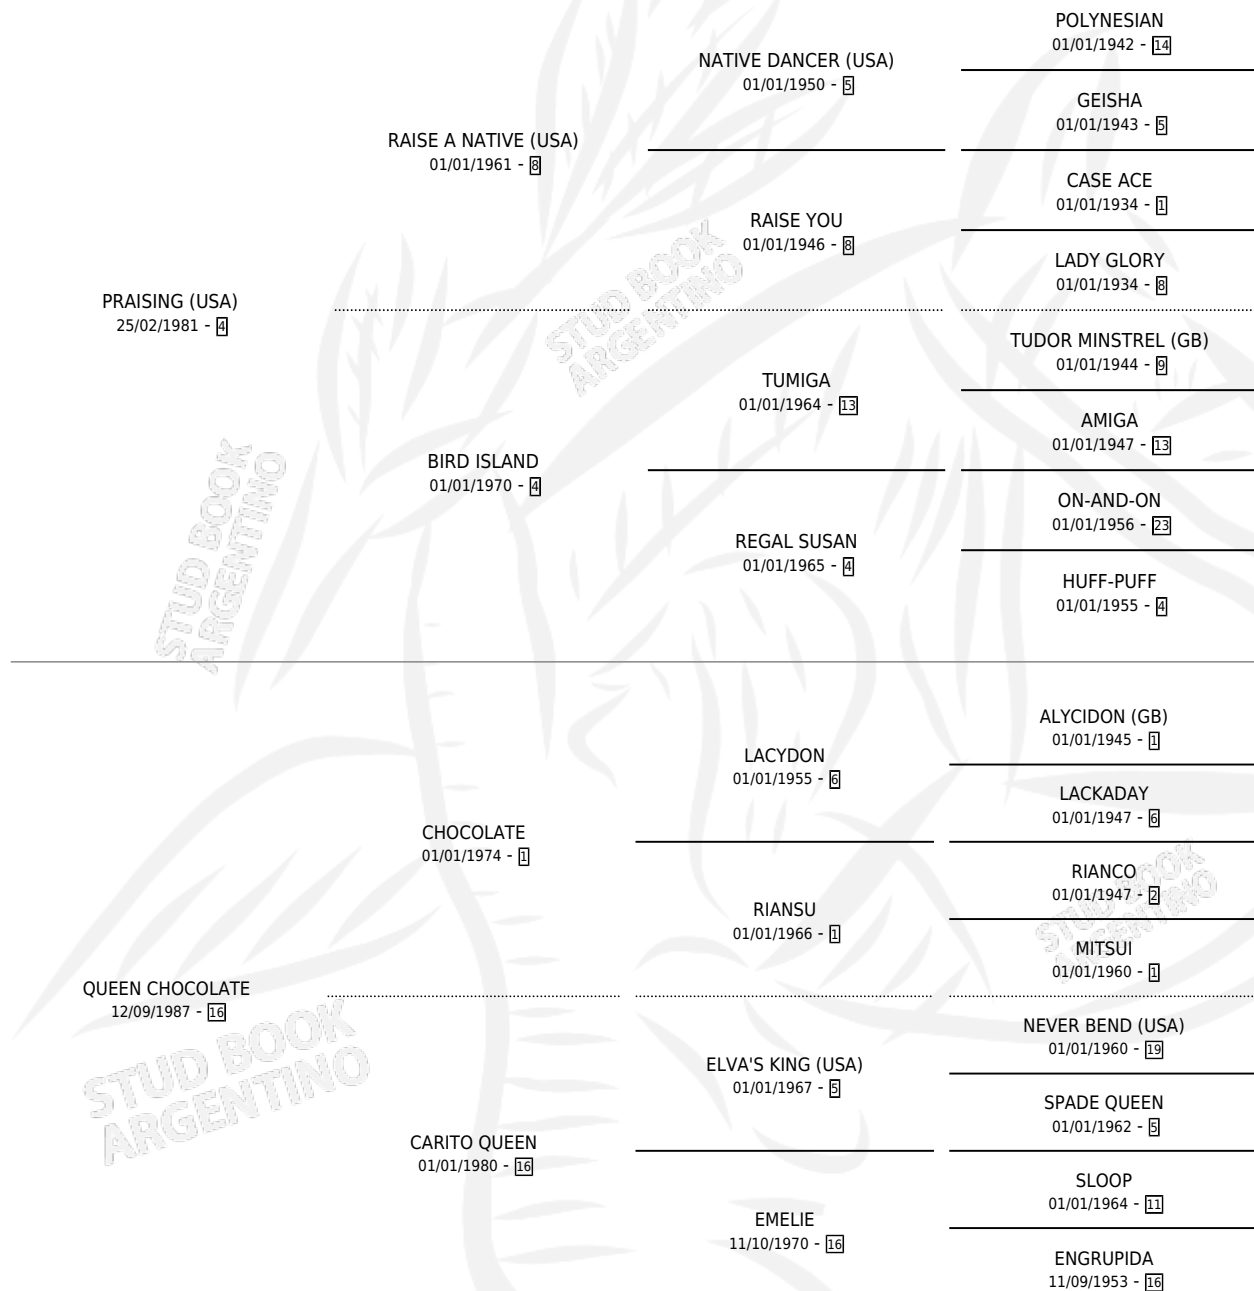

QUEEN PRAI

por **PRAISING (USA)** y **QUEEN CHOCOLATE** por **CHOCOLATE**

Argentina · Hembra · Alazan · SP · 05/09/1994
Familia 16 · Volumen 35

ESTADO

TIPIFICACIÓN SANGUÍNEA	X
TIPIFICACIÓN POR ADN	X
PASAPORTE	X
IDENTIFICACIÓN POR MICROCHIP	X
REPRODUCTOR	X

Lugar de nacimiento: El Tambolar

Criador: Sin dato

PEDIGREE

QUEEN PRAI

Datos oficiales del Stud Book Argentino

Documento generado el 10/05/2026

studbook.org.ar