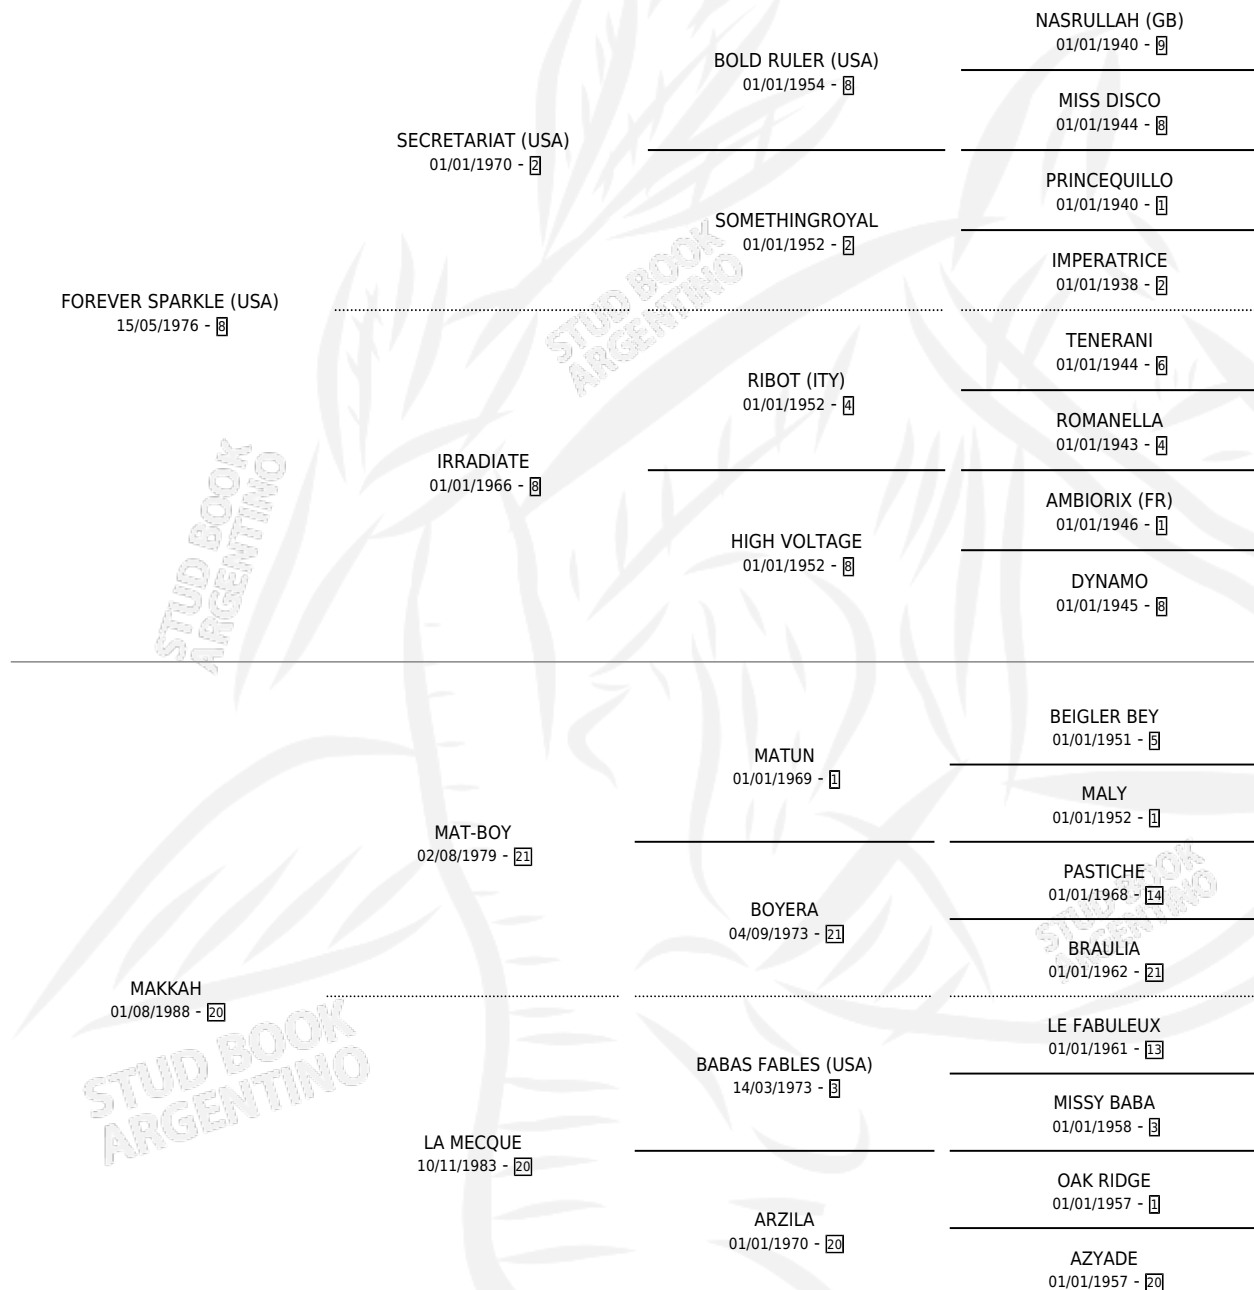

Lugar de nacimiento: El Tambolar

Criador: Sin dato

~

HIJOS

	MACHOS	HEMBRAS
2 NACIERON	1	1
SIN ACTUACIONES		

PEDIGREE

S

mientos 2 / Efectividad 66.67%

PADRILLO	PRODUCTO	CRIADOR	1ER SERVICIO	ÚLTIMO SERVICIO
POTRI BANNER	Ø		04/12/1999	08/12/1999
POTRI BANNER	REVINO POTRI (M Z, 18/10/1999)	SIN DATO	16/09/1998	16/11/1998
POTRI BANNER	MARINANCY (H Z, 11/08/1998)	SIN DATO	16/09/1997	18/09/1997