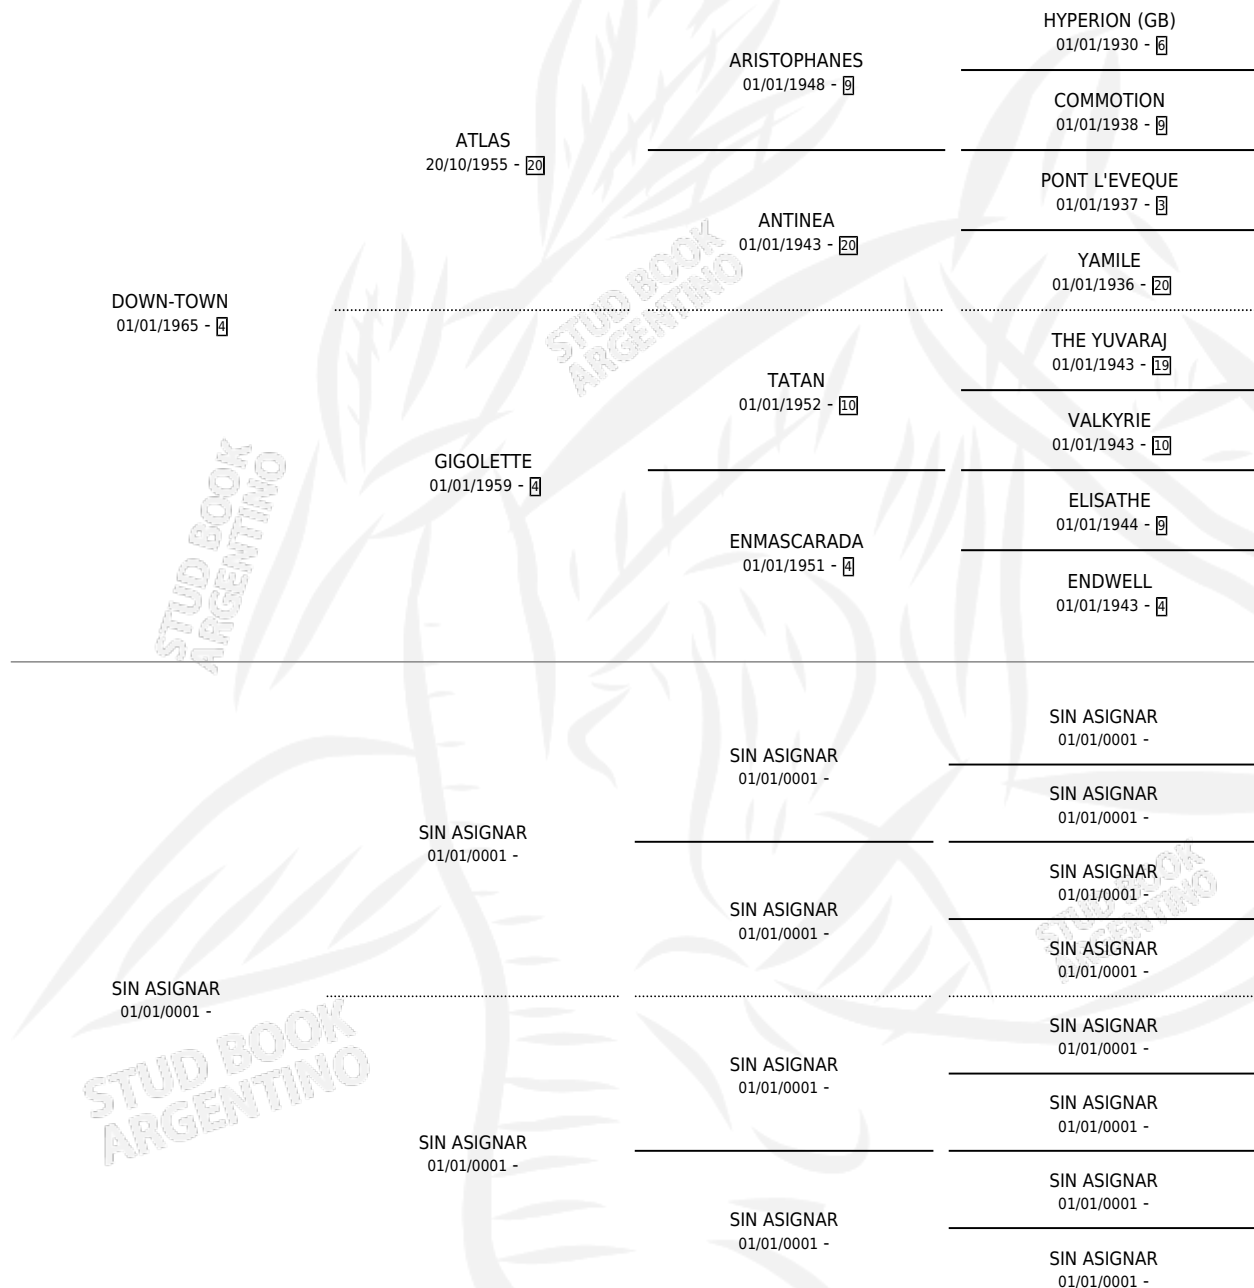

RODAMAS

por DOWN-TOWN y SIN ASIGNAR por SIN ASIGNAR

Argentina · Hembra · Alazan · SP · 01/01/1972
Familia · Volumen 28

ESTADO

TIPIFICACIÓN SANGUÍNEA	X
TIPIFICACIÓN POR ADN	X
PASAPORTE	X
IDENTIFICACIÓN POR MICROCHIP	X
REPRODUCTOR	X

Lugar de nacimiento: Campo particular

Criador: Sin dato

~

HIJOS

	MACHOS	HEMBRAS
1 NACIERON	0	1
SIN ACTUACIONES		

PEDIGREE

RODAMAS

Datos oficiales del Stud Book Argentino