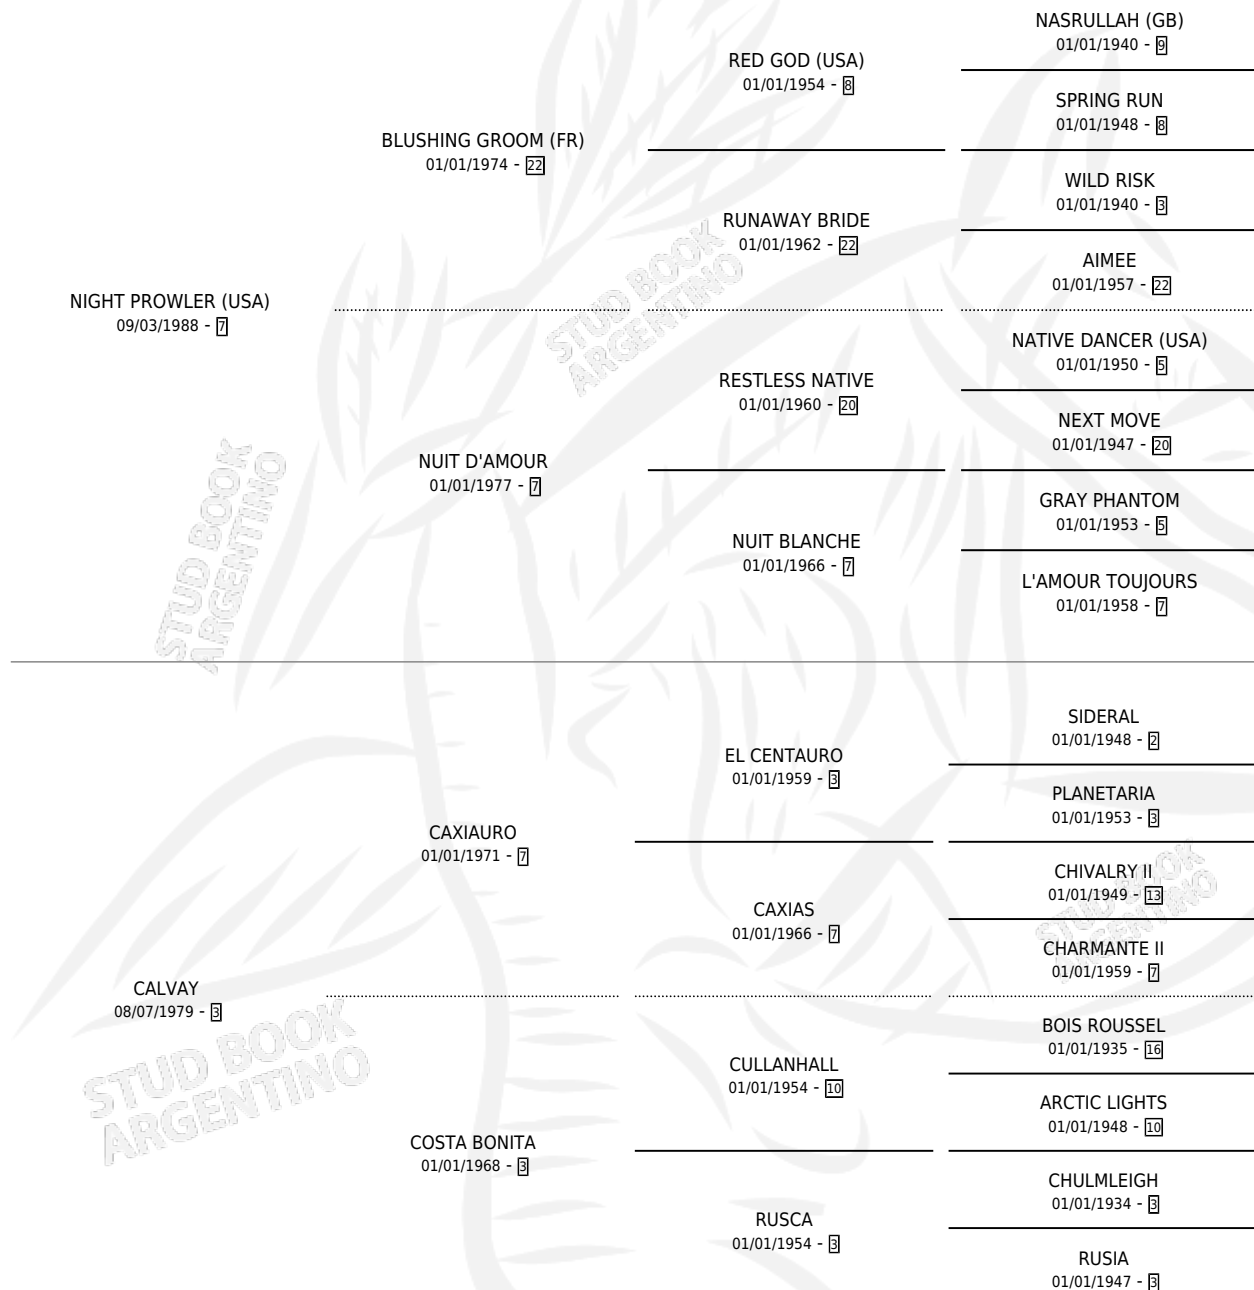

NIGHT CRAZY

por NIGHT PROWLER (USA) y CALVAY por CAXIAURO

Argentina · Hembra · Alazan · SP · 13/09/1994
Familia 3 · Volumen 35

ESTADO

TIPIFICACIÓN SANGUÍNEA	X
TIPIFICACIÓN POR ADN	X
PASAPORTE	X
IDENTIFICACIÓN POR MICROCHIP	X
REPRODUCTOR	X

Lugar de nacimiento: Campo Afuera

Criador: Sin dato

PEDIGREE

NIGHT CRAZY

Datos oficiales del Stud Book Argentino

Documento generado el 02/05/2026

studbook.org.ar